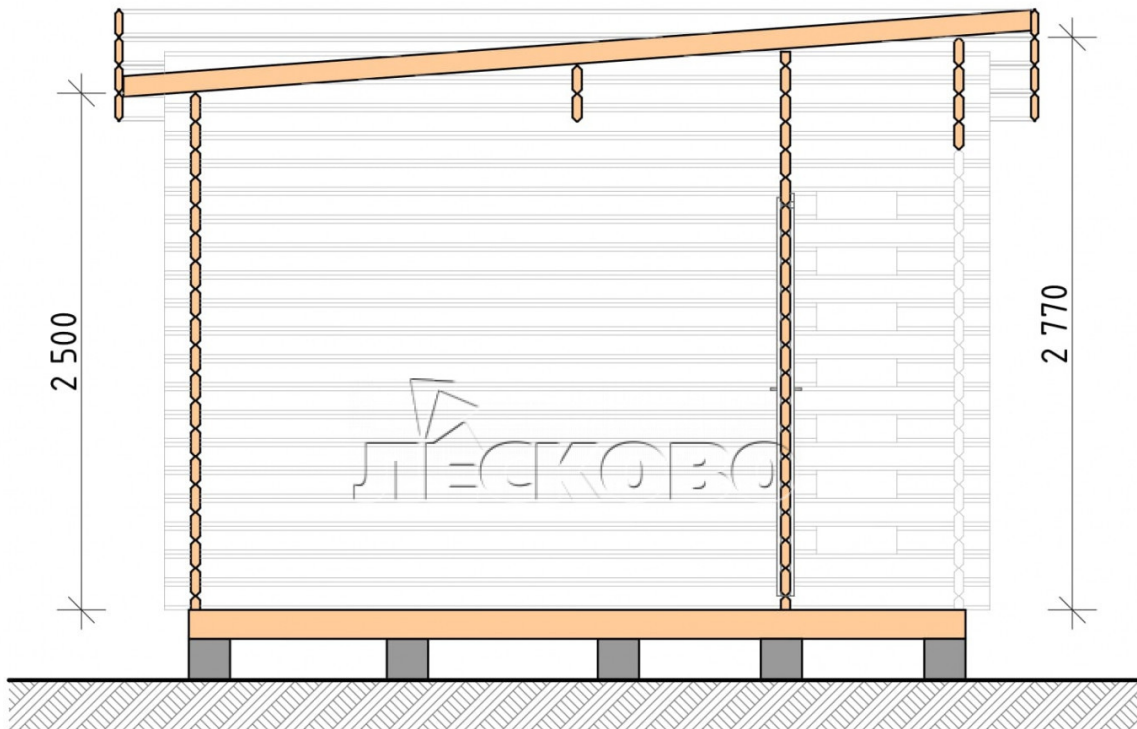

Торговый павильон ТП-5

Размеры проекта

4 × 4 / 14 м²

Цена

256 760 ₹

Брус

45 мм

65 мм
+ 67 930 ₹

Сборка домокомплекта

Сборка не требуется

Требуется сборка
+ 64 190 ₹

Планировка проекта

Полный домокомплект

- Стеновой комплект: мини-брус камерной сушки 44мм×145 мм. с чашами под проект. Материал дерева — ель, сосна (ГОСТ 8486). Влажность 12-16%. Высота стен 2,16 м.;
- Лаги, нижняя обвязка: доска 45×145 мм. камерной сушки 12-16%;
- Полы: половая доска 35 мм., камерной сушки;
- Потолок: имитация бруса 20×135 мм., камерной сушки;
- Деревянные окна, стекло 4 мм., одинарные. Обработка бесцветным антисептиком. Фурнитура;
 {{ attribute_windows }}
- Деревянные двери;

0.84×1.885 м.

Межк.1 шт.

7. Наличники: сухая строганная доска 20×100 мм.;

8. Кровля: битумная черепица «Шинглас»;

9. Плинтус 35 мм.

+7 (903) 447-05-55

353740, Краснодарский край, ст. Ленинградская, пер. Базарный, д. 28