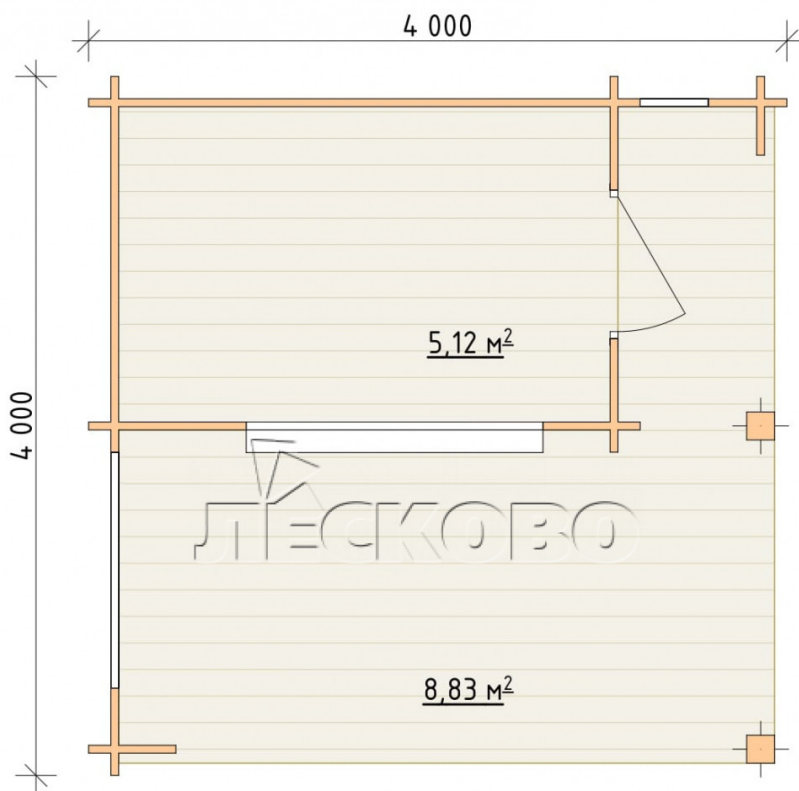

Торговый павильон ТП-5

Размеры проекта

4 × 4 / 14 м²

Цена

256 760 ₹

Брус

45 мм

65 мм
+ 67 930 ₹

Сборка домокомплекта

Сборка не требуется

Требуется сборка
+ 64 190 ₹

Планировка проекта

Полный домокомплект

- Стеновой комплект: мини-брус камерной сушки 44мм×145 мм. с чашами под проект. Материал дерева — ель, сосна (ГОСТ 8486). Влажность 12-16%. Высота стен 2,16 м.;
- Лаги, нижняя обвязка: доска 45×145 мм. камерной сушки 12-16%;
- Полы: половая доска 35 мм., камерной сушки;
- Потолок: имитация бруса 20×135 мм., камерной сушки;
- Деревянные окна, стекло 4 мм., одинарные. Обработка бесцветным антисептиком. Фурнитура;
 {{ attribute_windows }}
- Деревянные двери;