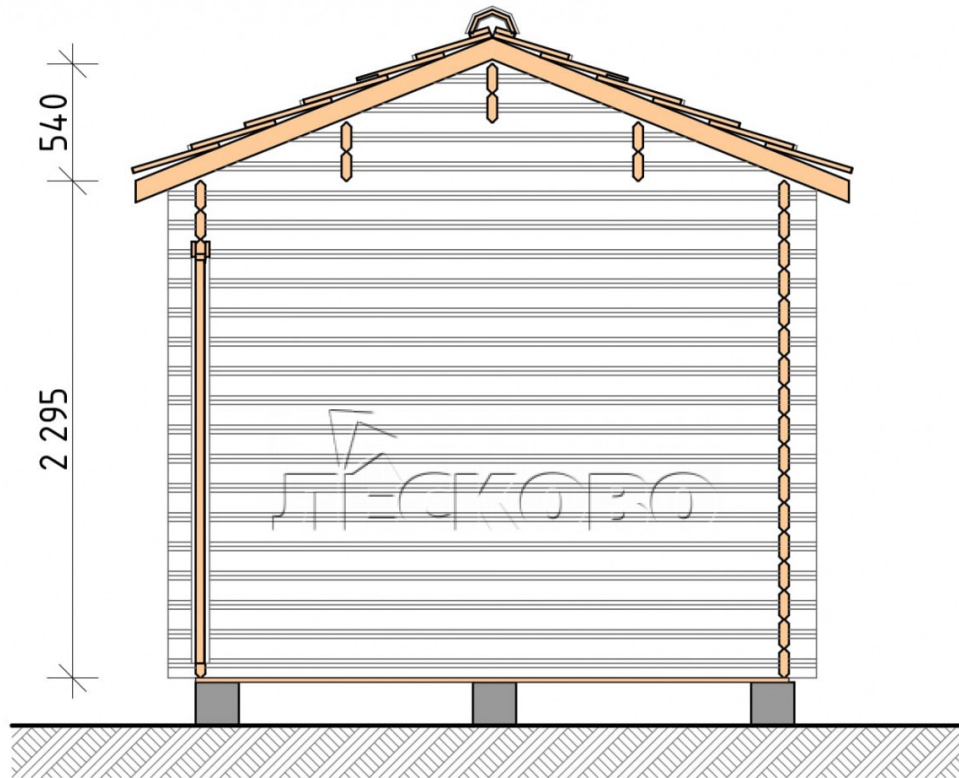

## Торговый павильон ПП-1

Размеры проекта

2 × 3 / 4.4 м<sup>2</sup>

Цена

136 870 ₹

## Полный домокомплект

- Стеновой комплект: мини-брус камерной сушки 44мм×145 мм. с чашами под проект. Материал дерева — ель, сосна (ГОСТ 8486). Влажность 12-16%. Высота стен 2,16 м.;
- Лаги, нижняя обвязка: доска 45×145 мм. камерной сушки 12-16%;
- Полы: половая доска 35 мм., камерной сушки;
- Потолок: имитация бруса 20×135 мм., камерной сушки;
- Деревянные окна, стекло 4 мм., одинарные. Обработка бесцветным антисептиком. Фурнитура;  
 {{ attribute\_windows }}
- Деревянные двери;