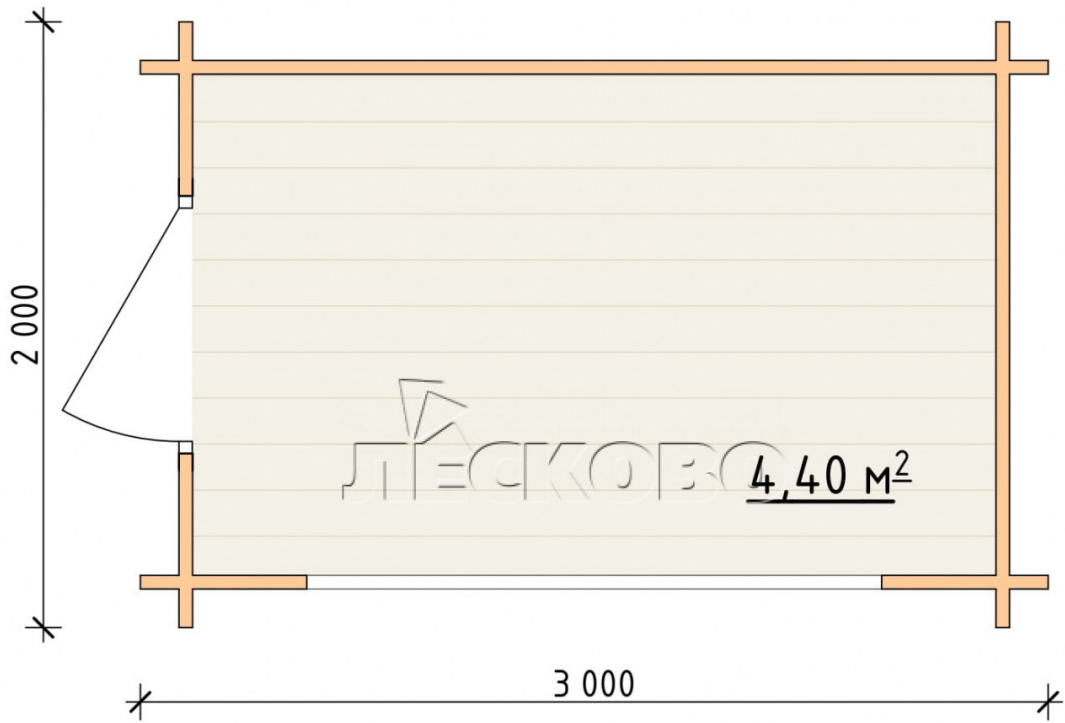

## Полный домокомплект

- Стеновой комплект: мини-брус камерной сушки 44мм×145 мм. с чашами под проект. Материал дерева — ель, сосна (ГОСТ 8486). Влажность 12-16%. Высота стен 2,16 м.;
- Лаги, нижняя обвязка: доска 45×145 мм. камерной сушки 12-16%;
- Полы: половая доска 35 мм., камерной сушки;
- Потолок: имитация бруса 20×135 мм., камерной сушки;
- Деревянные окна, стекло 4 мм., одинарные. Обработка бесцветным антисептиком. Фурнитура;  
 {{ attribute\_windows }}
- Деревянные двери;