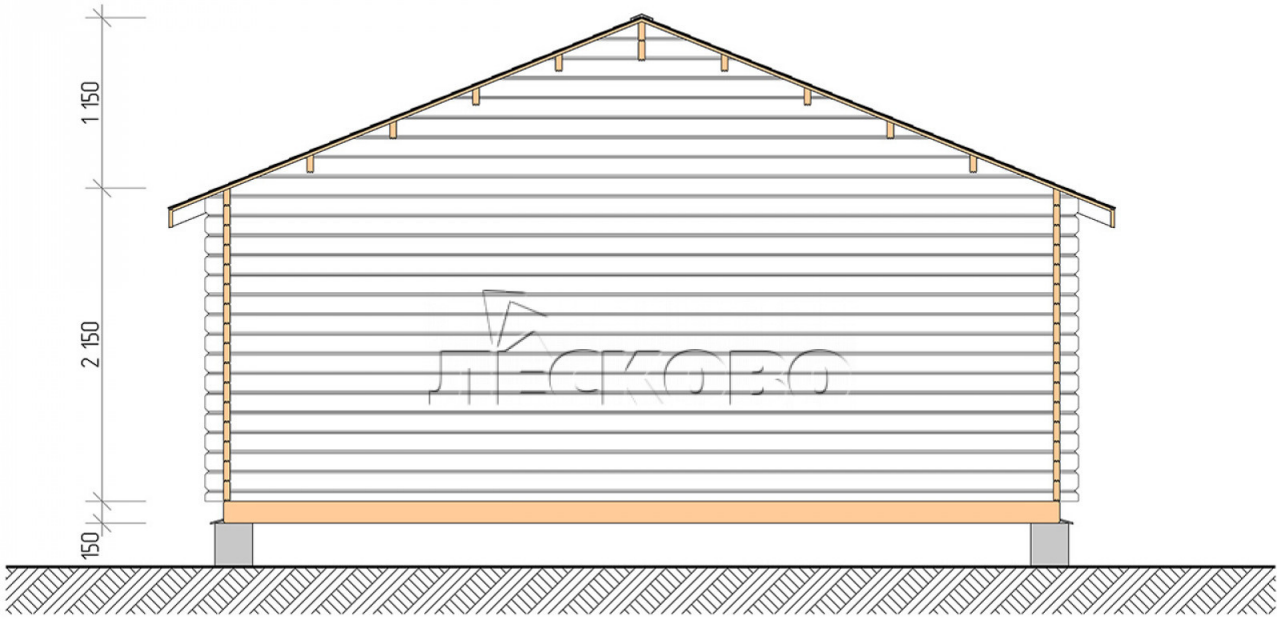

## Дачный дом серия "ДСН" 6×6 с навесом 1,5м.

Размеры проекта

6 × 6 / 32.5 м<sup>2</sup>

Цена

**539 359 ₹**

# Полный домокомплект

- Стеновой комплект: мини-брус камерной сушки 45мм с чашами под проект. Материал дерева — ель, сосна (ГОСТ 8486). Влажность 12-14%. Высота стен 2,16 м.;
- Лаги, нижняя обвязка: доска 45×145 мм. камерной сушки 10-12%;
- Полы: половая доска 35 мм., камерной сушки;
- Потолок: имитация бруса 20×135 мм., камерной сушки;
- Деревянные окна, стекло 4 мм., одинарные. Обработка бесцветным антисептиком. Фурнитура;