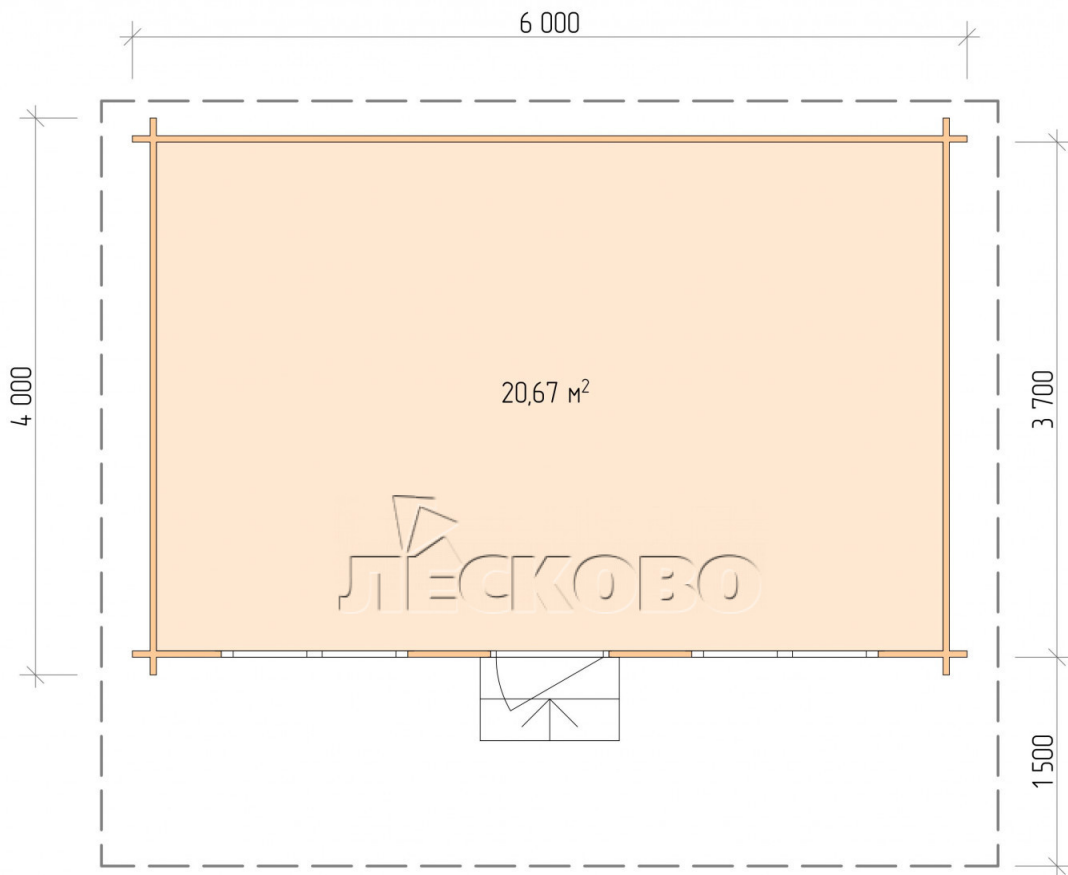

## Дачный дом серия "ДСН" 6×4 с навесом 1,5м.

Размеры проекта

6 × 4 / 21.1 м<sup>2</sup>

Цена

**380 504 ₹**

# Полный домокомплект

- Стеновой комплект: мини-брус камерной сушки 45мм с чашами под проект. Материал дерева — ель, сосна (ГОСТ 8486). Влажность 12-14%. Высота стен 2,16 м.;
- Лаги, нижняя обвязка: доска 45×145 мм. камерной сушки 10-12%;
- Полы: половая доска 35 мм., камерной сушки;
- Потолок: имитация бруса 20×135 мм., камерной сушки;
- Деревянные окна, стекло 4 мм., одинарные. Обработка бесцветным антисептиком. Фурнитура;