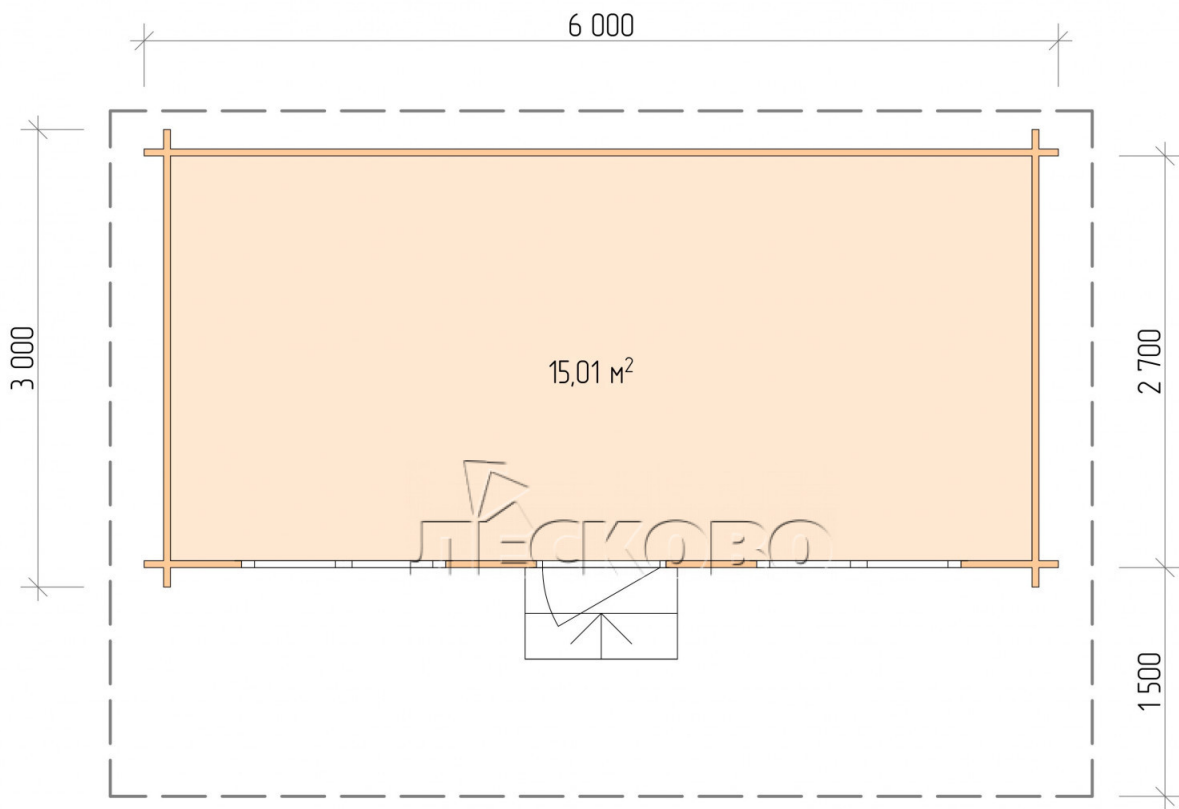

Дачный дом серия "ДСН" 6×3 с навесом 1,5м.

Размеры проекта

6 × 3 / 15.4 м²

Цена

315 861 ₹

Брус

45 мм

65 мм
+ 69 119 ₹

Сборка домокомплекта

Сборка не требуется

Требуется сборка
+ 78 965 ₹

Планировка проекта

6 000

Разрез

Полный домокомплект

- Стеновой комплект: мини-брус камерной сушки 45мм с чашами под проект. Материал дерева — ель, сосна (ГОСТ 8486). Влажность 12-14%. Высота стен 2,16 м.;
- Лаги, нижняя обвязка: доска 45×145 мм. камерной сушки 10-12%;
- Полы: половая доска 35 мм., камерной сушки;
- Потолок: имитация бруса 20×135 мм., камерной сушки;
- Деревянные окна, стекло 4 мм., одинарные. Обработка бесцветным антисептиком. Фурнитура;

1.34×0.91 м.1 шт.

- Деревянные двери;

0.84×1.885 м.

Остекл.1 шт.

7. Наличники: сухая строганная доска 20×100 мм.;

8. Кровля: битумная черепица «Шинглас»;

9. Плинтус 35 мм.

+7 (903) 447-05-55