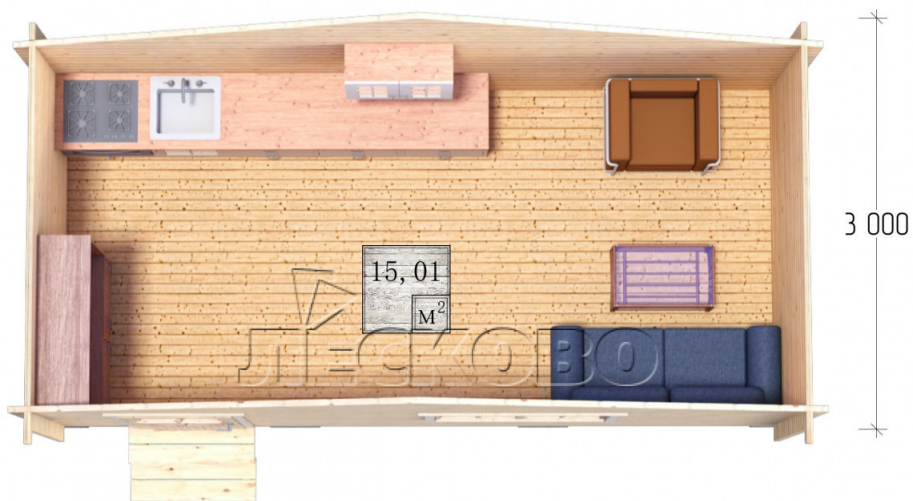

Дачный дом серия "ДСН" 6×3 с навесом 1,5м.

Размеры проекта

6 × 3 / 15.4 м²

Цена

315 861 ₹

Брус

45 мм

65 мм
+ 69 119 ₹

Сборка домокомплекта

Сборка не требуется

Требуется сборка
+ 78 965 ₹

Планировка проекта

6 000

Разрез

Полный домокомплект

- Стеновой комплект: мини-брус камерной сушки 45мм с чашами под проект. Материал дерева — ель, сосна (ГОСТ 8486). Влажность 12-14%. Высота стен 2,16 м.;
- Лаги, нижняя обвязка: доска 45×145 мм. камерной сушки 10-12%;
- Полы: половая доска 35 мм., камерной сушки;
- Потолок: имитация бруса 20×135 мм., камерной сушки;
- Деревянные окна, стекло 4 мм., одинарные. Обработка бесцветным антисептиком. Фурнитура;

1.34×0.91 м.1 шт.

- Деревянные двери;

0.84×1.885 м.

Остекл.1 шт.

7. Наличники: сухая строганная доска 20×100 мм.;

8. Кровля: битумная черепица «Шинглас»;

9. Плинтус 35 мм.

+7 (903) 447-05-55