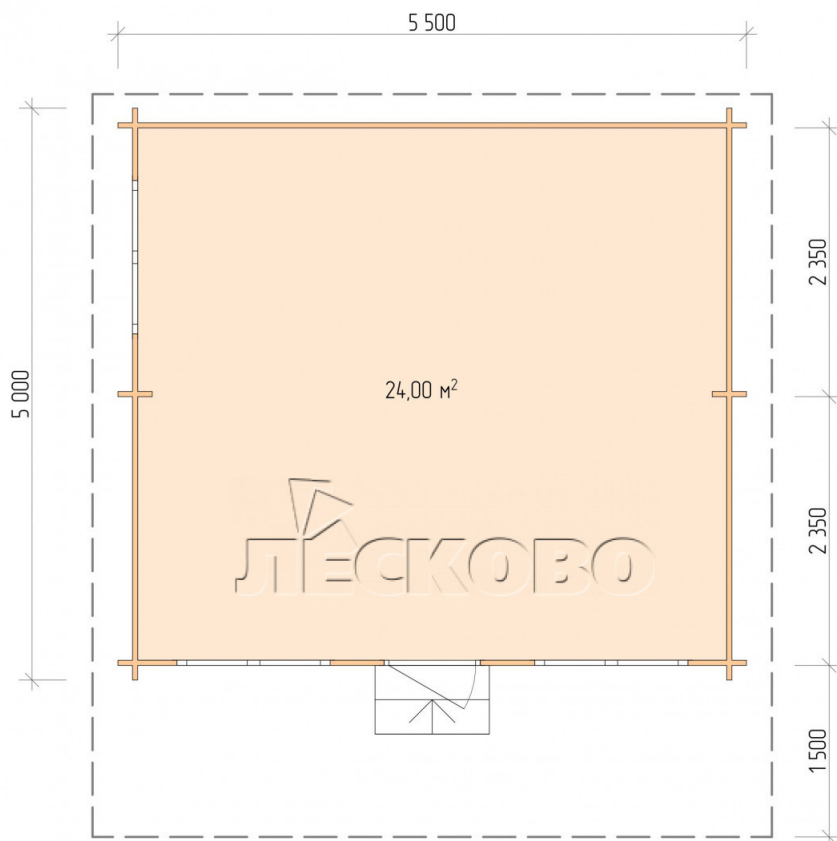

## Дачный дом серия "ДСН" 5.5×5 с навесом 1,5м.

Размеры проекта

5.5 × 5 / 24.5 м<sup>2</sup>

Цена

**422 272 ₺**

# Полный домокомплект

- Стеновой комплект: мини-брус камерной сушки 45мм с чашами под проект. Материал дерева — ель, сосна (ГОСТ 8486). Влажность 12-14%. Высота стен 2,16 м.;
- Лаги, нижняя обвязка: доска 45×145 мм. камерной сушки 10-12%;
- Полы: половая доска 35 мм., камерной сушки;
- Потолок: имитация бруса 20×135 мм., камерной сушки;
- Деревянные окна, стекло 4 мм., одинарные. Обработка бесцветным антисептиком. Фурнитура;