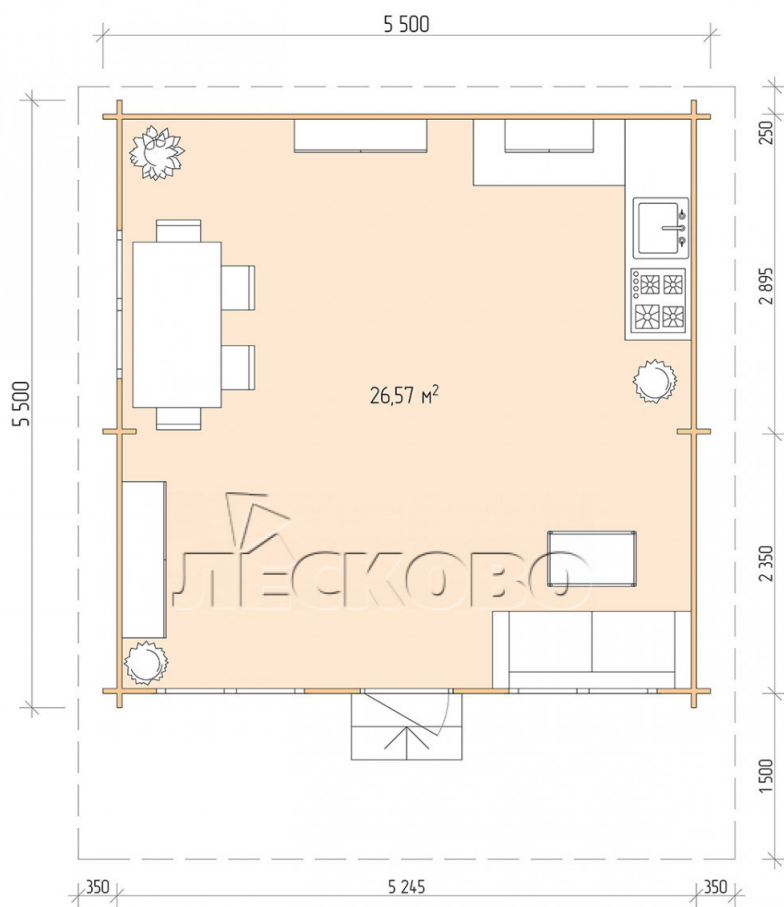

## Дачный дом серия "ДСН" 5.5×5.5 с навесом 1,5м.

Размеры проекта

5.5 × 5.5 / 27.1 м<sup>2</sup>

Цена

**470 734 ₺**

# Разрез