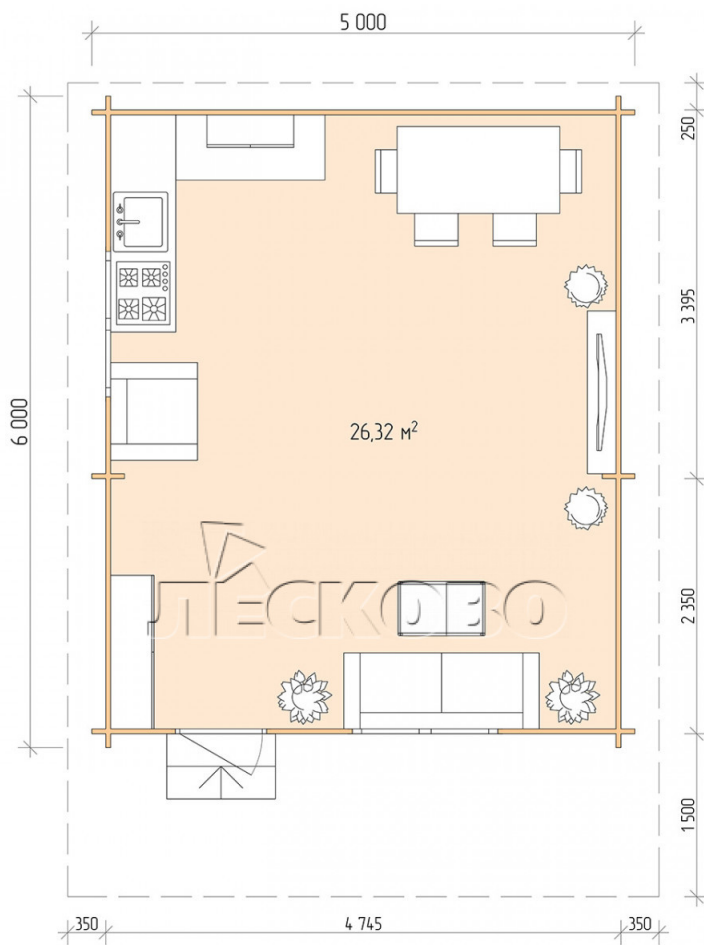

Дачный дом серия "ДСН" 5×6 с навесом 1,5м.

Размеры проекта

5 × 6 / 26.8 м²

Цена

443 014 ₹

Брус

45 мм

65 мм
+ 95 906 ₹

Сборка домокомплекта

Сборка не требуется

Требуется сборка
+ 110 754 ₹

Планировка проекта

Разрез

Полный домокомплект

- Стеновой комплект: мини-брус камерной сушки 45мм с чашами под проект. Материал дерева — ель, сосна (ГОСТ 8486). Влажность 12-14%. Высота стен 2,16 м.;
- Лаги, нижняя обвязка: доска 45×145 мм. камерной сушки 10-12%;
- Полы: половая доска 35 мм., камерной сушки;
- Потолок: имитация бруса 20×135 мм., камерной сушки;
- Деревянные окна, стекло 4 мм., одинарные. Обработка бесцветным антисептиком. Фурнитура;

1.34×0.91 м.2 шт.

- Деревянные двери;

0.84×1.885 м.

Остекл.1 шт.

7. Наличники: сухая строганная доска 20×100 мм.;

8. Кровля: битумная черепица «Шинглас»;

9. Плинтус 35 мм.

+7 (903) 447-05-55