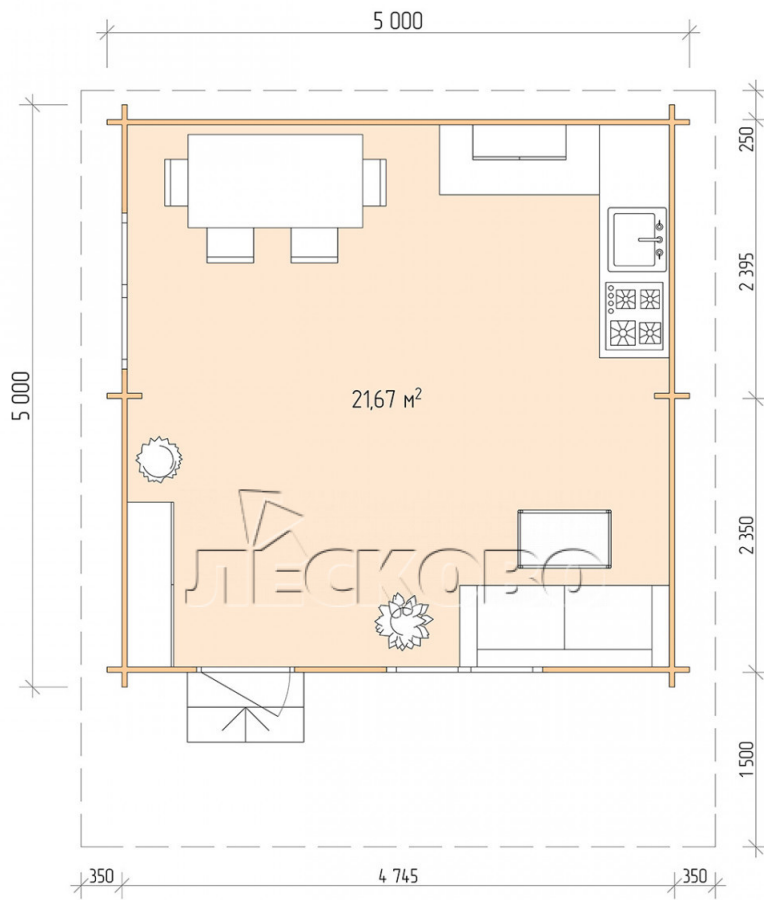

Дачный дом серия "ДСН" 5×5 с навесом 1,5м.

Размеры проекта

5 × 5 / 22.1 м²

Цена

396 478 ₹

Брус

45 мм

65 мм
+ 87 152 ₹

Сборка домокомплекта

Сборка не требуется

Требуется сборка
+ 99 120 ₹

Планировка проекта

Разрез

Полный домокомплект

- Стеновой комплект: мини-брус камерной сушки 45мм с чашами под проект. Материал дерева — ель, сосна (ГОСТ 8486). Влажность 12-14%. Высота стен 2,16 м.;
- Лаги, нижняя обвязка: доска 45×145 мм. камерной сушки 10-12%;
- Полы: половая доска 35 мм., камерной сушки;
- Потолок: имитация бруса 20×135 мм., камерной сушки;
- Деревянные окна, стекло 4 мм., одинарные. Обработка бесцветным антисептиком. Фурнитура;

1.34×0.91 м.2 шт.

- Деревянные двери;

0.84×1.885 м.

Остекл.1 шт.

7. Наличники: сухая строганная доска 20×100 мм.;

8. Кровля: битумная черепица «Шинглас»;

9. Плинтус 35 мм.

+7 (903) 447-05-55