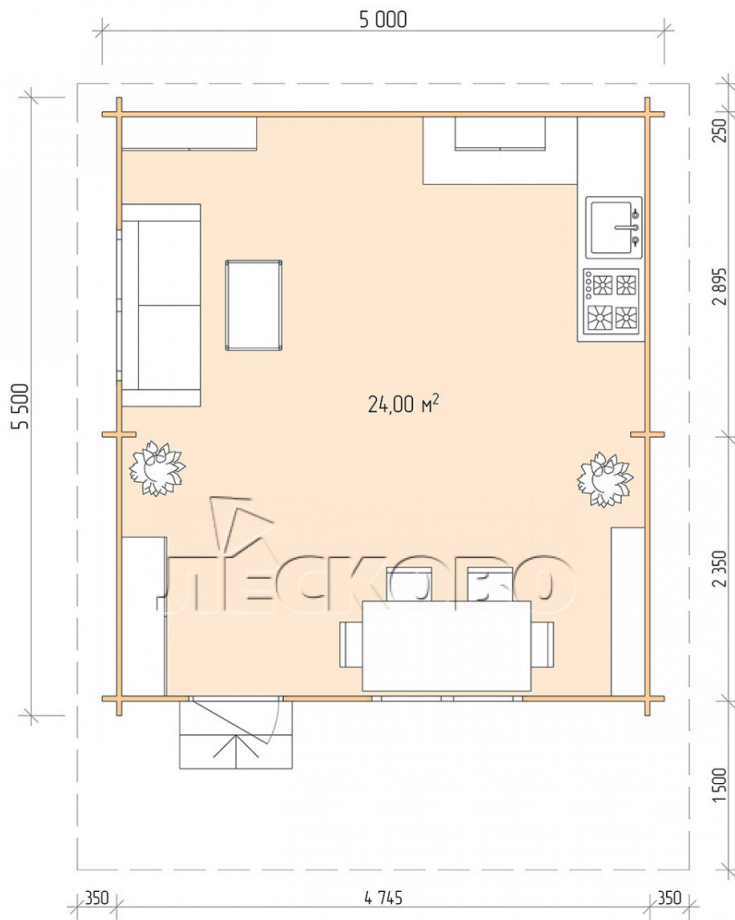

Дачный дом серия "ДСН" 5×5.5 с навесом 1,5м.

Размеры проекта

5 × 5.5 / 24.4 м²

Цена

416 875 ₹

Брус

45 мм

65 мм
+ 91 535 ₹

Сборка домокомплекта

Сборка не требуется

Требуется сборка
+ 104 219 ₹

Планировка проекта

Разрез

Полный домокомплект

- Стеновой комплект: мини-брус камерной сушки 45мм с чашами под проект. Материал дерева — ель, сосна (ГОСТ 8486). Влажность 12-14%. Высота стен 2,16 м.;
- Лаги, нижняя обвязка: доска 45×145 мм. камерной сушки 10-12%;
- Полы: половая доска 35 мм., камерной сушки;
- Потолок: имитация бруса 20×135 мм., камерной сушки;
- Деревянные окна, стекло 4 мм., одинарные. Обработка бесцветным антисептиком. Фурнитура;

1.34×0.91 м.2 шт.

- Деревянные двери;

0.84×1.885 м.

Остекл.1 шт.

7. Наличники: сухая строганная доска 20×100 мм.;

8. Кровля: битумная черепица «Шинглас»;

9. Плинтус 35 мм.

+7 (903) 447-05-55