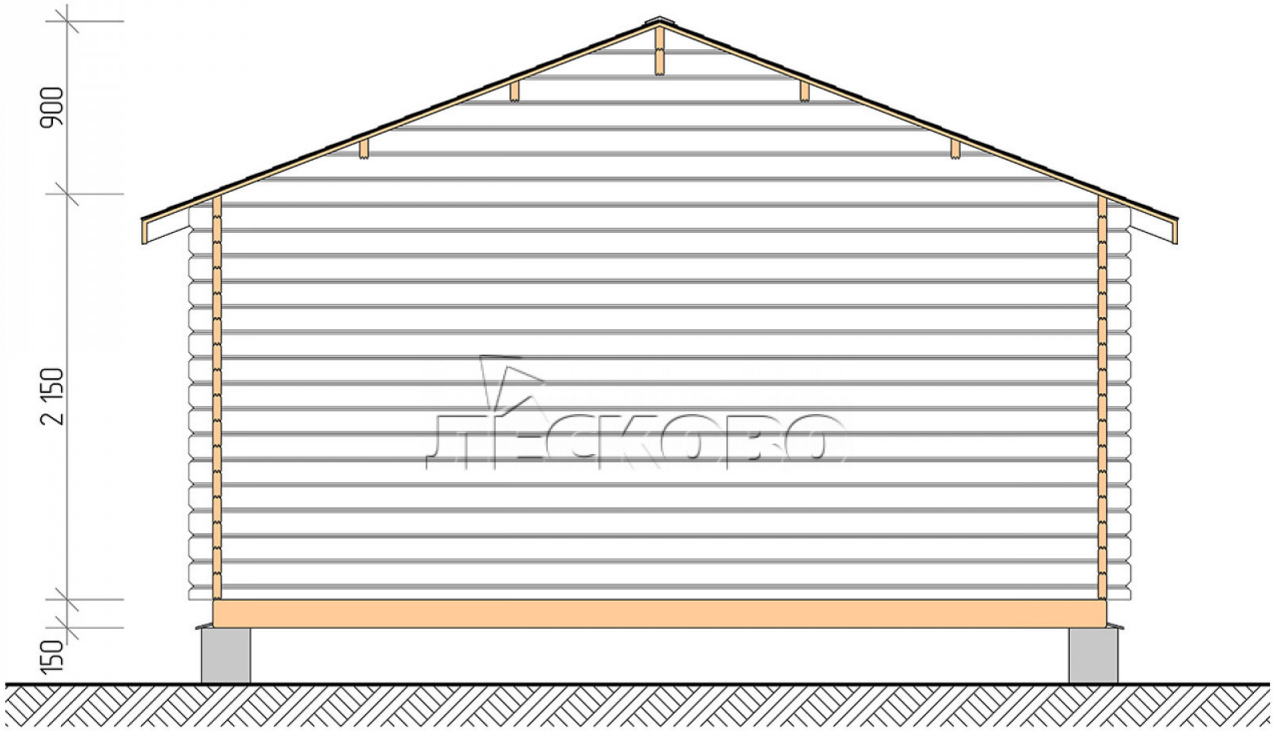

Дачный дом серия "ДСН" 5×5.5 с навесом 1,5м.

Размеры проекта

5 × 5.5 / 24.4 м²

Цена

416 875 ₹

Брус

45 мм

65 мм
+ 91 535 ₹

Сборка домокомплекта

Сборка не требуется

Требуется сборка
+ 104 219 ₹

Планировка проекта

Разрез

Полный домокомплект

- Стеновой комплект: мини-брус камерной сушки 45мм с чашами под проект. Материал дерева — ель, сосна (ГОСТ 8486). Влажность 12-14%. Высота стен 2,16 м.;
- Лаги, нижняя обвязка: доска 45×145 мм. камерной сушки 10-12%;
- Полы: половая доска 35 мм., камерной сушки;
- Потолок: имитация бруса 20×135 мм., камерной сушки;
- Деревянные окна, стекло 4 мм., одинарные. Обработка бесцветным антисептиком. Фурнитура;

1.34×0.91 м.2 шт.

- Деревянные двери;

0.84×1.885 м.

Остекл.1 шт.

7. Наличники: сухая строганная доска 20×100 мм.;

8. Кровля: битумная черепица «Шинглас»;

9. Плинтус 35 мм.

+7 (903) 447-05-55