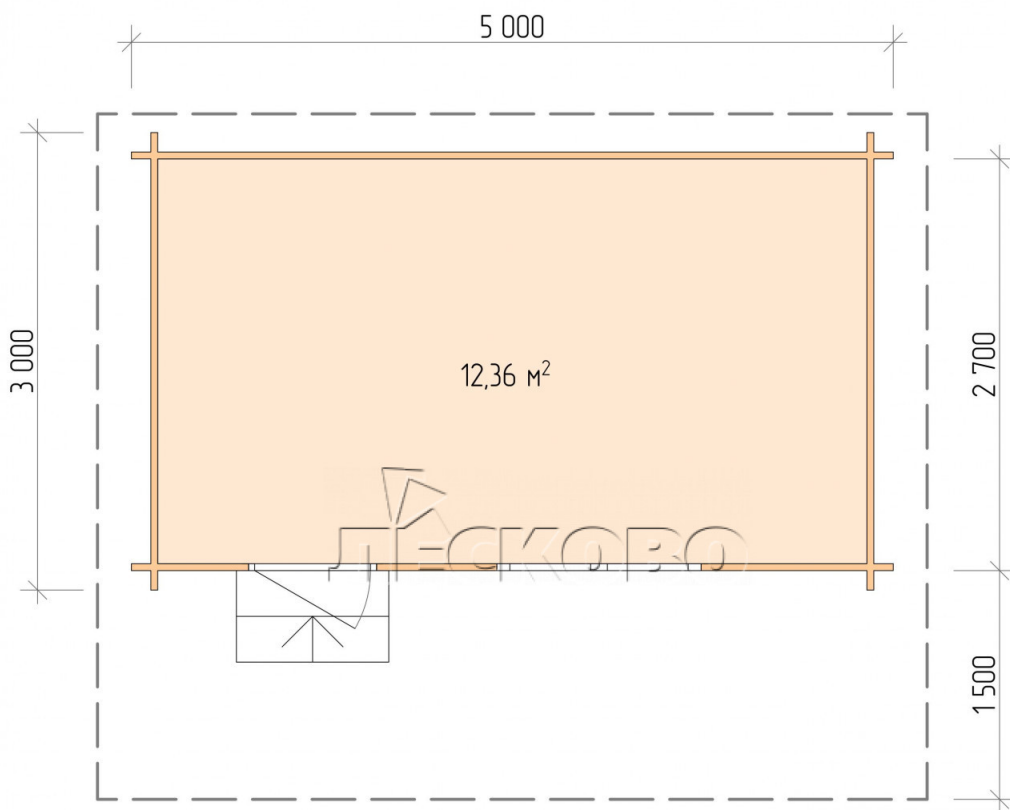

Дачный дом серия "ДСН" 5×3 с навесом 1,5м.

Размеры проекта

5 × 3 / 12.7 м²

Цена

265 157 ₹

Брус

45 мм

65 мм
+ 60 443 ₹

Сборка домокомплекта

Сборка не требуется

Требуется сборка
+ 66 289 ₹

Планировка проекта

5 000

Разрез

Полный домокомплект

- Стеновой комплект: мини-брус камерной сушки 45мм с чашами под проект. Материал дерева — ель, сосна (ГОСТ 8486). Влажность 12-14%. Высота стен 2,16 м.;
- Лаги, нижняя обвязка: доска 45×145 мм. камерной сушки 10-12%;
- Полы: половая доска 35 мм., камерной сушки;
- Потолок: имитация бруса 20×135 мм., камерной сушки;
- Деревянные окна, стекло 4 мм., одинарные. Обработка бесцветным антисептиком. Фурнитура;

1.34×0.91 м.1 шт.

- Деревянные двери;

0.84×1.885 м.

Остекл.1 шт.

7. Наличники: сухая строганная доска 20×100 мм.;

8. Кровля: битумная черепица «Шинглас»;

9. Плинтус 35 мм.

+7 (903) 447-05-55