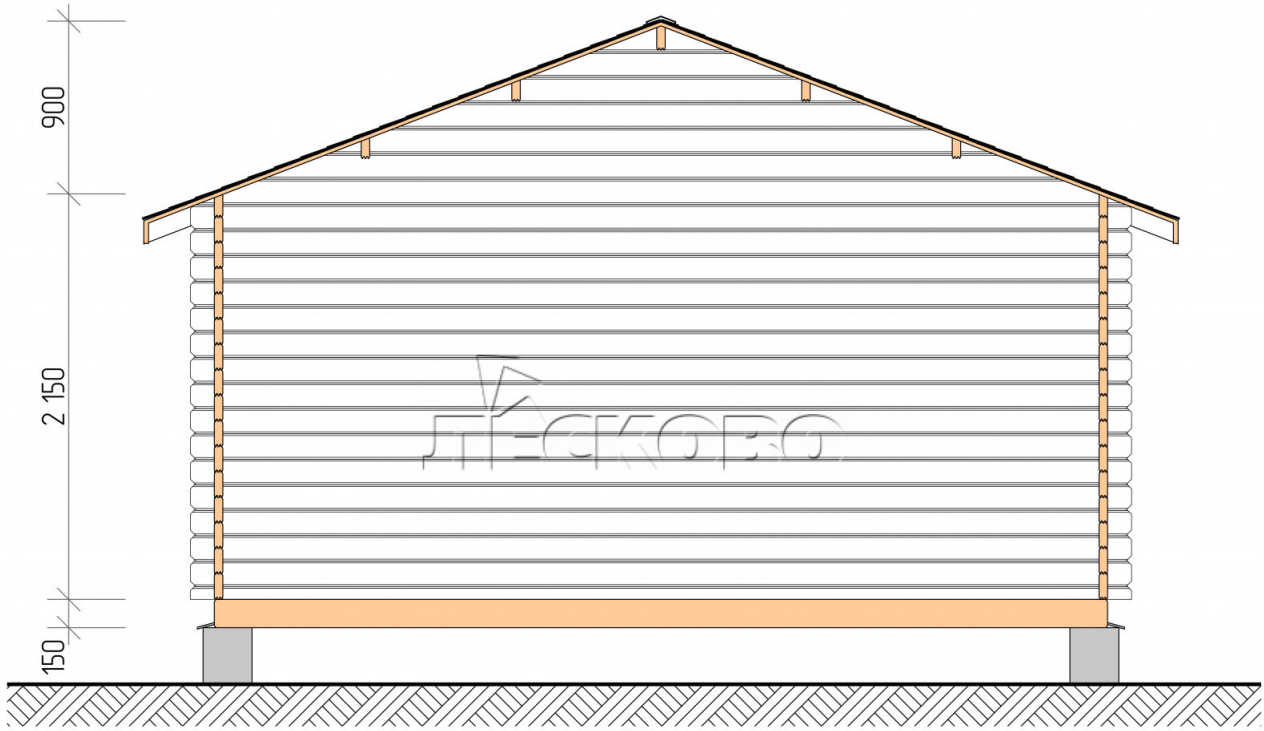

Дачный дом серия "ДСН" 5×3 с навесом 1,5м.

Размеры проекта

5 × 3 / 12.7 м²

Цена

265 157 ₹

Брус

45 мм

65 мм
+ 60 443 ₹

Сборка домокомплекта

Сборка не требуется

Требуется сборка
+ 66 289 ₹

Планировка проекта

5 000

Разрез

Полный домокомплект

- Стеновой комплект: мини-брус камерной сушки 45мм с чашами под проект. Материал дерева — ель, сосна (ГОСТ 8486). Влажность 12-14%. Высота стен 2,16 м.;
- Лаги, нижняя обвязка: доска 45×145 мм. камерной сушки 10-12%;
- Полы: половая доска 35 мм., камерной сушки;
- Потолок: имитация бруса 20×135 мм., камерной сушки;
- Деревянные окна, стекло 4 мм., одинарные. Обработка бесцветным антисептиком. Фурнитура;

1.34×0.91 м.1 шт.

- Деревянные двери;

0.84×1.885 м.

Остекл.1 шт.

7. Наличники: сухая строганная доска 20×100 мм.;

8. Кровля: битумная черепица «Шинглас»;

9. Плинтус 35 мм.

+7 (903) 447-05-55