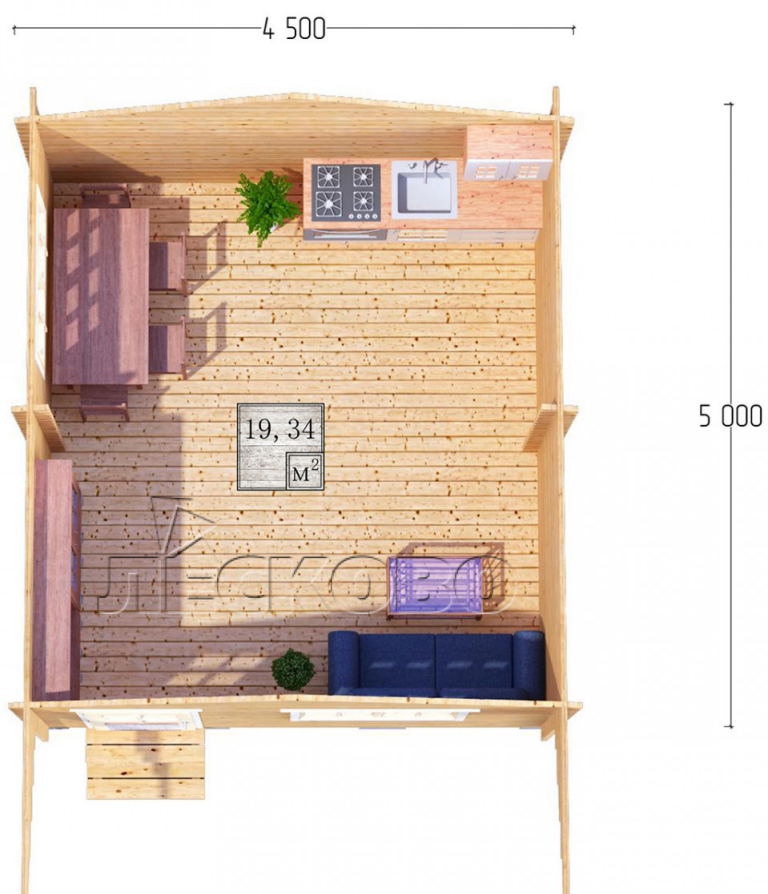

Дачный дом серия "ДСН" 4.5×5 с навесом 1,5м.

Размеры проекта

4.5 × 5 / 19.8 м²

Цена

358 966 ₹

Брус

45 мм

65 мм
+ 75 984 ₹

Сборка домокомплекта

Сборка не требуется

Требуется сборка
+ 89 742 ₹

Планировка проекта

Разрез

Полный домокомплект

- Стеновой комплект: мини-брус камерной сушки 45мм с чашами под проект. Материал дерева — ель, сосна (ГОСТ 8486). Влажность 12-14%. Высота стен 2,16 м.;
- Лаги, нижняя обвязка: доска 45×145 мм. камерной сушки 10-12%;
- Полы: половая доска 35 мм., камерной сушки;
- Потолок: имитация бруса 20×135 мм., камерной сушки;
- Деревянные окна, стекло 4 мм., одинарные. Обработка бесцветным антисептиком. Фурнитура;

1.34×0.91 м.2 шт.

- Деревянные двери;

0.84×1.885 м.

Остекл.1 шт.

7. Наличники: сухая строганная доска 20×100 мм.;

8. Кровля: битумная черепица «Шинглас»;

9. Плинтус 35 мм.

+7 (903) 447-05-55