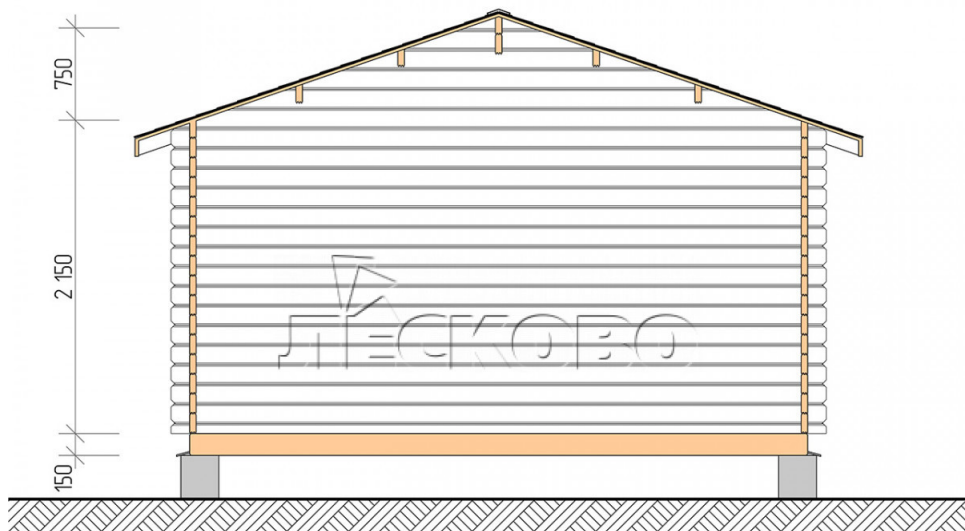

Дачный дом серия "ДСН" 4.5×5 с навесом 1,5м.

Размеры проекта

4.5 × 5 / 19.8 м²

Цена

358 966 ₹

Брус

45 мм

65 мм
+ 75 984 ₹

Сборка домокомплекта

Сборка не требуется

Требуется сборка
+ 89 742 ₹

Планировка проекта

Разрез

Полный домокомплект

- Стеновой комплект: мини-брус камерной сушки 45мм с чашами под проект. Материал дерева — ель, сосна (ГОСТ 8486). Влажность 12-14%. Высота стен 2,16 м.;
- Лаги, нижняя обвязка: доска 45×145 мм. камерной сушки 10-12%;
- Полы: половая доска 35 мм., камерной сушки;
- Потолок: имитация бруса 20×135 мм., камерной сушки;
- Деревянные окна, стекло 4 мм., одинарные. Обработка бесцветным антисептиком. Фурнитура;

1.34×0.91 м.2 шт.

- Деревянные двери;

0.84×1.885 м.

Остекл.1 шт.

7. Наличники: сухая строганная доска 20×100 мм.;

8. Кровля: битумная черепица «Шинглас»;

9. Плинтус 35 мм.

+7 (903) 447-05-55