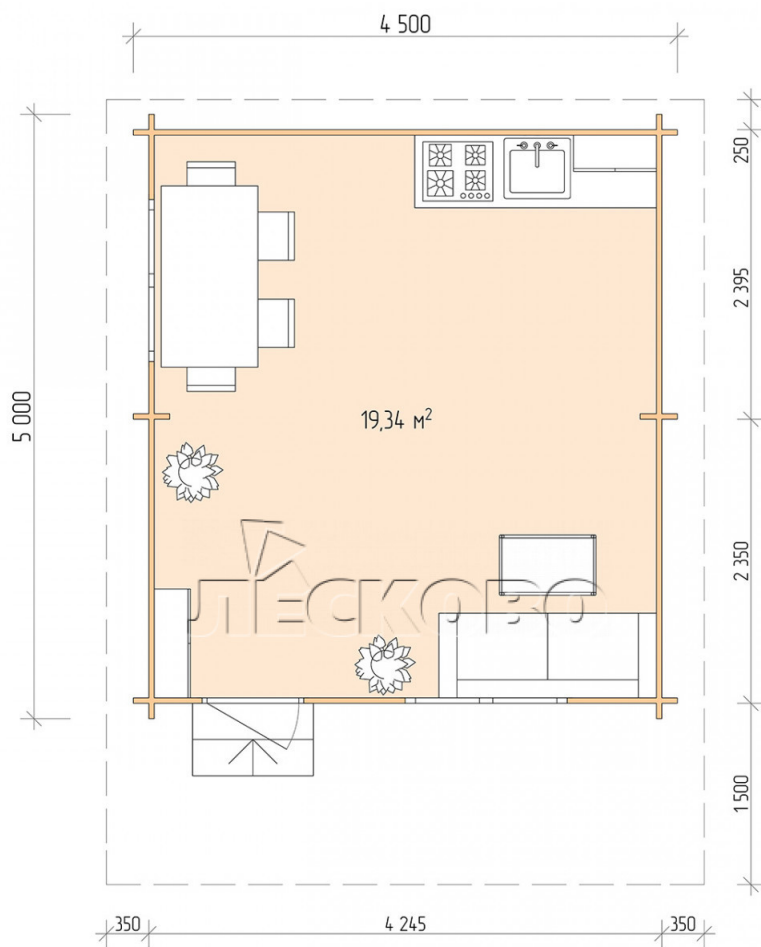

Дачный дом серия "ДСН" 4.5×5 с навесом 1,5м.

Размеры проекта

4.5 × 5 / 19.8 м²

Цена

358 966 ₹

Брус

45 мм

65 мм
+ 75 984 ₹

Сборка домокомплекта

Сборка не требуется

Требуется сборка
+ 89 742 ₹

Планировка проекта

Разрез

Полный домокомплект

- Стеновой комплект: мини-брус камерной сушки 45мм с чашами под проект. Материал дерева — ель, сосна (ГОСТ 8486). Влажность 12-14%. Высота стен 2,16 м.;
- Лаги, нижняя обвязка: доска 45×145 мм. камерной сушки 10-12%;
- Полы: половая доска 35 мм., камерной сушки;
- Потолок: имитация бруса 20×135 мм., камерной сушки;
- Деревянные окна, стекло 4 мм., одинарные. Обработка бесцветным антисептиком. Фурнитура;

1.34×0.91 м.2 шт.

- Деревянные двери;

0.84×1.885 м.

Остекл.1 шт.

7. Наличники: сухая строганная доска 20×100 мм.;

8. Кровля: битумная черепица «Шинглас»;

9. Плинтус 35 мм.

+7 (903) 447-05-55