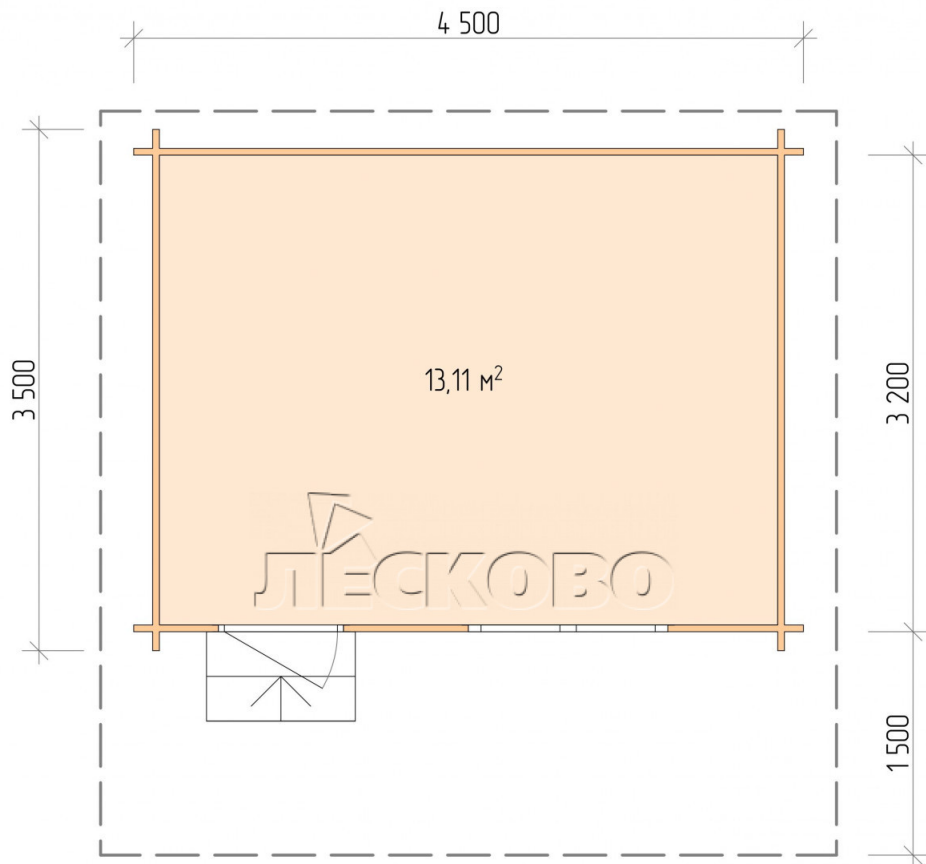

Дачный дом серия "ДСН" 4.5×3.5 с навесом 1,5м.

Размеры проекта

4.5 × 3.5 / 13.5 м²

Цена

270 120 ₹

Брус

45 мм

65 мм
+ 59 790 ₹

Сборка домокомплекта

Сборка не требуется

Требуется сборка
+ 67 530 ₹

Планировка проекта

4 500

Разрез

Полный домокомплект

- Стеновой комплект: мини-брус камерной сушки 45мм с чашами под проект. Материал дерева — ель, сосна (ГОСТ 8486). Влажность 12-14%. Высота стен 2,16 м.;
- Лаги, нижняя обвязка: доска 45×145 мм. камерной сушки 10-12%;
- Полы: половая доска 35 мм., камерной сушки;
- Потолок: имитация бруса 20×135 мм., камерной сушки;
- Деревянные окна, стекло 4 мм., одинарные. Обработка бесцветным антисептиком. Фурнитура;

1.34×0.91 м.1 шт.

- Деревянные двери;

0.84×1.885 м.

Остекл.1 шт.

7. Наличники: сухая строганная доска 20×100 мм.;

8. Кровля: битумная черепица «Шинглас»;

9. Плинтус 35 мм.

+7 (903) 447-05-55