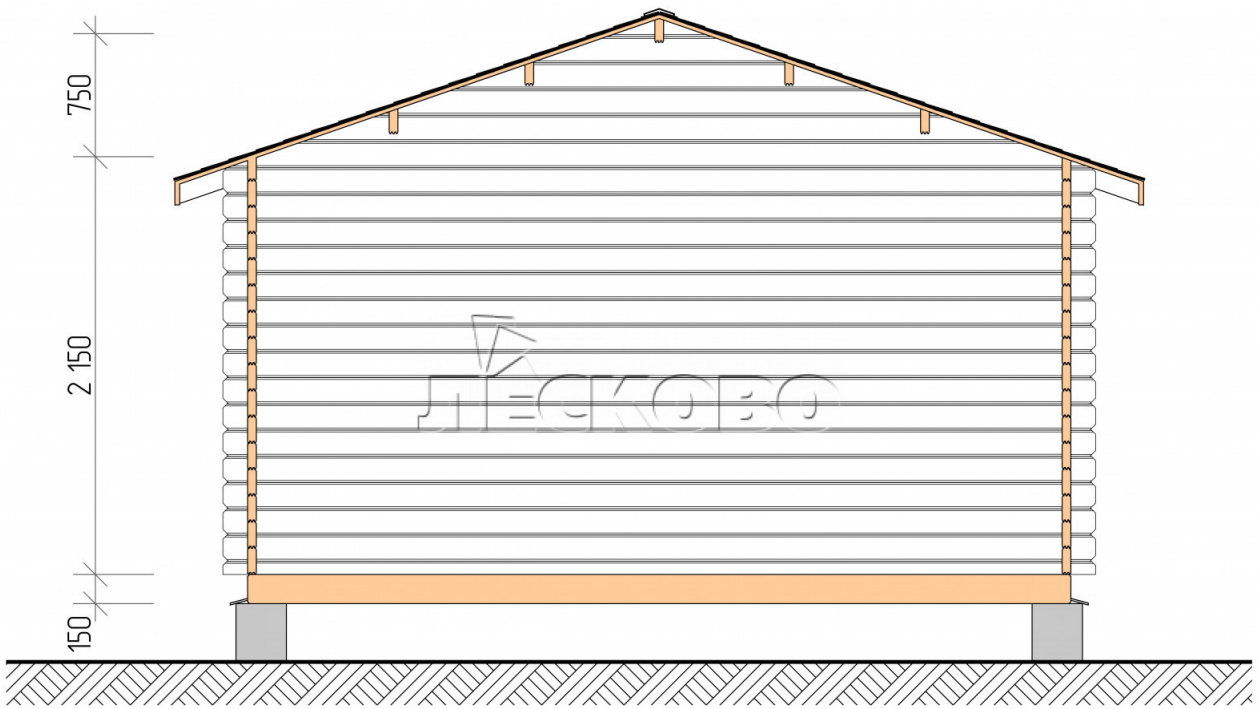

Дачный дом серия "ДСН" 4.5×3.5 с навесом 1,5м.

Размеры проекта

4.5 × 3.5 / 13.5 м²

Цена

270 120 ₹

Брус

45 мм

65 мм
+ 59 790 ₹

Сборка домокомплекта

Сборка не требуется

Требуется сборка
+ 67 530 ₹

Планировка проекта

4 500

Разрез

Полный домокомплект

- Стеновой комплект: мини-брус камерной сушки 45мм с чашами под проект. Материал дерева — ель, сосна (ГОСТ 8486). Влажность 12-14%. Высота стен 2,16 м.;
- Лаги, нижняя обвязка: доска 45×145 мм. камерной сушки 10-12%;
- Полы: половая доска 35 мм., камерной сушки;
- Потолок: имитация бруса 20×135 мм., камерной сушки;
- Деревянные окна, стекло 4 мм., одинарные. Обработка бесцветным антисептиком. Фурнитура;

1.34×0.91 м.1 шт.

- Деревянные двери;

0.84×1.885 м.

Остекл.1 шт.

7. Наличники: сухая строганная доска 20×100 мм.;

8. Кровля: битумная черепица «Шинглас»;

9. Плинтус 35 мм.

+7 (903) 447-05-55