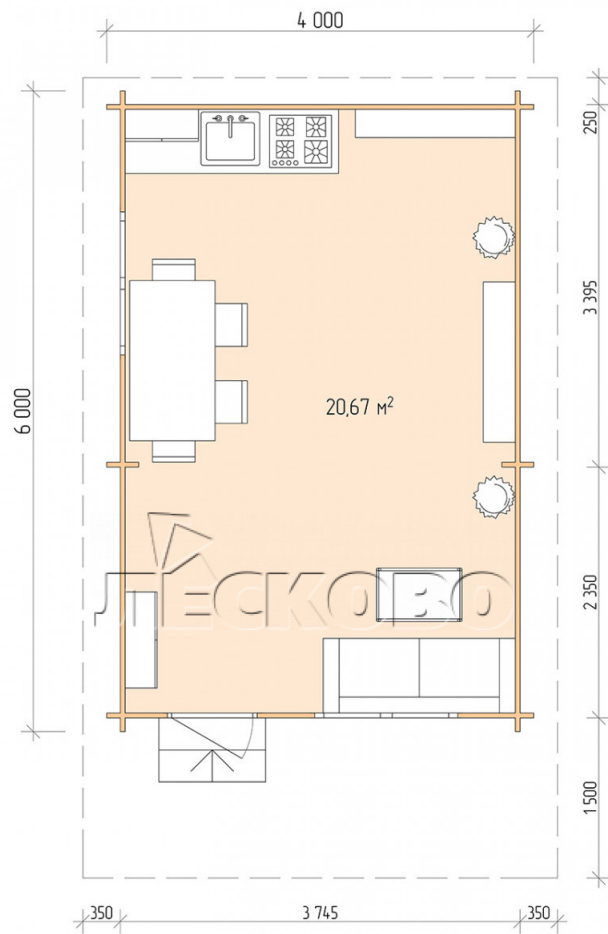

Дачный дом серия "ДСН" 4×6 с навесом 1,5м.

Размеры проекта

4 × 6 / 21.1 м²

Цена

379 693 ₹

Брус

45 мм

65 мм
+ 82 787 ₹

Сборка домокомплекта

Сборка не требуется

Требуется сборка
+ 94 923 ₹

Планировка проекта

Разрез

Полный домокомплект

- Стеновой комплект: мини-брус камерной сушки 45мм с чашами под проект. Материал дерева — ель, сосна (ГОСТ 8486). Влажность 12-14%. Высота стен 2,16 м.;
- Лаги, нижняя обвязка: доска 45×145 мм. камерной сушки 10-12%;
- Полы: половая доска 35 мм., камерной сушки;
- Потолок: имитация бруса 20×135 мм., камерной сушки;
- Деревянные окна, стекло 4 мм., одинарные. Обработка бесцветным антисептиком. Фурнитура;

1.34×0.91 м.2 шт.

- Деревянные двери;

0.84×1.885 м.

Остекл.1 шт.

7. Наличники: сухая строганная доска 20×100 мм.;

8. Кровля: битумная черепица «Шинглас»;

9. Плинтус 35 мм.

+7 (903) 447-05-55