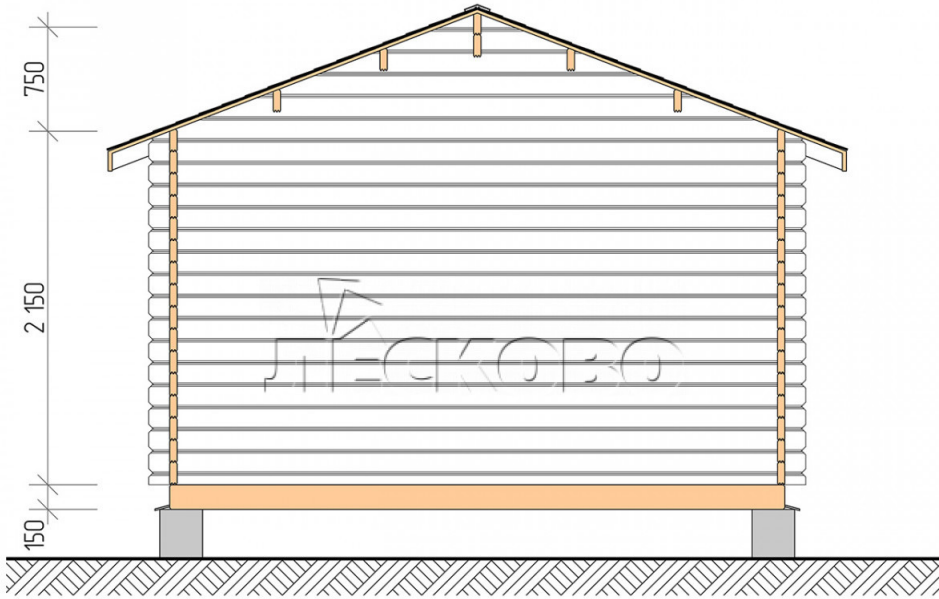

Дачный дом серия "ДСН" 4×6 с навесом 1,5м.

Размеры проекта

4 × 6 / 21.1 м²

Цена

379 693 ₹

Брус

45 мм

65 мм
+ 82 787 ₹

Сборка домокомплекта

Сборка не требуется

Требуется сборка
+ 94 923 ₹

Планировка проекта

Разрез

Полный домокомплект

- Стеновой комплект: мини-брус камерной сушки 45мм с чашами под проект. Материал дерева — ель, сосна (ГОСТ 8486). Влажность 12-14%. Высота стен 2,16 м.;
- Лаги, нижняя обвязка: доска 45×145 мм. камерной сушки 10-12%;
- Полы: половая доска 35 мм., камерной сушки;
- Потолок: имитация бруса 20×135 мм., камерной сушки;
- Деревянные окна, стекло 4 мм., одинарные. Обработка бесцветным антисептиком. Фурнитура;

1.34×0.91 м.2 шт.

- Деревянные двери;

0.84×1.885 м.

Остекл.1 шт.

7. Наличники: сухая строганная доска 20×100 мм.;

8. Кровля: битумная черепица «Шинглас»;

9. Плинтус 35 мм.

+7 (903) 447-05-55