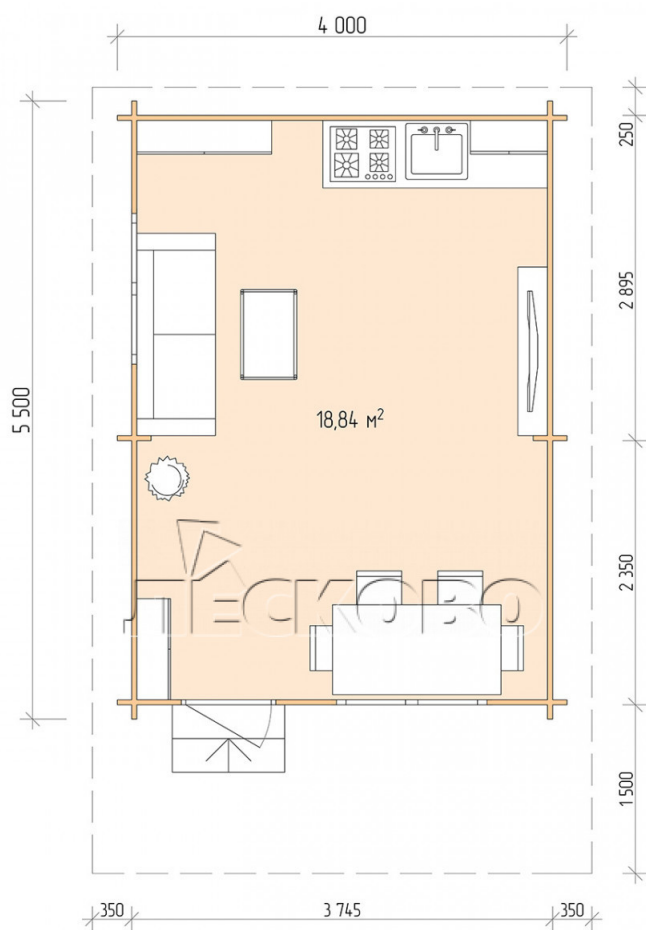

## Дачный дом серия "ДСН" 4×5.5 с навесом 1,5м.

Размеры проекта

4 × 5.5 / 19.3 м<sup>2</sup>

Цена

**361 377 ₹**

### Брус

45 мм

65 мм  
+ 78 443 ₹

# Полный домокомплект

- Стеновой комплект: мини-брус камерной сушки 45мм с чашами под проект. Материал дерева — ель, сосна (ГОСТ 8486). Влажность 12-14%. Высота стен 2,16 м.;
- Лаги, нижняя обвязка: доска 45×145 мм. камерной сушки 10-12%;
- Полы: половая доска 35 мм., камерной сушки;
- Потолок: имитация бруса 20×135 мм., камерной сушки;
- Деревянные окна, стекло 4 мм., одинарные. Обработка бесцветным антисептиком. Фурнитура;