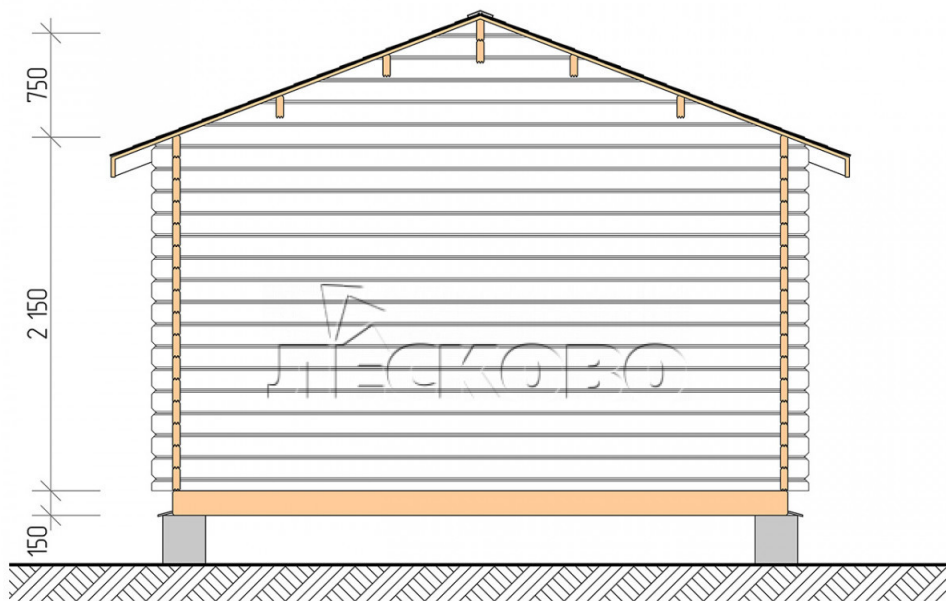

Дачный дом серия "ДСН" 4×4 с навесом 1,5м.

Размеры проекта

4 × 4 / 13.7 м²

Цена

279 588 ₹

Брус

45 мм

65 мм
+ 62 932 ₹

Сборка домокомплекта

Сборка не требуется

Требуется сборка
+ 69 897 ₹

Планировка проекта

Разрез

Полный домокомплект

- Стеновой комплект: мини-брус камерной сушки 45мм с чашами под проект. Материал дерева — ель, сосна (ГОСТ 8486). Влажность 12-14%. Высота стен 2,16 м.;
- Лаги, нижняя обвязка: доска 45×145 мм. камерной сушки 10-12%;
- Полы: половая доска 35 мм., камерной сушки;
- Потолок: имитация бруса 20×135 мм., камерной сушки;
- Деревянные окна, стекло 4 мм., одинарные. Обработка бесцветным антисептиком. Фурнитура;

1.34×0.91 м.1 шт.

- Деревянные двери;

0.84×1.885 м.

Остекл.1 шт.

7. Наличники: сухая строганная доска 20×100 мм.;

8. Кровля: битумная черепица «Шинглас»;

9. Плинтус 35 мм.

+7 (903) 447-05-55