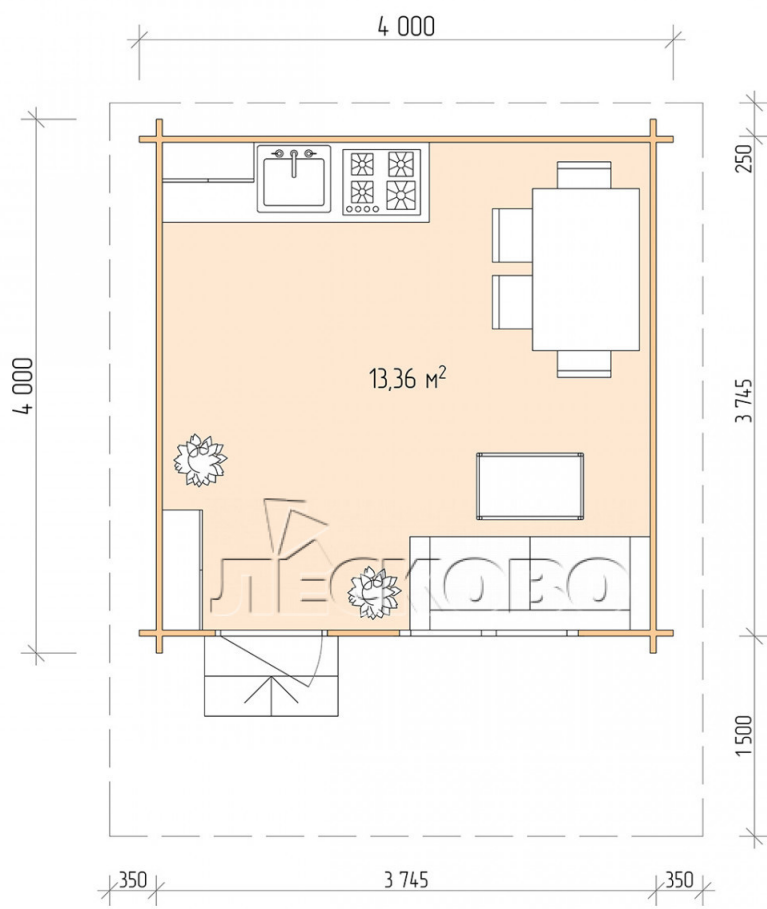

Дачный дом серия "ДСН" 4×4 с навесом 1,5м.

Размеры проекта

4 × 4 / 13.7 м²

Цена

279 588 ₹

Брус

45 мм

65 мм
+ 62 932 ₹

Сборка домокомплекта

Сборка не требуется

Требуется сборка
+ 69 897 ₹

Планировка проекта

Разрез

Полный домокомплект

- Стеновой комплект: мини-брус камерной сушки 45мм с чашами под проект. Материал дерева — ель, сосна (ГОСТ 8486). Влажность 12-14%. Высота стен 2,16 м.;
- Лаги, нижняя обвязка: доска 45×145 мм. камерной сушки 10-12%;
- Полы: половая доска 35 мм., камерной сушки;
- Потолок: имитация бруса 20×135 мм., камерной сушки;
- Деревянные окна, стекло 4 мм., одинарные. Обработка бесцветным антисептиком. Фурнитура;

1.34×0.91 м.1 шт.

- Деревянные двери;

0.84×1.885 м.

Остекл.1 шт.

7. Наличники: сухая строганная доска 20×100 мм.;

8. Кровля: битумная черепица «Шинглас»;

9. Плинтус 35 мм.

+7 (903) 447-05-55