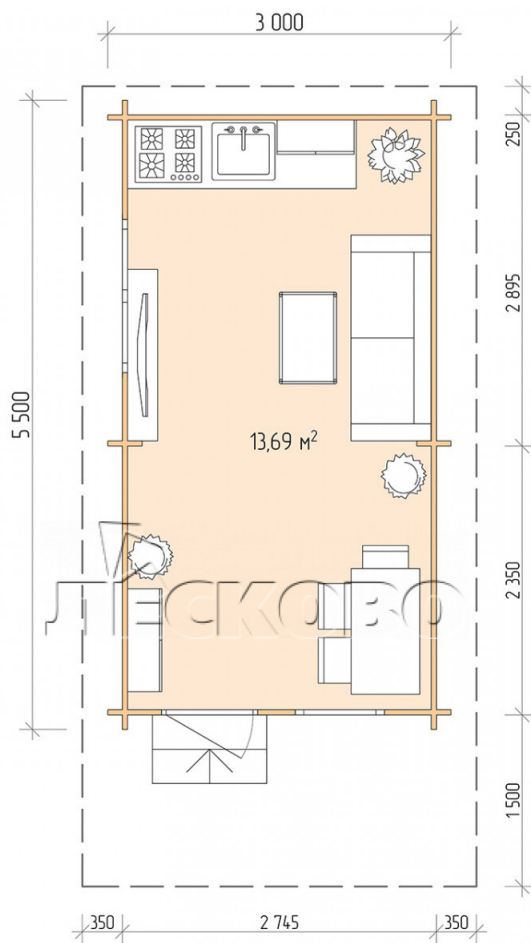

## Дачный дом серия "ДСН" 3×5.5 с навесом 1,5м.

Размеры проекта

3 × 5.5 / 14.1 м<sup>2</sup>

Цена

**292 417 ₹**

# Полный домокомплект

- Стеновой комплект: мини-брус камерной сушки 45мм с чашами под проект. Материал дерева — ель, сосна (ГОСТ 8486). Влажность 12-14%. Высота стен 2,16 м.;
- Лаги, нижняя обвязка: доска 45×145 мм. камерной сушки 10-12%;
- Полы: половая доска 35 мм., камерной сушки;
- Потолок: имитация бруса 20×135 мм., камерной сушки;
- Деревянные окна, стекло 4 мм., одинарные. Обработка бесцветным антисептиком. Фурнитура;