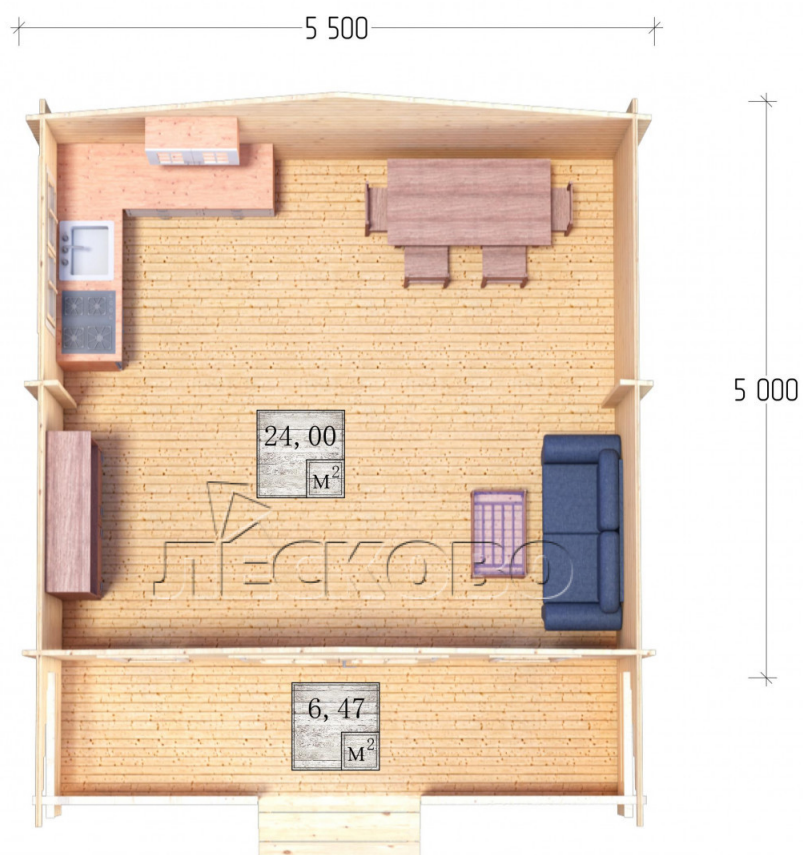

Планировка проекта