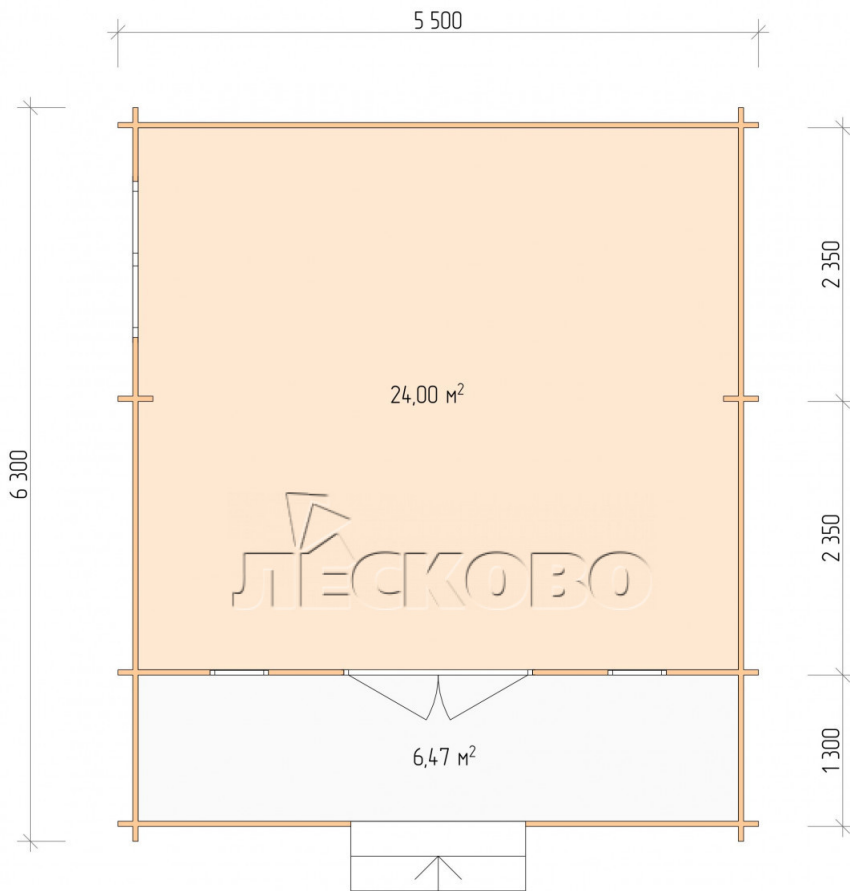

## Дачный дом серия "ДСК" 5.5×5 с навесом 1,5м и крыльцом 1,3 м

Размеры проекта

5.5 × 5 / 31.2 м<sup>2</sup>

Цена

**480 416 ₹**

Брус

45 мм

65 мм  
+ 95 254 ₹

# Планировка проекта

Разрез

# Полный домокомплект

- Стеновой комплект: мини-брус камерной сушки 45мм с чашами под проект. Материал дерева — ель, сосна (ГОСТ 8486). Влажность 12-14%. Высота стен 2,16 м.;
- Лаги, нижняя обвязка: доска 45×145 мм. камерной сушки 10-12%;
- Полы: половая доска 35 мм., камерной сушки;
- Потолок: имитация бруса 20×135 мм., камерной сушки;
- Деревянные окна, стекло 4 мм., одинарные. Обработка бесцветным антисептиком. Фурнитура;

0.42×1.885 м.2 шт.

1.34×0.91 м.1 шт.

- Деревянные двери;

1.62×1.885 м.1 шт.

7. Наличники: сухая строганная доска 20×100 мм.;

8. Кровля: битумная черепица «Шинглас»;

9. Плинтус 35 мм.

+7 (903) 447-05-55