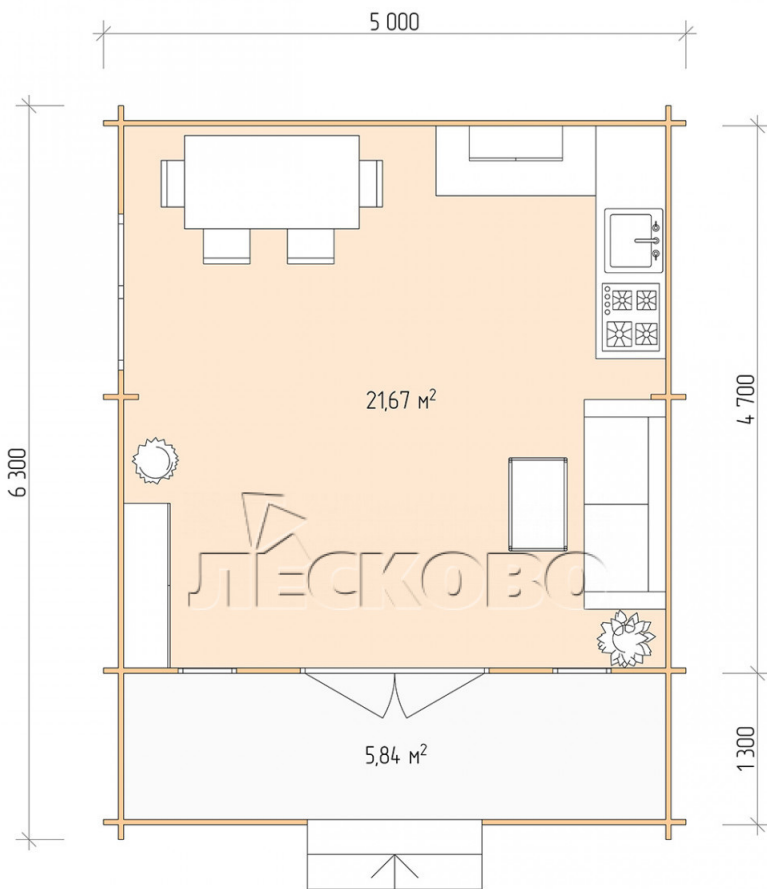

## Дачный дом серия "ДСК" 5×5 с навесом 1,5м. и крыльцом 1,3м.

Размеры проекта

5 × 5 / 28.2 м<sup>2</sup>

Цена

**450 523 ₹**

Брус

45 мм

65 мм  
+ 90 927 ₹

# Разрез

# Полный домокомплект

- Стеновой комплект: мини-брус камерной сушки 45мм с чашами под проект. Материал дерева — ель, сосна (ГОСТ 8486). Влажность 12-14%. Высота стен 2,16 м.;
- Лаги, нижняя обвязка: доска 45×145 мм. камерной сушки 10-12%;
- Полы: половая доска 35 мм., камерной сушки;
- Потолок: имитация бруса 20×135 мм., камерной сушки;
- Деревянные окна, стекло 4 мм., одинарные. Обработка бесцветным антисептиком. Фурнитура;