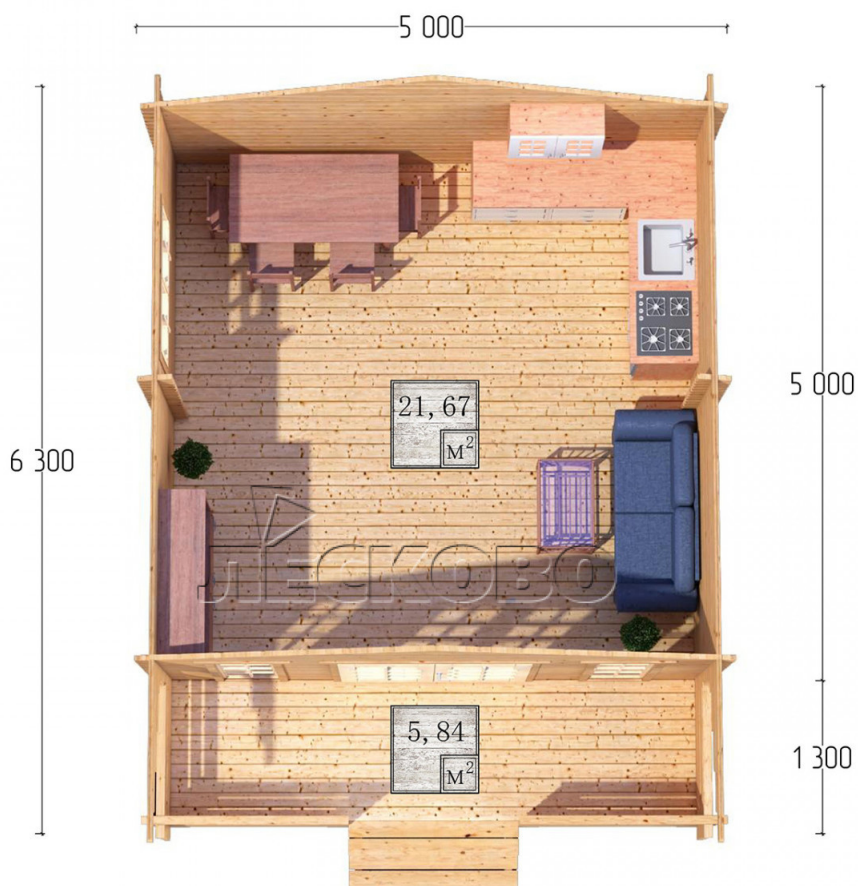

## Дачный дом серия "ДСК" 5×5 с навесом 1,5м. и крыльцом 1,3м.

Размеры проекта

5 × 5 / 28.2 м<sup>2</sup>

Цена

**450 523 ₹**

Брус

45 мм

65 мм  
+ 90 927 ₹

# Разрез

# Полный домокомплект

- Стеновой комплект: мини-брус камерной сушки 45мм с чашами под проект. Материал дерева — ель, сосна (ГОСТ 8486). Влажность 12-14%. Высота стен 2,16 м.;
- Лаги, нижняя обвязка: доска 45×145 мм. камерной сушки 10-12%;
- Полы: половая доска 35 мм., камерной сушки;
- Потолок: имитация бруса 20×135 мм., камерной сушки;
- Деревянные окна, стекло 4 мм., одинарные. Обработка бесцветным антисептиком. Фурнитура;