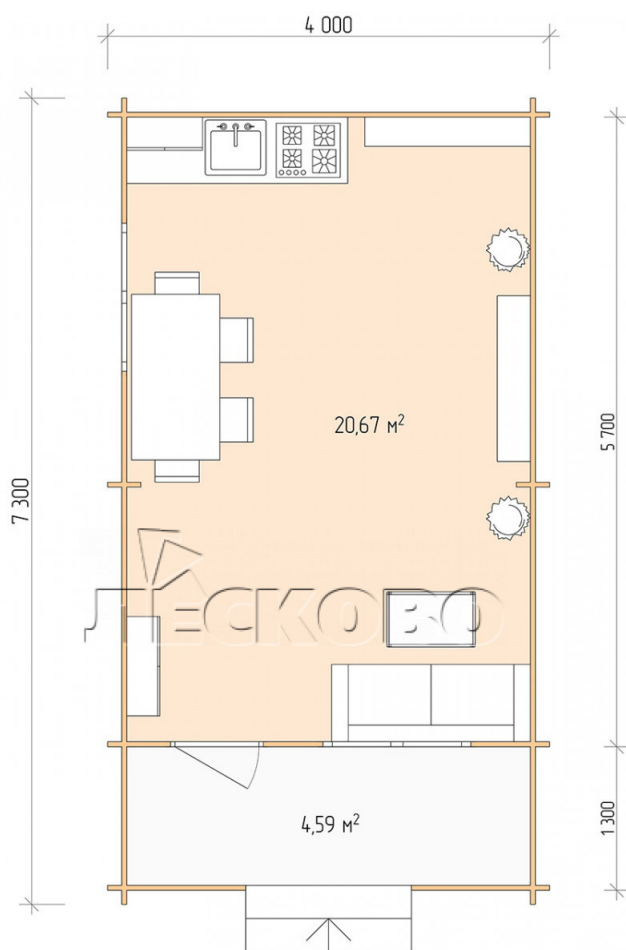

## Дачный дом серия "ДСК" 4×6 с навесом 1,5м. и крыльцом 1,3м.

Размеры проекта

4 × 6 / 25.9 м<sup>2</sup>

Цена

**402 090 ₹**

Брус

45 мм

65 мм  
+ 87 170 ₹

# Разрез

# Полный домокомплект

- Стеновой комплект: мини-брус камерной сушки 45мм с чашами под проект. Материал дерева — ель, сосна (ГОСТ 8486). Влажность 12-14%. Высота стен 2,16 м.;
- Лаги, нижняя обвязка: доска 45×145 мм. камерной сушки 10-12%;
- Полы: половая доска 35 мм., камерной сушки;
- Потолок: имитация бруса 20×135 мм., камерной сушки;
- Деревянные окна, стекло 4 мм., одинарные. Обработка бесцветным антисептиком. Фурнитура;