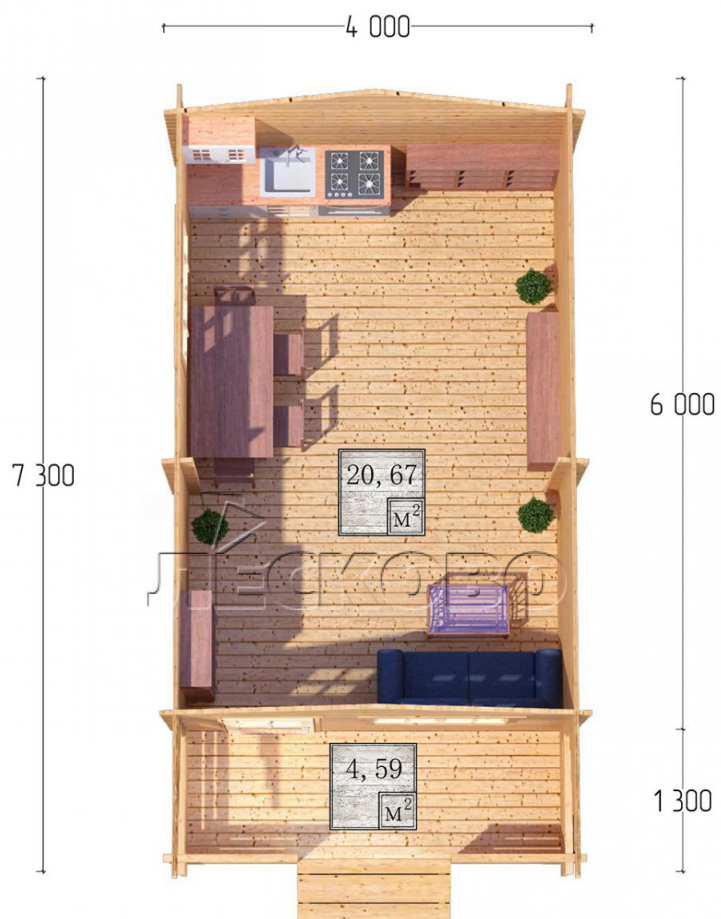

Планировка проекта