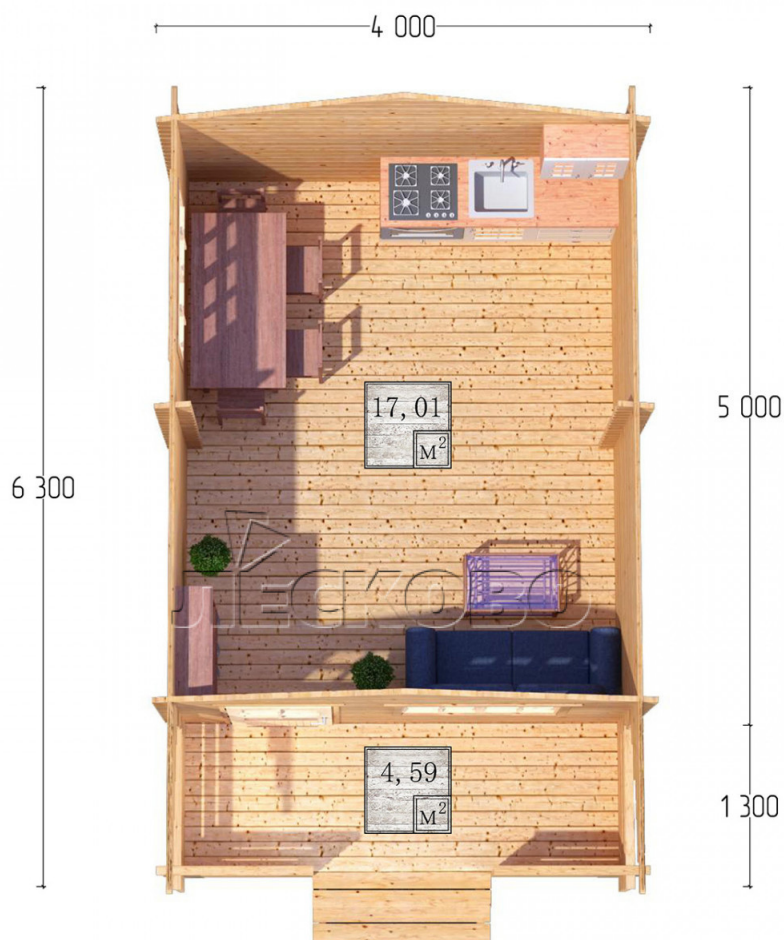

Дачный дом серия "ДСК" 4×5 с навесом 1,5м. и крыльцом 1,3м.

Размеры проекта

4 × 5 / 22.2 м²

Цена

365 183 ₹

Брус

45 мм

65 мм
+ 78 477 ₹

Сборка домокомплекта

Сборка не требуется

Требуется сборка
+ 91 296 ₹

Планировка проекта

Разрез

Полный домокомплект

- Стеновой комплект: мини-брус камерной сушки 45мм с чашами под проект. Материал дерева — ель, сосна (ГОСТ 8486). Влажность 12-14%. Высота стен 2,16 м.;
- Лаги, нижняя обвязка: доска 45×145 мм. камерной сушки 10-12%;
- Полы: половая доска 35 мм., камерной сушки;
- Потолок: имитация бруса 20×135 мм., камерной сушки;
- Деревянные окна, стекло 4 мм., одинарные. Обработка бесцветным антисептиком. Фурнитура;

1.34×0.91 м.2 шт.

- Деревянные двери;

0.84×1.885 м.

Остекл.1 шт.

7. Наличники: сухая строганная доска 20×100 мм.;

8. Кровля: битумная черепица «Шинглас»;

9. Плинтус 35 мм.

+7 (903) 447-05-55