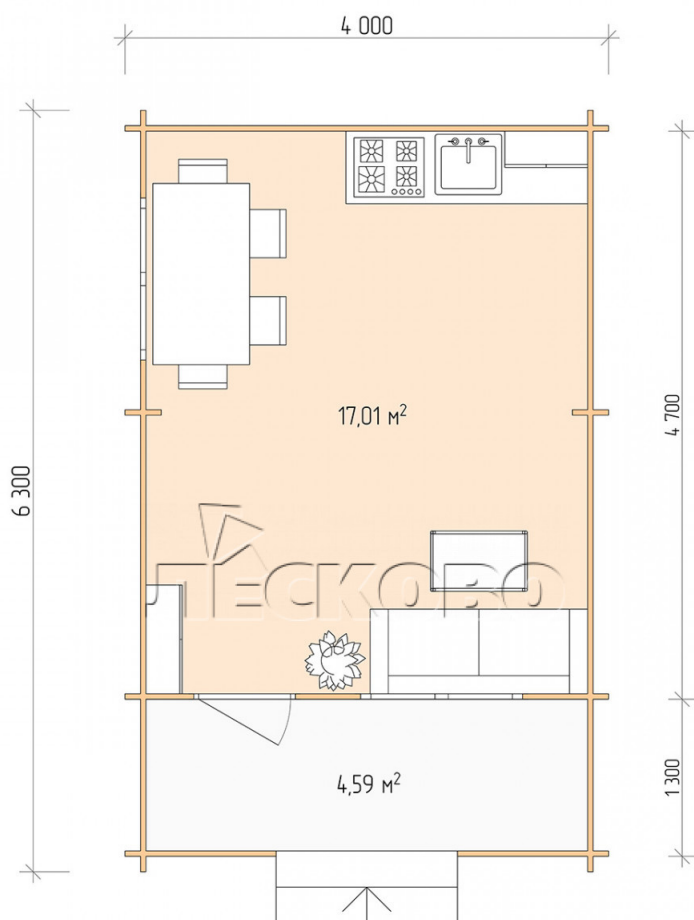

Дачный дом серия "ДСК" 4×5 с навесом 1,5м. и крыльцом 1,3м.

Размеры проекта

4 × 5 / 22.2 м²

Цена

365 183 ₹

Брус

45 мм

65 мм
+ 78 477 ₹

Сборка домокомплекта

Сборка не требуется

Требуется сборка
+ 91 296 ₹

Планировка проекта

Разрез

Полный домокомплект

- Стеновой комплект: мини-брус камерной сушки 45мм с чашами под проект. Материал дерева — ель, сосна (ГОСТ 8486). Влажность 12-14%. Высота стен 2,16 м.;
- Лаги, нижняя обвязка: доска 45×145 мм. камерной сушки 10-12%;
- Полы: половая доска 35 мм., камерной сушки;
- Потолок: имитация бруса 20×135 мм., камерной сушки;
- Деревянные окна, стекло 4 мм., одинарные. Обработка бесцветным антисептиком. Фурнитура;

1.34×0.91 м.2 шт.

- Деревянные двери;

0.84×1.885 м.

Остекл.1 шт.

7. Наличники: сухая строганная доска 20×100 мм.;

8. Кровля: битумная черепица «Шинглас»;

9. Плинтус 35 мм.

+7 (903) 447-05-55