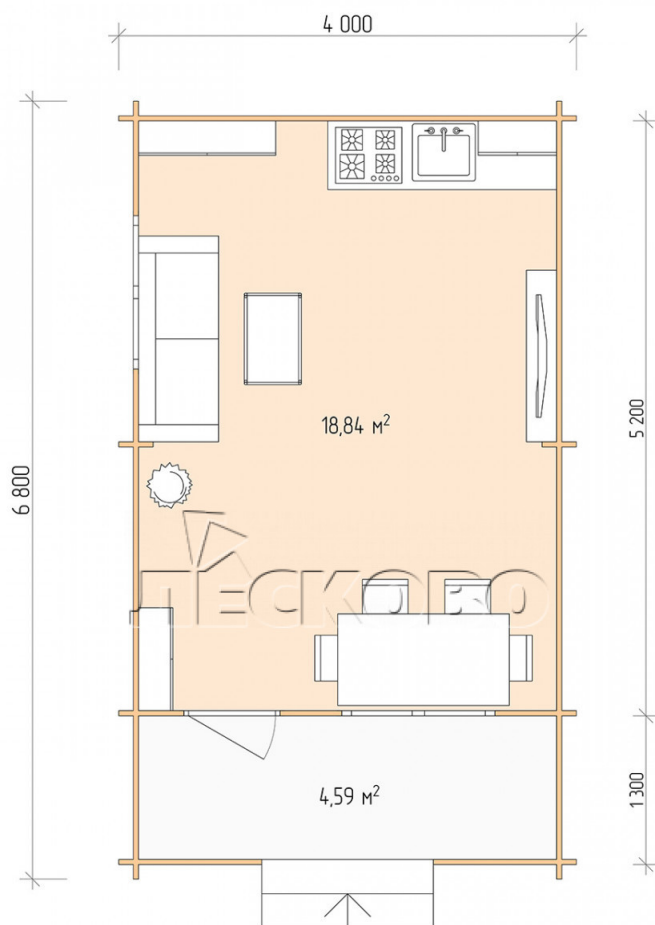

## Дачный дом серия "ДСК" 4×5.5 с навесом 1,5м. и крыльцом 1,3м.

Размеры проекта

4 × 5.5 / 24 м<sup>2</sup>

Цена

**388 968 ₺**

Брус

45 мм

65 мм  
+ 82 822 ₺

# Разрез

# Полный домокомплект

- Стеновой комплект: мини-брус камерной сушки 45мм с чашами под проект. Материал дерева — ель, сосна (ГОСТ 8486). Влажность 12-14%. Высота стен 2,16 м.;
- Лаги, нижняя обвязка: доска 45×145 мм. камерной сушки 10-12%;
- Полы: половая доска 35 мм., камерной сушки;
- Потолок: имитация бруса 20×135 мм., камерной сушки;
- Деревянные окна, стекло 4 мм., одинарные. Обработка бесцветным антисептиком. Фурнитура;