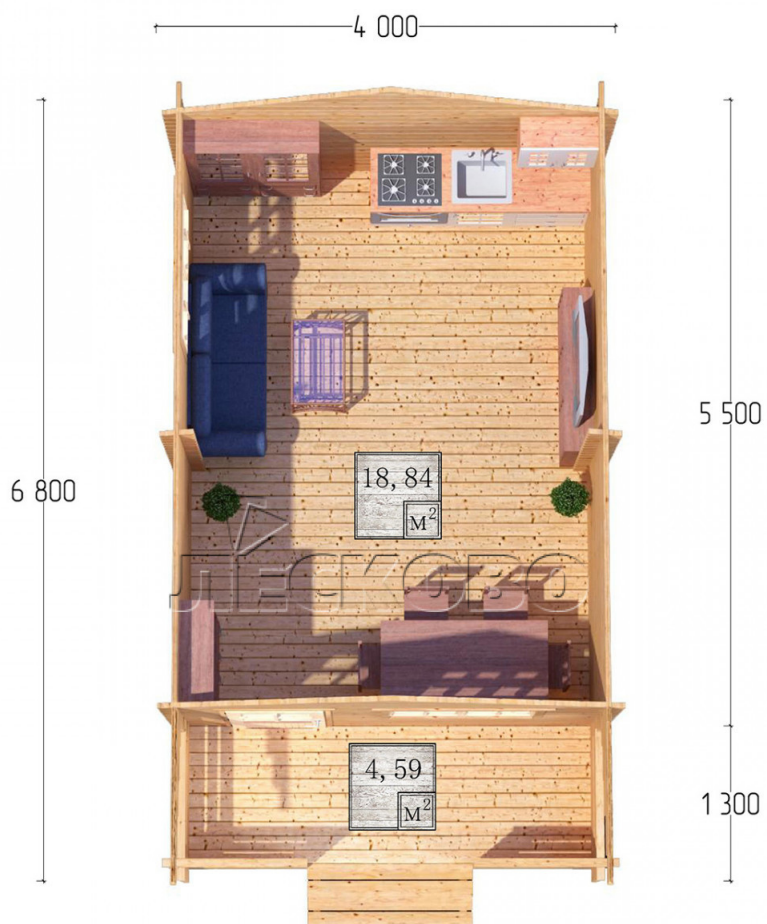

## Дачный дом серия "ДСК" 4×5.5 с навесом 1,5м. и крыльцом 1,3м.

Размеры проекта

4 × 5.5 / 24 м<sup>2</sup>

Цена

**388 968 ₺**

Брус

45 мм

65 мм  
+ 82 822 ₺

# Разрез

# Полный домокомплект

- Стеновой комплект: мини-брус камерной сушки 45мм с чашами под проект. Материал дерева — ель, сосна (ГОСТ 8486). Влажность 12-14%. Высота стен 2,16 м.;
- Лаги, нижняя обвязка: доска 45×145 мм. камерной сушки 10-12%;
- Полы: половая доска 35 мм., камерной сушки;
- Потолок: имитация бруса 20×135 мм., камерной сушки;
- Деревянные окна, стекло 4 мм., одинарные. Обработка бесцветным антисептиком. Фурнитура;