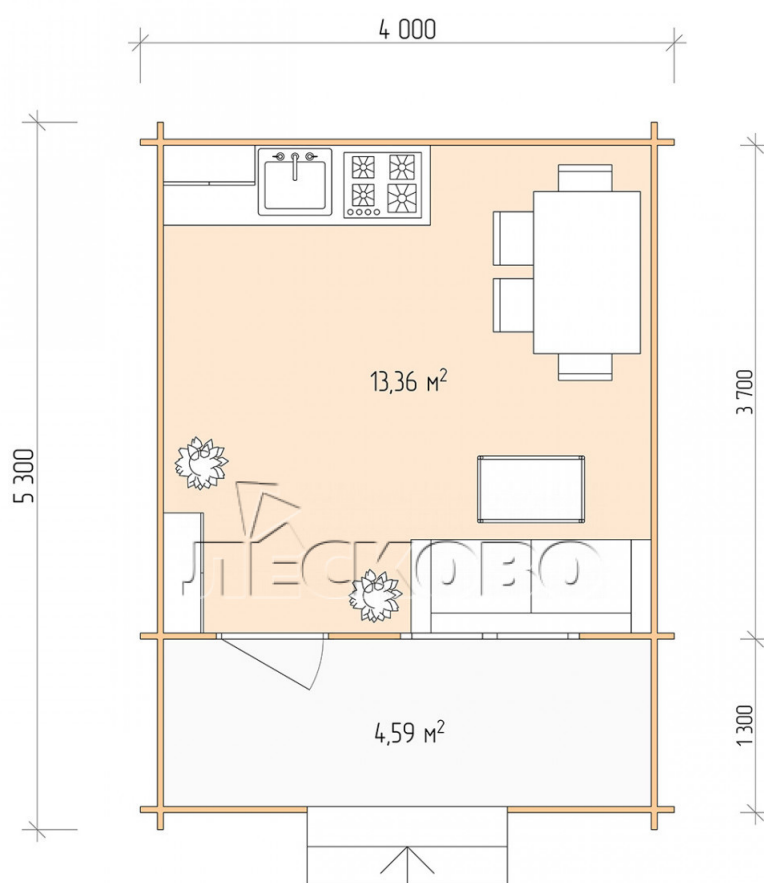

Дачный дом серия "ДСК" 4×4 с навесом 1,5м. и крыльцом 1,3м.

Размеры проекта

4 × 4 / 18.5 м²

Цена

306 753 ₺

Брус

45 мм

65 мм
+ 67 878 ₺

Сборка домокомплекта

Сборка не требуется

Требуется сборка
+ 76 688 ₺

Планировка проекта

Разрез

Полный домокомплект

- Стеновой комплект: мини-брус камерной сушки 45мм с чашами под проект. Материал дерева — ель, сосна (ГОСТ 8486). Влажность 12-14%. Высота стен 2,16 м.;
- Лаги, нижняя обвязка: доска 45×145 мм. камерной сушки 10-12%;
- Полы: половая доска 35 мм., камерной сушки;
- Потолок: имитация бруса 20×135 мм., камерной сушки;
- Деревянные окна, стекло 4 мм., одинарные. Обработка бесцветным антисептиком. Фурнитура;

1.34×0.91 м.1 шт.

- Деревянные двери;

0.84×1.885 м.

Остекл.1 шт.

7. Наличники: сухая строганная доска 20×100 мм.;

8. Кровля: битумная черепица «Шинглас»;

9. Плинтус 35 мм.

+7 (903) 447-05-55