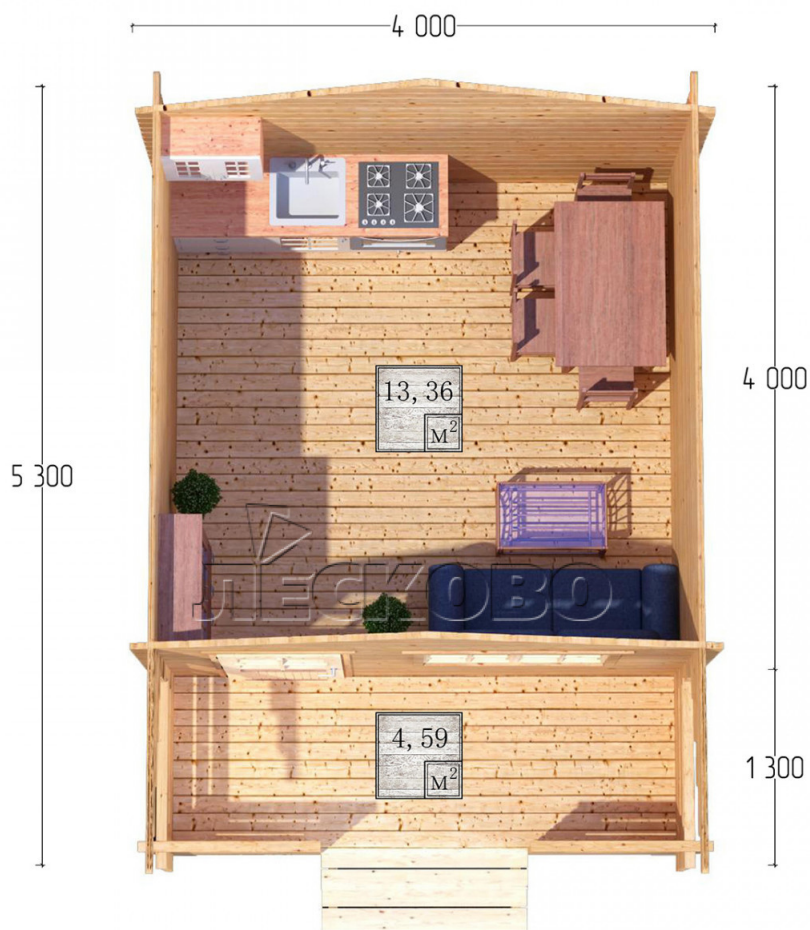

Дачный дом серия "ДСК" 4×4 с навесом 1,5м. и крыльцом 1,3м.

Размеры проекта

4 × 4 / 18.5 м²

Цена

306 753 ₺

Брус

45 мм

65 мм
+ 67 878 ₺

Сборка домокомплекта

Сборка не требуется

Требуется сборка
+ 76 688 ₺

Планировка проекта

Разрез

Полный домокомплект

- Стеновой комплект: мини-брус камерной сушки 45мм с чашами под проект. Материал дерева — ель, сосна (ГОСТ 8486). Влажность 12-14%. Высота стен 2,16 м.;
- Лаги, нижняя обвязка: доска 45×145 мм. камерной сушки 10-12%;
- Полы: половая доска 35 мм., камерной сушки;
- Потолок: имитация бруса 20×135 мм., камерной сушки;
- Деревянные окна, стекло 4 мм., одинарные. Обработка бесцветным антисептиком. Фурнитура;

1.34×0.91 м.1 шт.

- Деревянные двери;

0.84×1.885 м.

Остекл.1 шт.

7. Наличники: сухая строганная доска 20×100 мм.;

8. Кровля: битумная черепица «Шинглас»;

9. Плинтус 35 мм.

+7 (903) 447-05-55