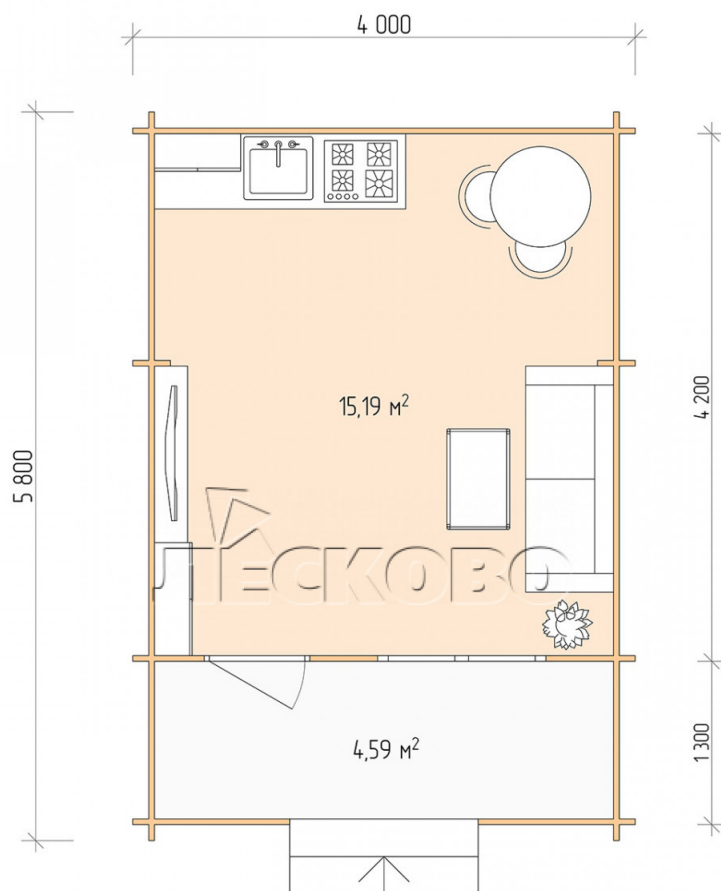

Дачный дом серия "ДСК" 4×4.5 с навесом 1,5м. и крыльцом 1,3м.

Размеры проекта

4 × 4.5 / 20.4 м²

Цена

347 041 ₹

Брус

45 мм

65 мм
+ 74 129 ₹

Сборка домокомплекта

Сборка не требуется

Требуется сборка
+ 86 760 ₹

Планировка проекта

Разрез

Полный домокомплект

- Стеновой комплект: мини-брус камерной сушки 45мм с чашами под проект. Материал дерева — ель, сосна (ГОСТ 8486). Влажность 12-14%. Высота стен 2,16 м.;
- Лаги, нижняя обвязка: доска 45×145 мм. камерной сушки 10-12%;
- Полы: половая доска 35 мм., камерной сушки;
- Потолок: имитация бруса 20×135 мм., камерной сушки;
- Деревянные окна, стекло 4 мм., одинарные. Обработка бесцветным антисептиком. Фурнитура;

1.34×0.91 м.2 шт.

- Деревянные двери;

0.84×1.885 м.

Остекл.1 шт.

7. Наличники: сухая строганная доска 20×100 мм.;

8. Кровля: битумная черепица «Шинглас»;

9. Плинтус 35 мм.

+7 (903) 447-05-55