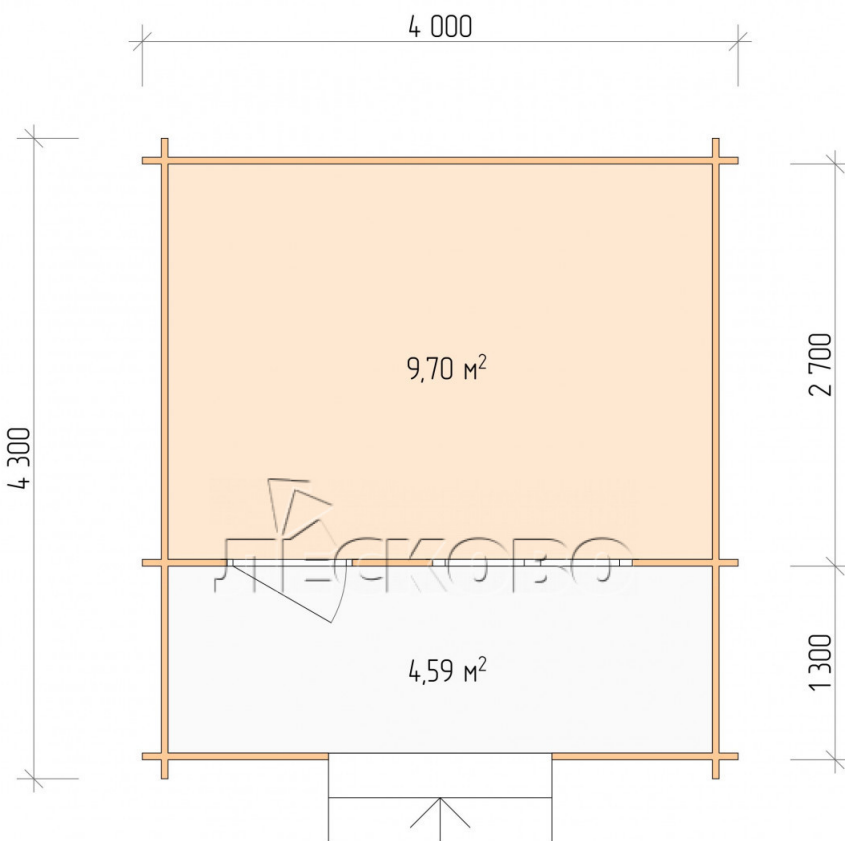

## Дачный дом серия "ДСК" 4×3 с навесом 1,5м и крыльцом 1,3 м

Размеры проекта

4 × 3 / 14.8 м<sup>2</sup>

Цена

**264 945 ₹**

Брус

45 мм

65 мм  
+ 61 005 ₹

# Полный домокомплект

- Стеновой комплект: мини-брус камерной сушки 45мм с чашами под проект. Материал дерева — ель, сосна (ГОСТ 8486). Влажность 12-14%. Высота стен 2,16 м.;
- Лаги, нижняя обвязка: доска 45×145 мм. камерной сушки 10-12%;
- Полы: половая доска 35 мм., камерной сушки;
- Потолок: имитация бруса 20×135 мм., камерной сушки;
- Деревянные окна, стекло 4 мм., одинарные. Обработка бесцветным антисептиком. Фурнитура;