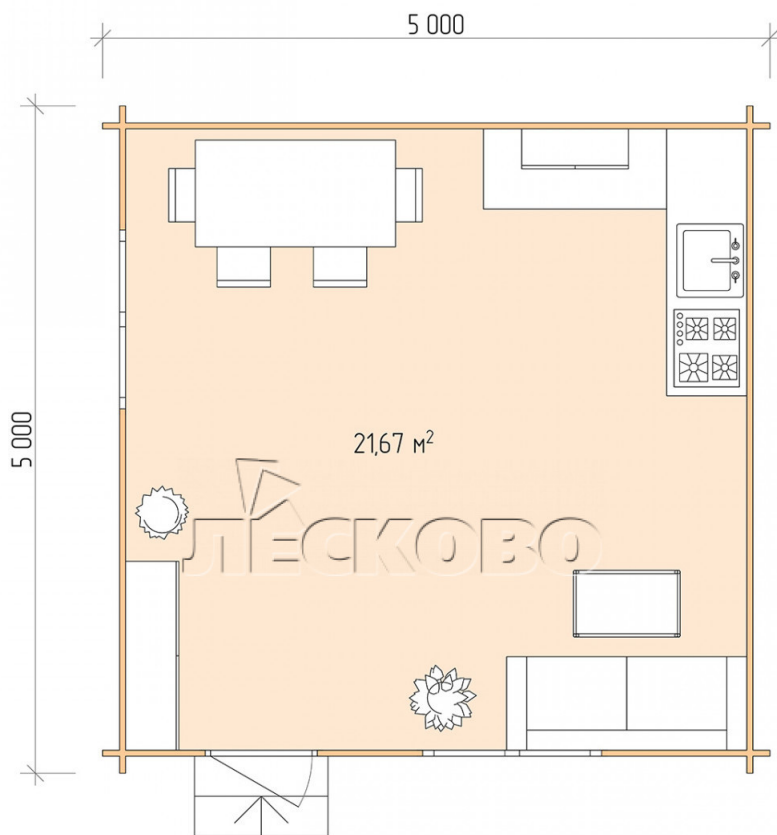

Дачный дом серия "ДС" 5×5

Размеры проекта

5 × 5 / 22.1 м²

Цена

373 298 ₹

Брус

45 мм

65 мм
+ 84 062 ₹

Сборка домокомплекта

Сборка не требуется

Требуется сборка
+ 93 325 ₹

Планировка проекта

Разрез

Полный домокомплект

- Стеновой комплект: мини-брус камерной сушки 44x145 мм с чашами под проект. Материал дерева — ель, сосна (ГОСТ 8486). Влажность 12-16%. Высота стен 2,16 м.;
- Лаги, нижняя обвязка: доска 45×145 мм. камерной сушки 12-16%;
- Полы: половая доска 35 мм., камерной сушки;
- Потолок: имитация бруса 20×135 мм., камерной сушки;
- Деревянные окна, стекло 4 мм., одинарные. Обработка бесцветным антисептиком. Фурнитура;

1.34×0.91 м.2 шт.

- Деревянные двери;

0.84×1.885 м.

Остекл.1 шт.

7. Наличники: сухая строганная доска 20×100 мм.;

8. Кровля: битумная черепица «Шинглас»;

9. Плинтус 35 мм.

+7 (903) 447-05-55