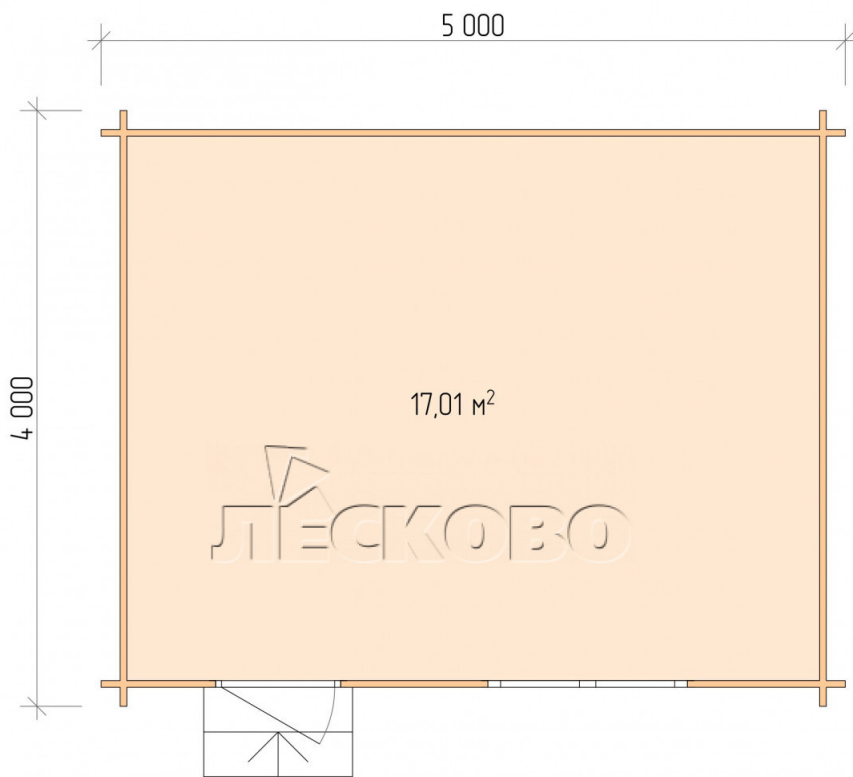

## Дачный дом серия "ДС" 5×4

Размеры проекта

5 × 4 / 17.4 м<sup>2</sup>

Цена

**296 527 ₹**

# Полный домокомплект

- Стеновой комплект: мини-брус камерной сушки 44x145 мм с чашами под проект. Материал дерева — ель, сосна (ГОСТ 8486). Влажность 12-16%. Высота стен 2,16 м.;
- Лаги, нижняя обвязка: доска 45×145 мм. камерной сушки 12-16%;
- Полы: половая доска 35 мм., камерной сушки;
- Потолок: имитация бруса 20×135 мм., камерной сушки;
- Деревянные окна, стекло 4 мм., одинарные. Обработка бесцветным антисептиком. Фурнитура;