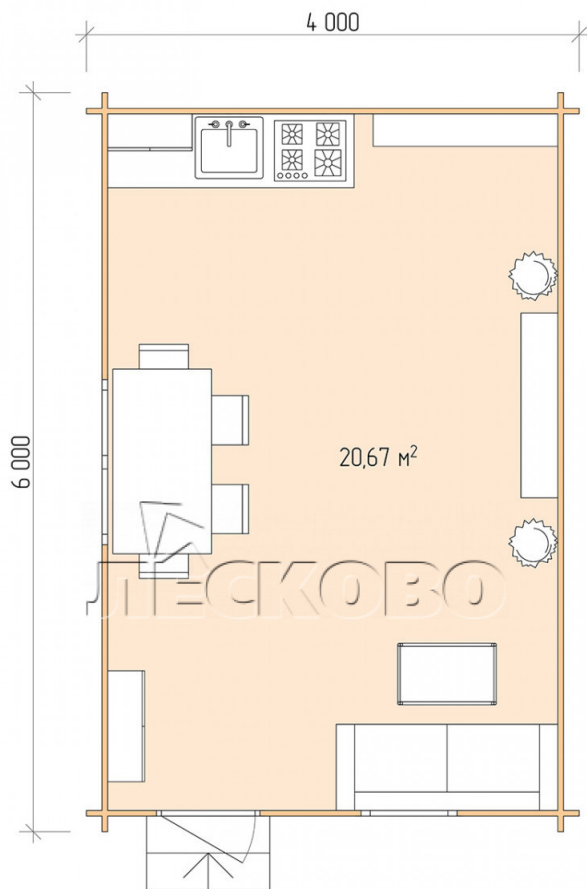

## Дачный дом серия "ДС" 4×6

Размеры проекта

4 × 6 / 21.1 м<sup>2</sup>

Цена

**356 617 ₹**

# Полный домокомплект

- Стеновой комплект: мини-брус камерной сушки 44x145 мм с чашами под проект. Материал дерева — ель, сосна (ГОСТ 8486). Влажность 12-16%. Высота стен 2,16 м.;
- Лаги, нижняя обвязка: доска 45×145 мм. камерной сушки 12-16%;
- Полы: половая доска 35 мм., камерной сушки;
- Потолок: имитация бруса 20×135 мм., камерной сушки;
- Деревянные окна, стекло 4 мм., одинарные. Обработка бесцветным антисептиком. Фурнитура;