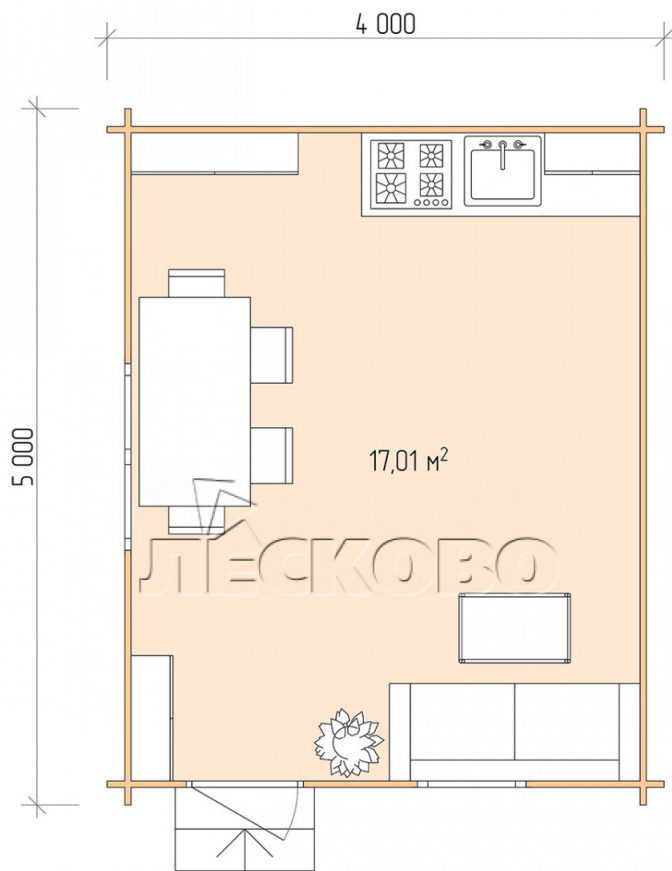

## Дачный дом серия "ДС" 4×5

Размеры проекта

4 × 5 / 17.4 м<sup>2</sup>

Цена

**313 651 ₹**

# Полный домокомплект

- Стеновой комплект: мини-брус камерной сушки 44x145 мм с чашами под проект. Материал дерева — ель, сосна (ГОСТ 8486). Влажность 12-16%. Высота стен 2,16 м.;
- Лаги, нижняя обвязка: доска 45×145 мм. камерной сушки 12-16%;
- Полы: половая доска 35 мм., камерной сушки;
- Потолок: имитация бруса 20×135 мм., камерной сушки;
- Деревянные окна, стекло 4 мм., одинарные. Обработка бесцветным антисептиком. Фурнитура;