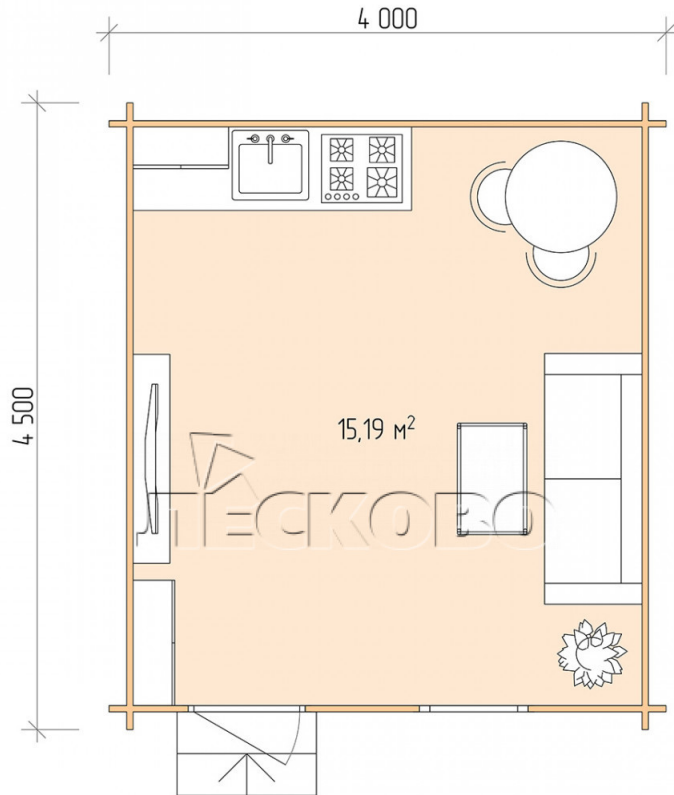

## Дачный дом серия "ДС" 4×4.5

Размеры проекта

4 × 4.5 / 15.6 м<sup>2</sup>

Цена

**294 939 ₹**

# Разрез

# Полный домокомплект

- Стеновой комплект: мини-брус камерной сушки 44x145 мм с чашами под проект. Материал дерева — ель, сосна (ГОСТ 8486). Влажность 12-16%. Высота стен 2,16 м.;
- Лаги, нижняя обвязка: доска 45×145 мм. камерной сушки 12-16%;
- Полы: половая доска 35 мм., камерной сушки;
- Потолок: имитация бруса 20×135 мм., камерной сушки;
- Деревянные окна, стекло 4 мм., одинарные. Обработка бесцветным антисептиком. Фурнитура;