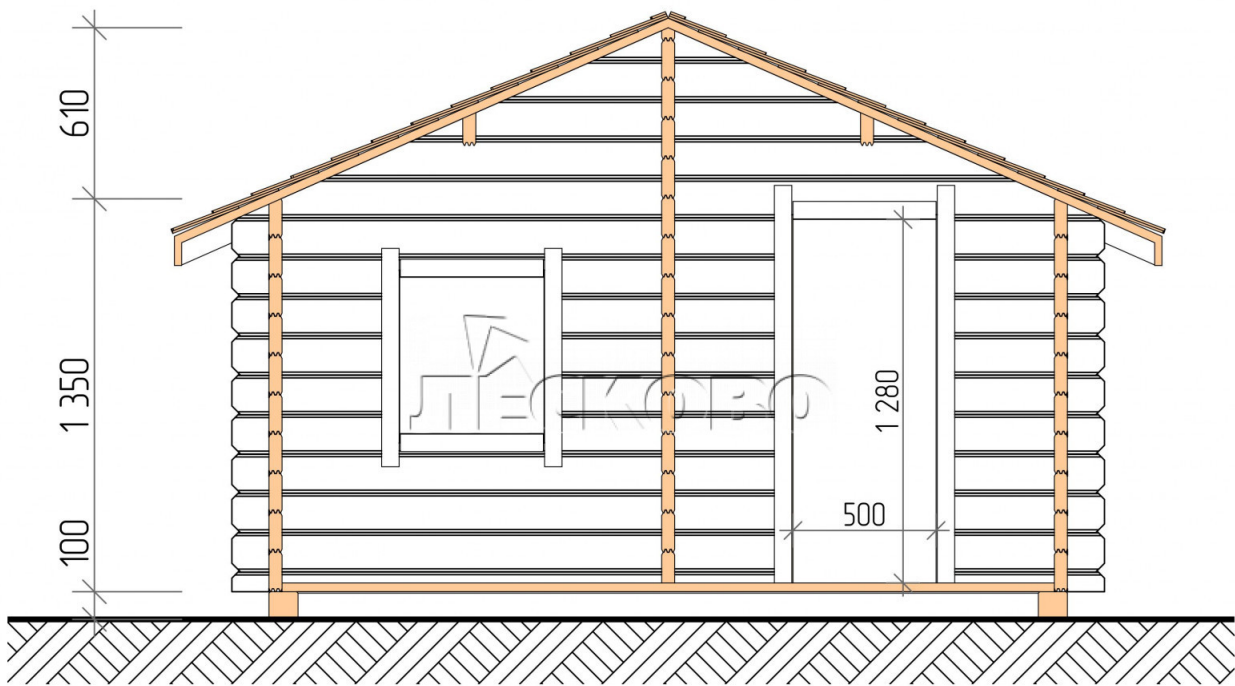

## Детский домик серия "ДД" 3×3

Размеры проекта

3 × 3 / 7.3 м<sup>2</sup>

Цена

**140 642 ₺**

## Комплектация «Домокомплект»

- Стеновой комплект: мини-брус камерной сушки 45мм с чашами под проект. Материал

дерева — ель, сосна (ГОСТ 8486). Влажность 12-14%. Высота стен 1,35 м;

- Лаги, нижняя обвязка: доска 45×145 мм камерной сушки 10-12%;
- Полы: половая доска 35 мм, камерной сушки;
- Потолок: имитация бруса 20×135 мм, камерной сушки;
- Наличники: сухая строганная доска 20×100 мм;
- Кровля: битумная черепица «Шинглас»;