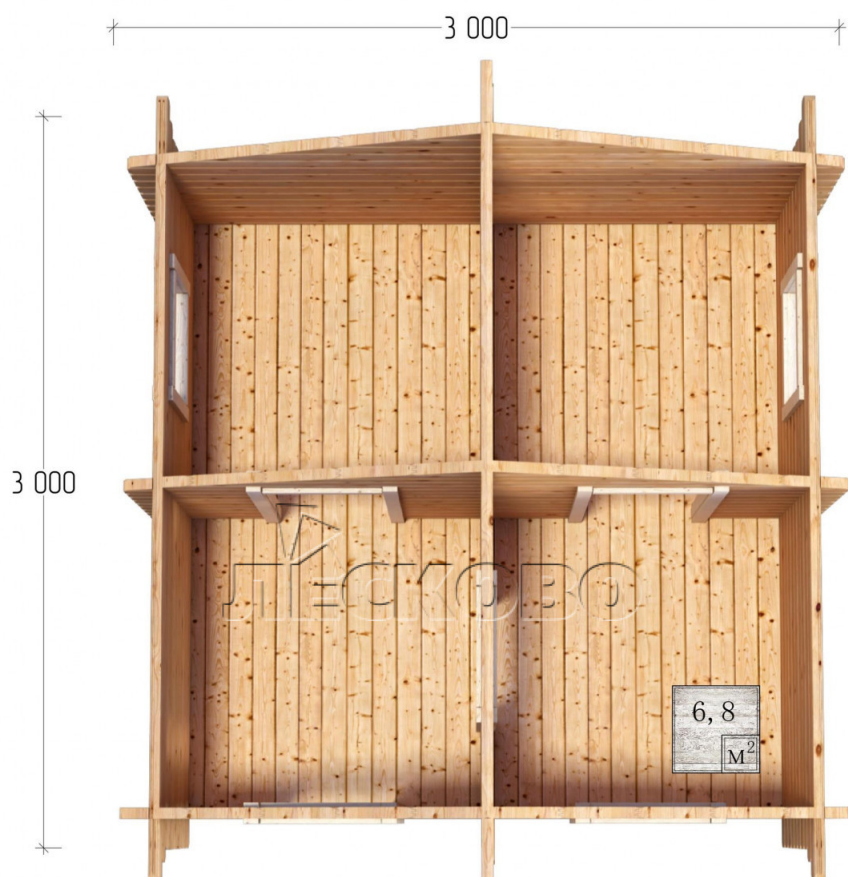

Планировка проекта