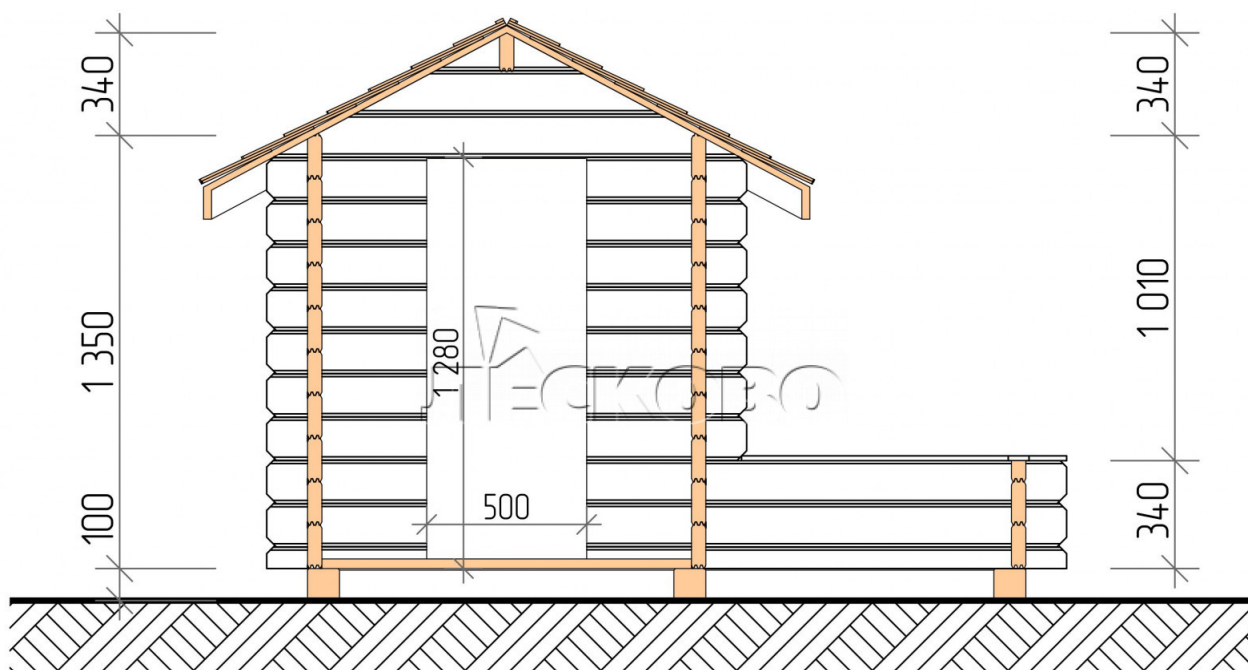

Детский домик серия "ДД" 2.5×1.5

Размеры проекта

2.5 × 1.5 / 1.4 м²

Цена

48 530 ₹

Брус

45 мм

65 мм
+ 13 670 ₹

Сборка домокомплекта

Сборка не требуется

Требуется сборка
+ 12 133 ₹

Планировка проекта

1 000 1 500

2 500

Разрез

Комплектация «Домокомплект»

- Стеновой комплект: мини-брус камерной сушки 45мм с чашами под проект. Материал

дерева — ель, сосна (ГОСТ 8486). Влажность 12-14%. Высота стен 1,35 м;

- Лаги, нижняя обвязка: доска 45×145 мм камерной сушки 10-12%;
- Полы: половая доска 35 мм, камерной сушки;
- Потолок: имитация бруса 20×135 мм, камерной сушки;
- Наличники: сухая строганная доска 20×100 мм;
- Кровля: битумная черепица «Шинглас»;