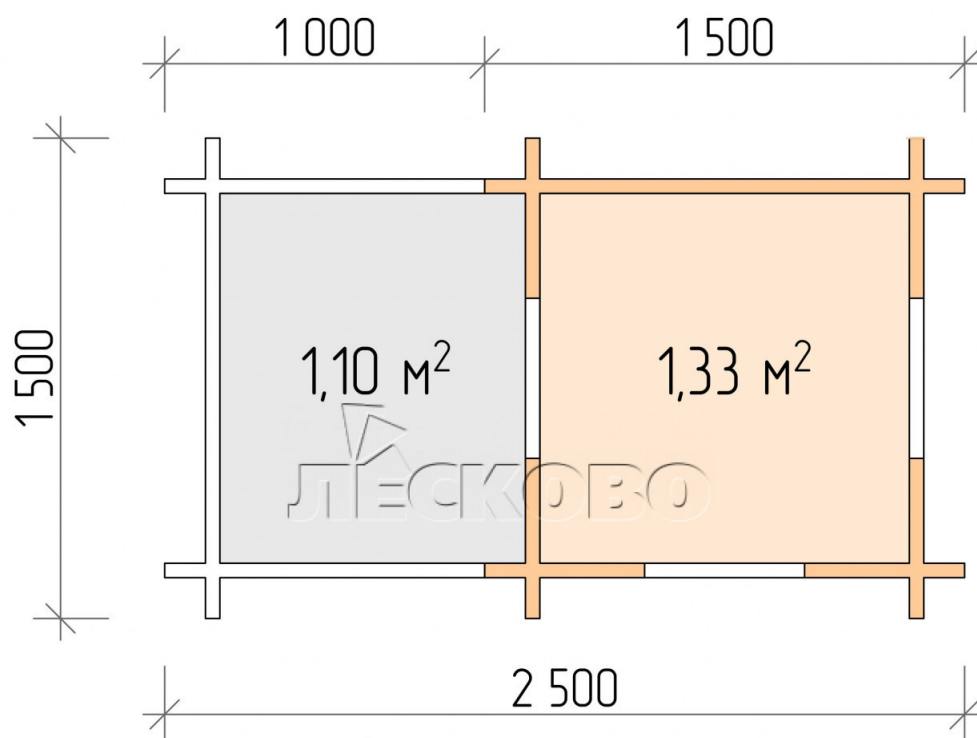

Разрез

Комплектация «Домокомплект»

- Стеновой комплект: мини-брус камерной сушки 45мм с чашами под проект. Материал