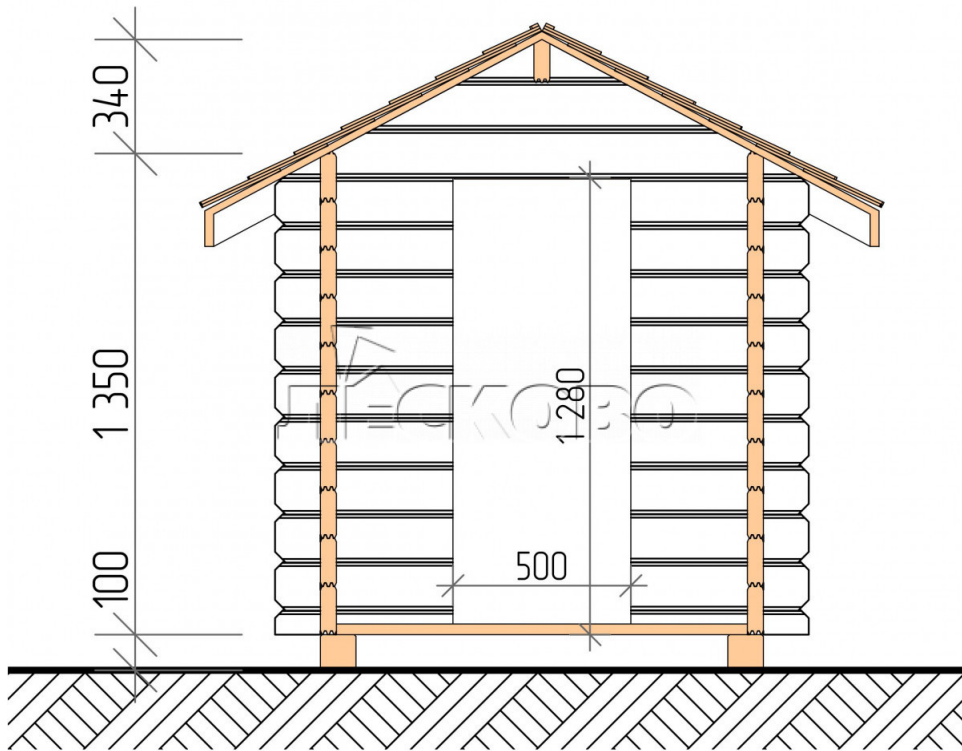

## Детский домик серия "ДД" 1.5×3

Размеры проекта

1.5 × 3 / 3.2 м<sup>2</sup>

Цена

**77 920 ₺**

## Комплектация «Домокомплект»

- Стеновой комплект: мини-брус камерной сушки 45мм с чашами под проект. Материал

дерева — ель, сосна (ГОСТ 8486). Влажность 12-14%. Высота стен 1,35 м;

- Лаги, нижняя обвязка: доска 45×145 мм камерной сушки 10-12%;
- Полы: половая доска 35 мм, камерной сушки;
- Потолок: имитация бруса 20×135 мм, камерной сушки;
- Наличники: сухая строганная доска 20×100 мм;
- Кровля: битумная черепица «Шинглас»;