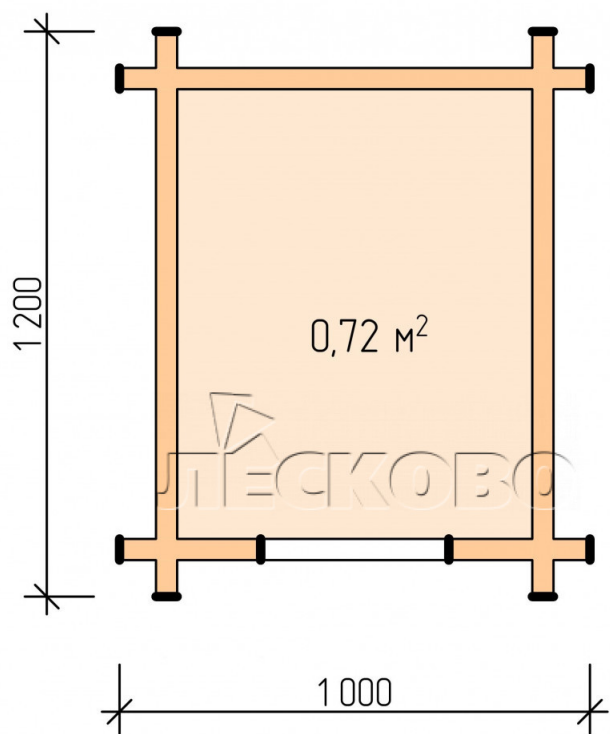

## Будка серия "КД" 0.8x1

Размеры проекта

0.8 × 1 / 0.8 м<sup>2</sup>

Цена

**16 660 ₹**

# Разрез

Комплектация «Домокомплект»:

- Стеновой комплект: мини-брус камерной сушки 44×145 мм с чашами под проект. Материал дерева — ель, сосна (ГОСТ 8486). Влажность 12-14%. Высота стен 2,16 м;
- Лаги, нижняя обвязка: доска 45×145 мм камерной сушки 12-16%;
- Полы: половая доска 35 мм, камерной сушки;
- Потолок: имитация бруса 20×135 мм, камерной сушки;
- Кровля: битумная черепица «Шинглас».