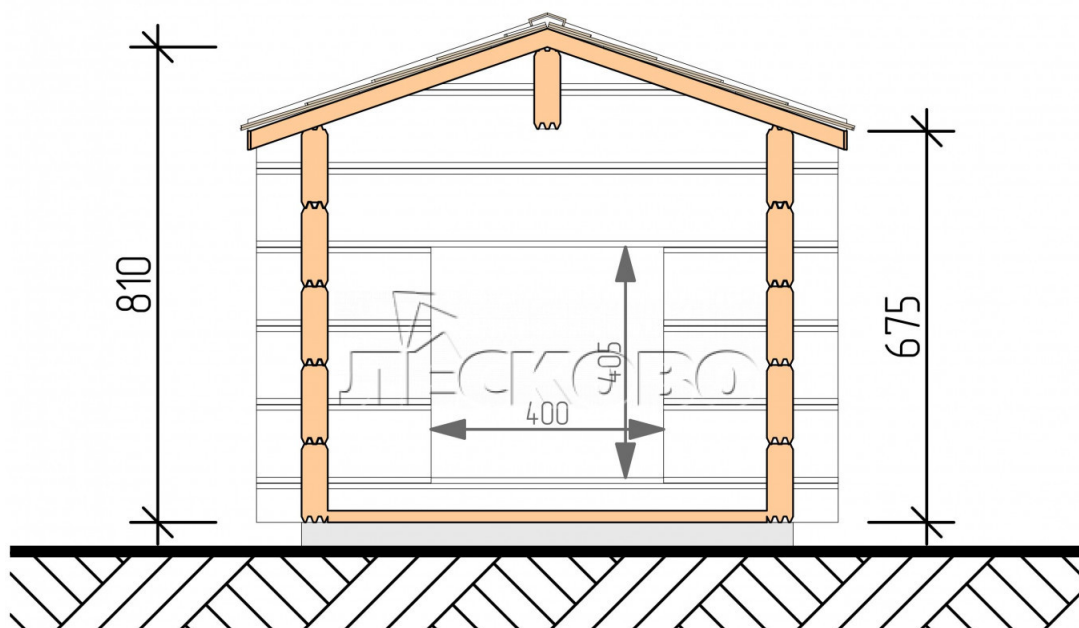

## Будка серия "КД" 0.8x1

Размеры проекта

0.8 × 1 / 0.8 м<sup>2</sup>

Цена

**16 660 ₹**

# Разрез

Комплектация «Домокомплект»:

- Стеновой комплект: мини-брус камерной сушки 44×145 мм с чашами под проект. Материал дерева — ель, сосна (ГОСТ 8486). Влажность 12-14%. Высота стен 2,16 м;
- Лаги, нижняя обвязка: доска 45×145 мм камерной сушки 12-16%;
- Полы: половая доска 35 мм, камерной сушки;
- Потолок: имитация бруса 20×135 мм, камерной сушки;
- Кровля: битумная черепица «Шинглас».