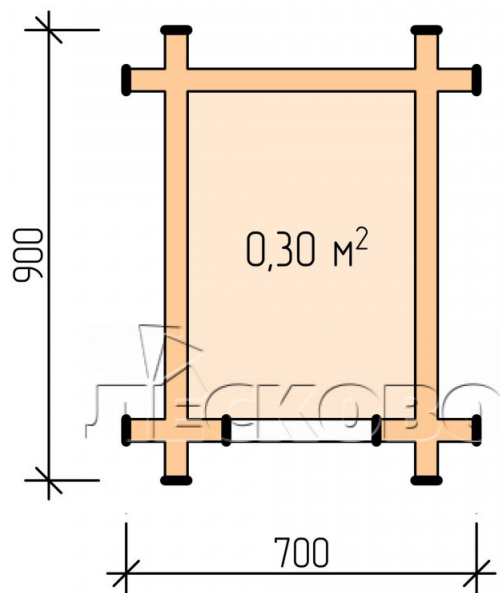

# Разрез

Комплектация «Домокомплект»:

- Стеновой комплект: мини-брус камерной сушки 44×145 мм с чашами под проект. Материал дерева — ель, сосна (ГОСТ 8486). Влажность 12-14%. Высота стен 2,16 м;
- Лаги, нижняя обвязка: доска 45×145 мм камерной сушки 12-16%;
- Полы: половая доска 35 мм, камерной сушки;
- Потолок: имитация бруса 20×135 мм, камерной сушки;
- Кровля: битумная черепица «Шинглас».