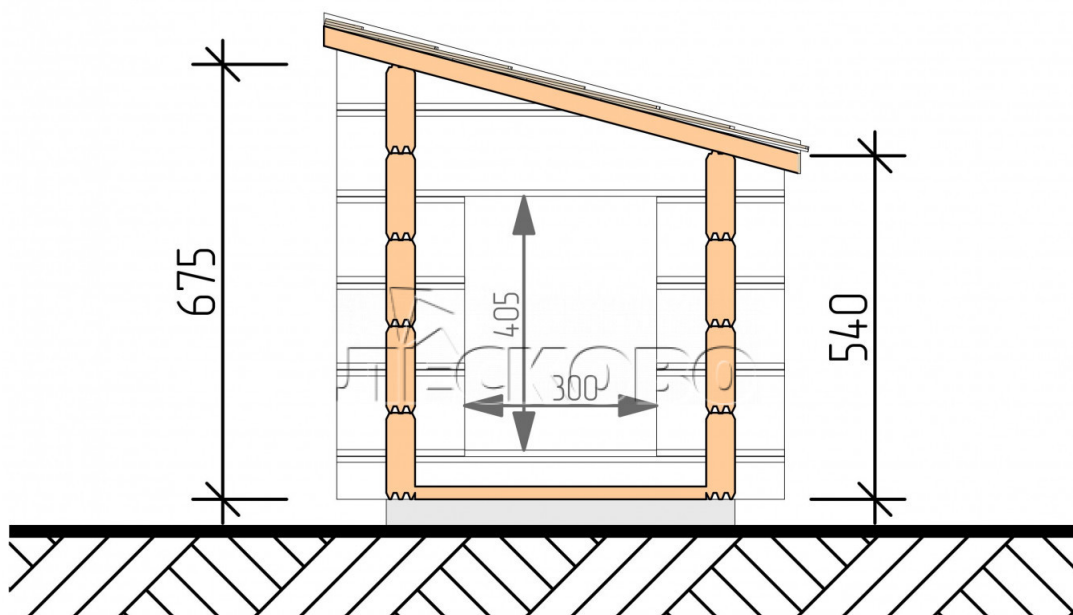

## Будка серия "КД" 0.5x0.7

Размеры проекта

0.5 × 0.7 / 0.35 м<sup>2</sup>

Цена

12 080 ₽

# Разрез

Комплектация «Домокомплект»:

- Стеновой комплект: мини-брус камерной сушки 44×145 мм с чашами под проект. Материал дерева — ель, сосна (ГОСТ 8486). Влажность 12-14%. Высота стен 2,16 м;
- Лаги, нижняя обвязка: доска 45×145 мм камерной сушки 12-16%;
- Полы: половая доска 35 мм, камерной сушки;
- Потолок: имитация бруса 20×135 мм, камерной сушки;
- Кровля: битумная черепица «Шинглас».