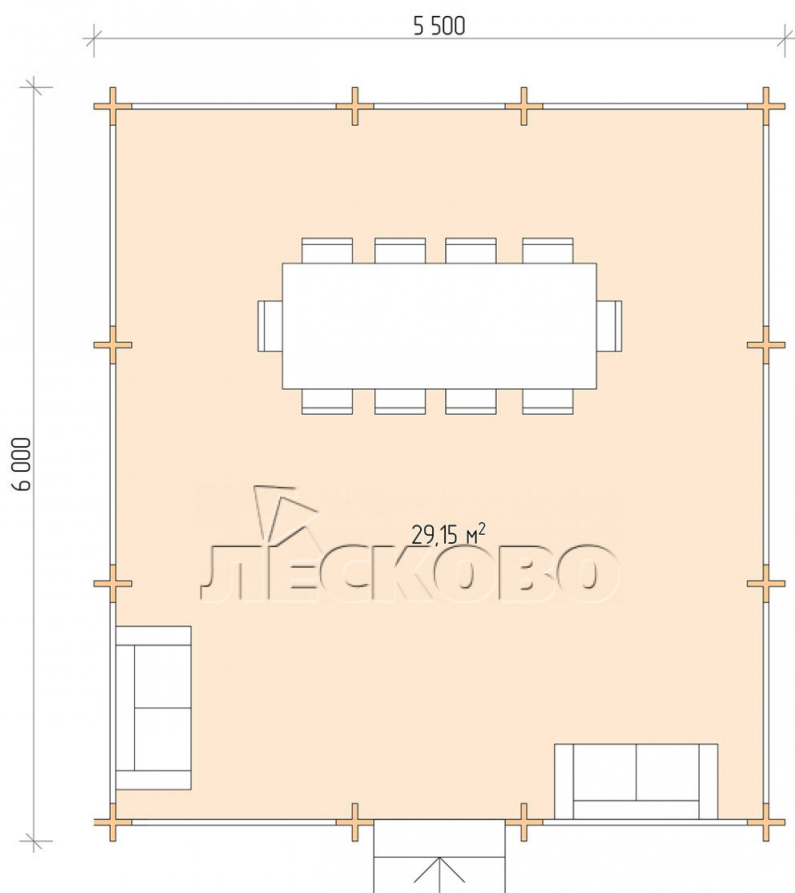

## Дачная беседка серия "БС" 5.5×6

Размеры проекта

5.5 × 6 / 29.7 м<sup>2</sup>

Цена

**372 734 ₹**

## Разрез