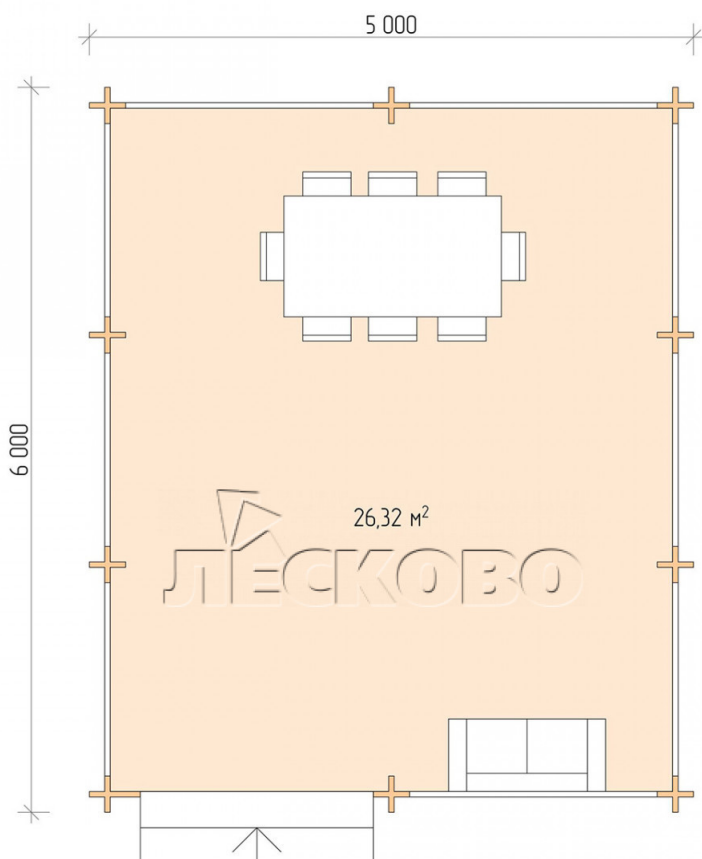

## Дачная беседка серия "БС" 5×6

Размеры проекта

5 × 6 / 26.8 м<sup>2</sup>

Цена

**326 340 ₹**

## Разрез