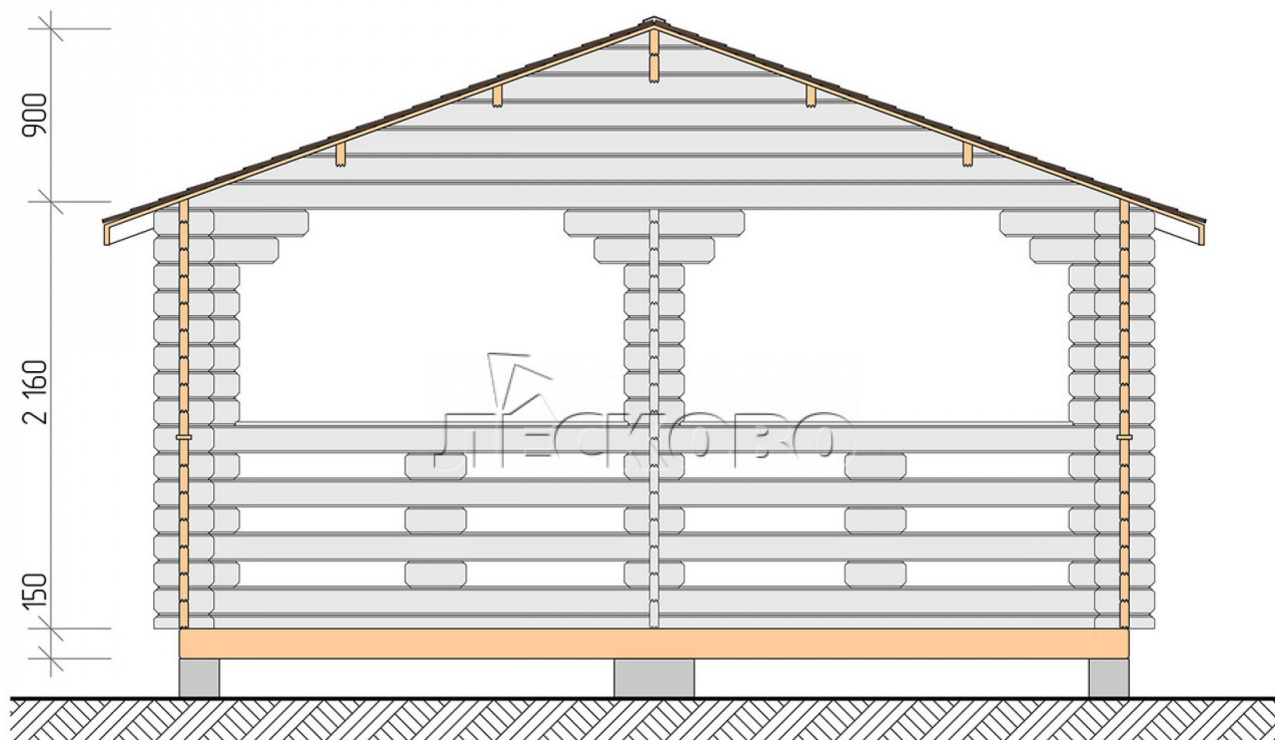

## Дачная беседка серия "БС" 5×6

Размеры проекта

5 × 6 / 26.8 м<sup>2</sup>

Цена

**326 340 ₹**

## Разрез

### Комплектация «Домокомплект»

- Стеновой комплект: мини-брус камерной сушки 45мм с чашами под проект. Материал

дерева — ель, сосна (ГОСТ 8486). Влажность 12-14%. Высота стен 2,16 м;

- Лаги, нижняя обвязка: доска 45×145 мм камерной сушки 10-12%;
- Полы: половая доска 35 мм, камерной сушки;
- Потолок: имитация бруса 20×135 мм, камерной сушки;
- Наличники: сухая строганная доска 20×100 мм;
- Кровля: битумная черепица «Шинглас»;