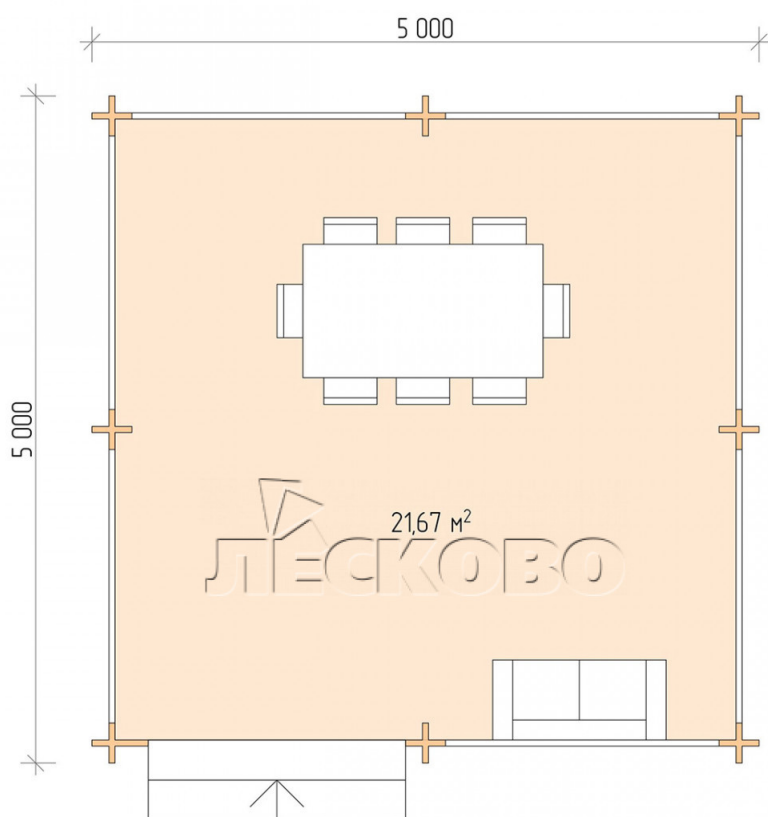

Дачная беседка серия "БС" 5×5

Размеры проекта

5 × 5 / 22.1 м²

Цена

288 813 ₹

Брус

45 мм

65 мм
+ 68 477 ₹

Сборка домокомплекта

Сборка не требуется

Требуется сборка
+ 72 203 ₹

Планировка проекта

Разрез

Комплектация «Домокомплект»

- Стеновой комплект: мини-брус камерной сушки 45мм с чашами под проект. Материал

дерева — ель, сосна (ГОСТ 8486). Влажность 12-14%. Высота стен 2,16 м;

- Лаги, нижняя обвязка: доска 45×145 мм камерной сушки 10-12%;
- Полы: половая доска 35 мм, камерной сушки;
- Потолок: имитация бруса 20×135 мм, камерной сушки;
- Наличники: сухая строганная доска 20×100 мм;
- Кровля: битумная черепица «Шинглас»;