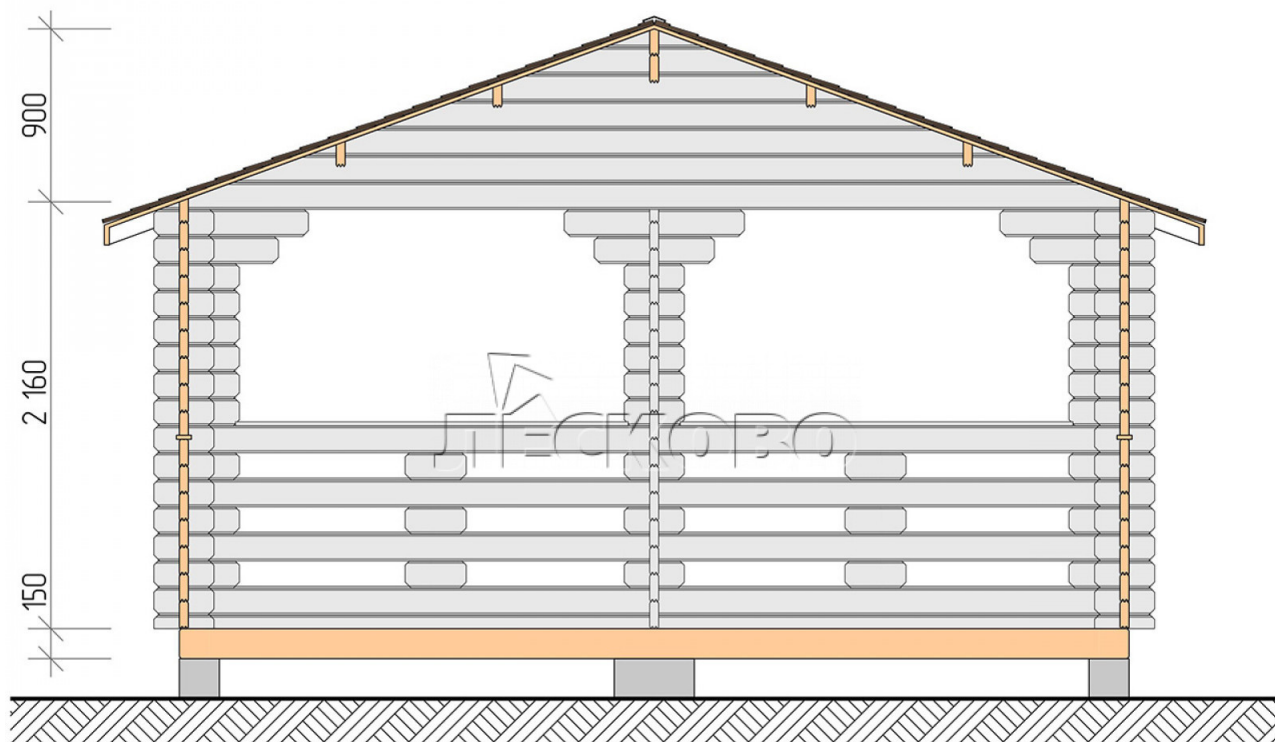

Дачная беседка серия "БС" 5×5

Размеры проекта

5 × 5 / 22.1 м²

Цена

288 813 ₹

Брус

45 мм

65 мм
+ 68 477 ₹

Сборка домокомплекта

Сборка не требуется

Требуется сборка
+ 72 203 ₹

Планировка проекта

Разрез

Комплектация «Домокомплект»

- Стеновой комплект: мини-брус камерной сушки 45мм с чашами под проект. Материал

дерева — ель, сосна (ГОСТ 8486). Влажность 12-14%. Высота стен 2,16 м;

- Лаги, нижняя обвязка: доска 45×145 мм камерной сушки 10-12%;
- Полы: половая доска 35 мм, камерной сушки;
- Потолок: имитация бруса 20×135 мм, камерной сушки;
- Наличники: сухая строганная доска 20×100 мм;
- Кровля: битумная черепица «Шинглас»;