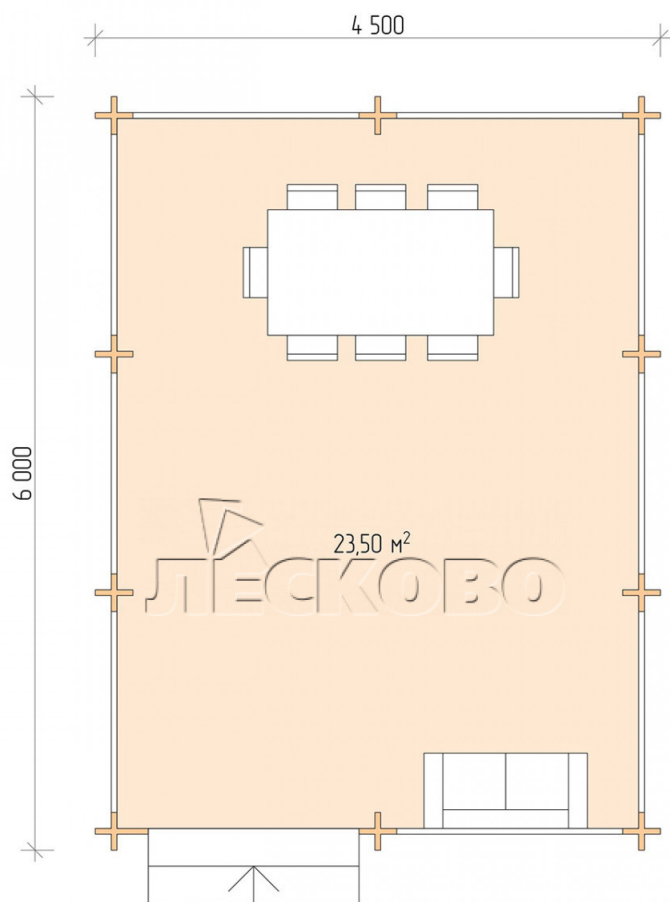

Дачная беседка серия "БС" 4.5×6

Размеры проекта

4.5 × 6 / 24 м²

Цена

295 582 ₹

Брус

45 мм

65 мм
+ 62 938 ₹

Сборка домокомплекта

Сборка не требуется

Требуется сборка
+ 73 896 ₹

Планировка проекта

Разрез

Комплектация «Домокомплект»

- Стеновой комплект: мини-брус камерной сушки 45мм с чашами под проект. Материал

дерева — ель, сосна (ГОСТ 8486). Влажность 12-14%. Высота стен 2,16 м;

- Лаги, нижняя обвязка: доска 45×145 мм камерной сушки 10-12%;
- Полы: половая доска 35 мм, камерной сушки;
- Потолок: имитация бруса 20×135 мм, камерной сушки;
- Наличники: сухая строганная доска 20×100 мм;
- Кровля: битумная черепица «Шинглас»;