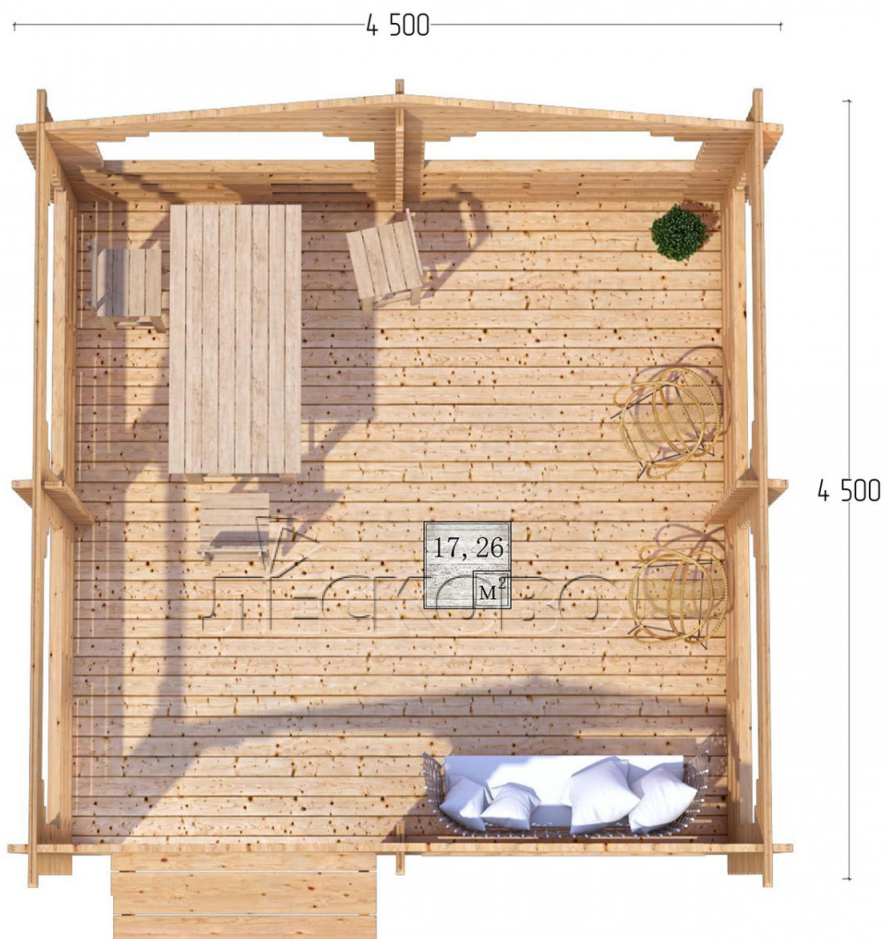

Планировка проекта