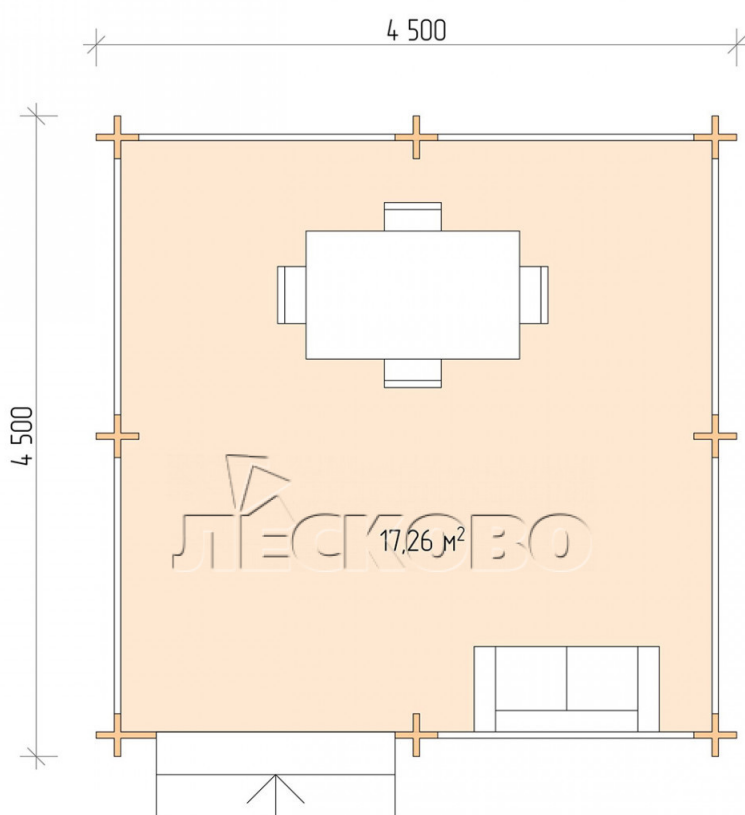

Разрез

Комплектация «Домокомплект»

- Стеновой комплект: мини-брус камерной сушки 45мм с чашами под проект. Материал