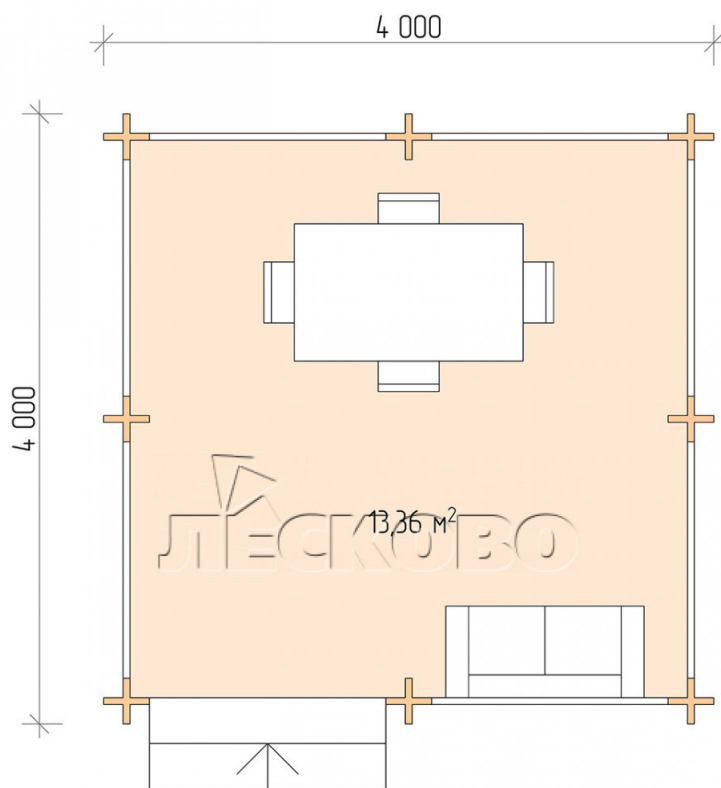

Разрез

Комплектация «Домокомплект»

- Стеновой комплект: мини-брус камерной сушки 45мм с чашами под проект. Материал