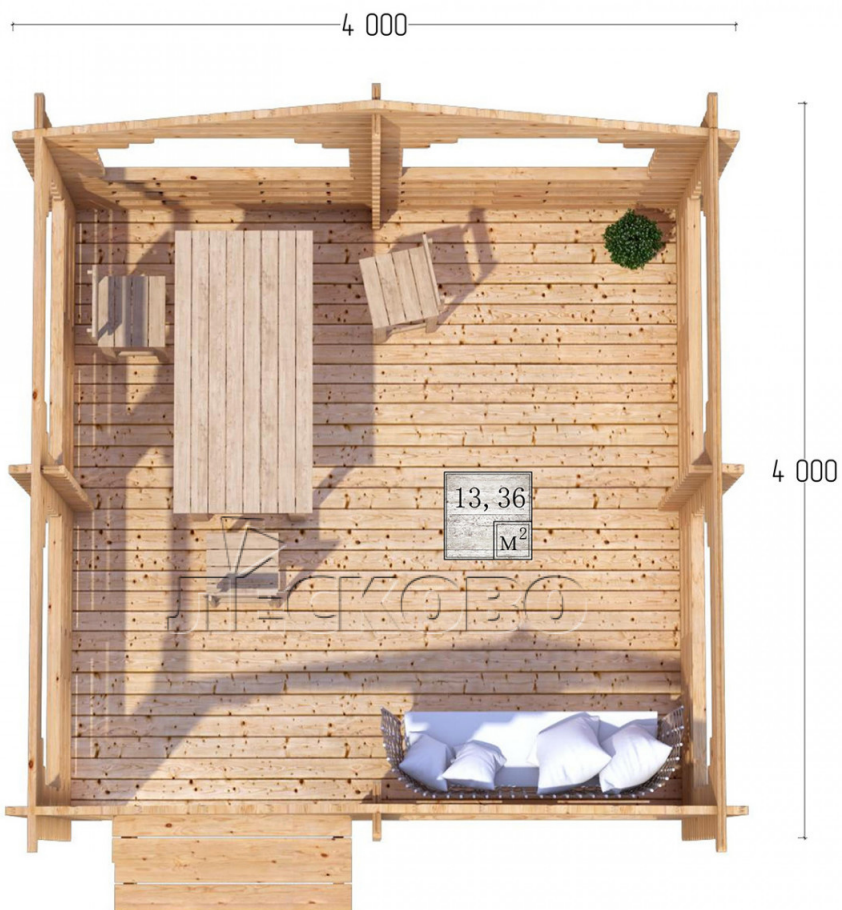

Планировка проекта