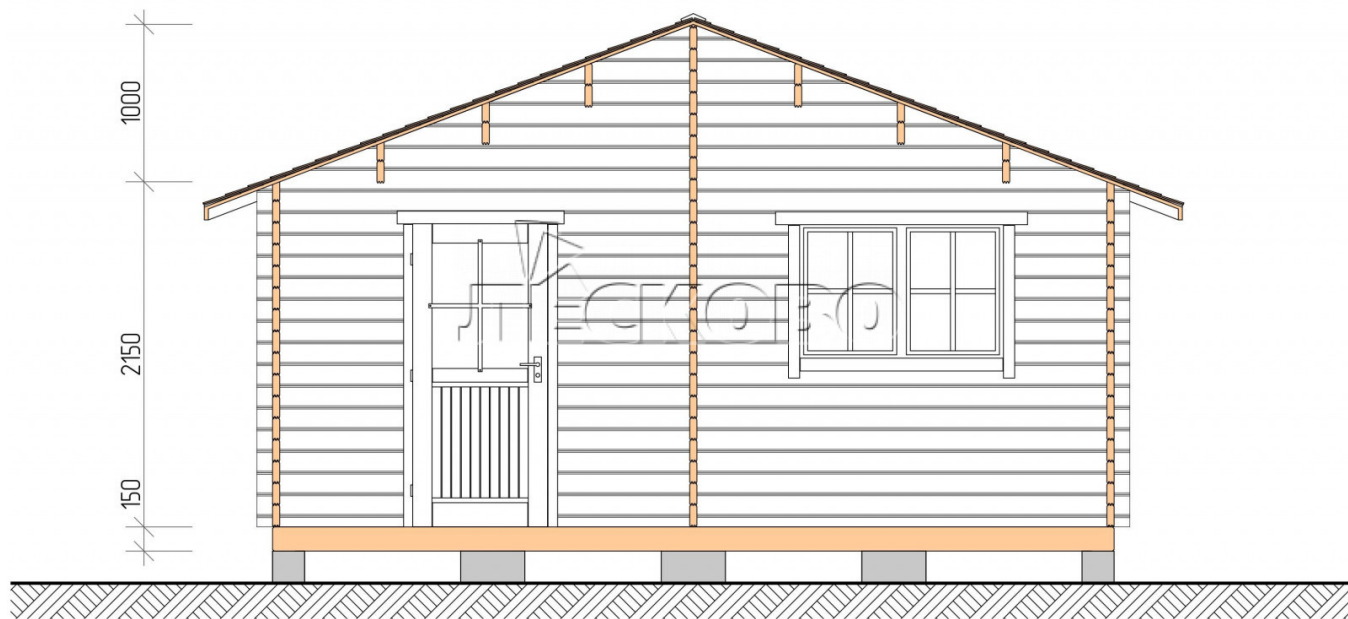

## Баня серия "БЛ" 5.5×5.5

Размеры проекта

5.5 × 5.5 / 27.1 м<sup>2</sup>

Цена

**516 153 ₺**

## Разрез

## Полный домокомплект

- Стеновой комплект: мини-брус камерной сушки 45мм с чашами под проект. Материал дерева — ель, сосна (ГОСТ 8486). Влажность 12-14%. Высота стен 2,16 м.;

- Лаги, нижняя обвязка: доска 45×145 мм. камерной сушки 10-12%;
- Полы: половая доска 35 мм., камерной сушки;
- Потолок: имитация бруса 20×135 мм., камерной сушки;
- Деревянные окна, стекло 4 мм., одинарные. Обработка бесцветным антисептиком. Фурнитура;