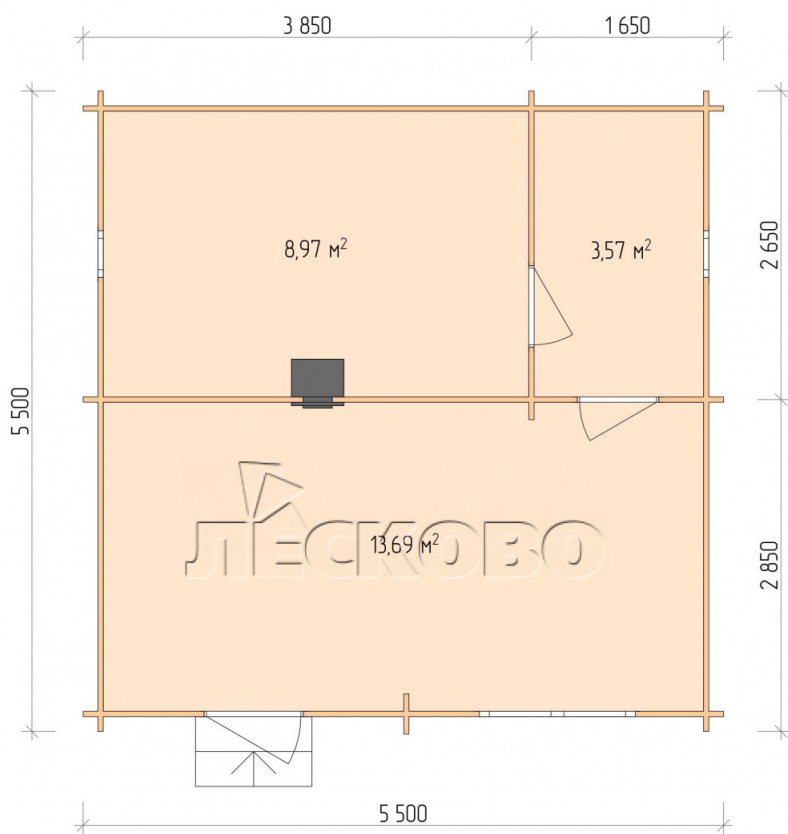

Разрез

Полный домокомплект

- Стеновой комплект: мини-брус камерной сушки 45мм с чашами под проект. Материал дерева — ель, сосна (ГОСТ 8486). Влажность 12-14%. Высота стен 2,16 м.;