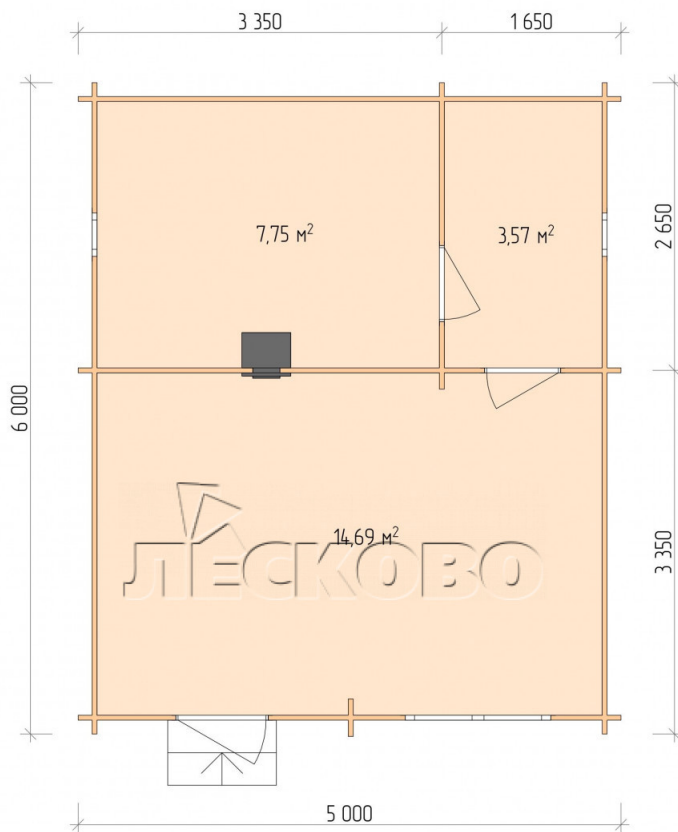

Разрез

Полный домокомплект

- Стеновой комплект: мини-брус камерной сушки 45мм с чашами под проект. Материал дерева — ель, сосна (ГОСТ 8486). Влажность 12-14%. Высота стен 2,16 м.;