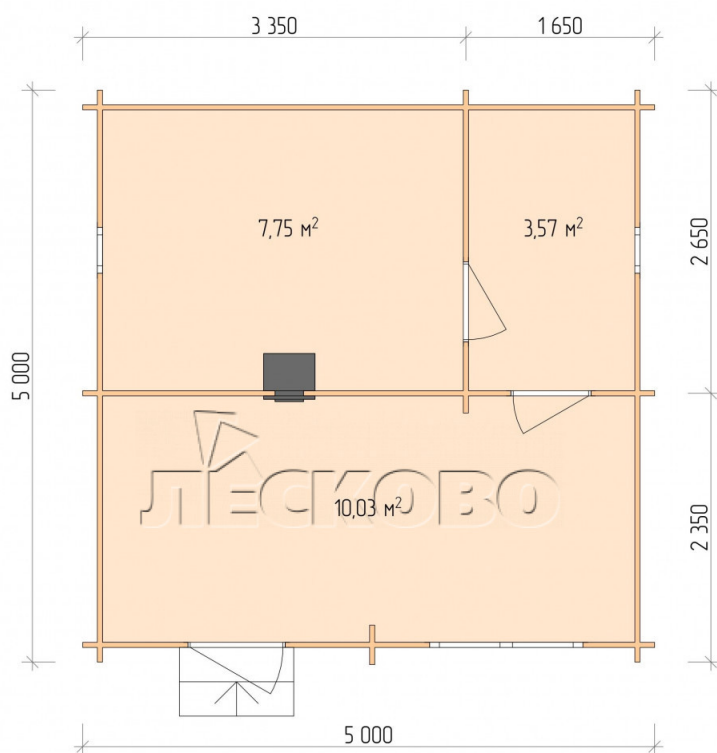

Разрез

Полный домокомплект

- Стеновой комплект: мини-брус камерной сушки 45мм с чашами под проект. Материал дерева — ель, сосна (ГОСТ 8486). Влажность 12-14%. Высота стен 2,16 м.;