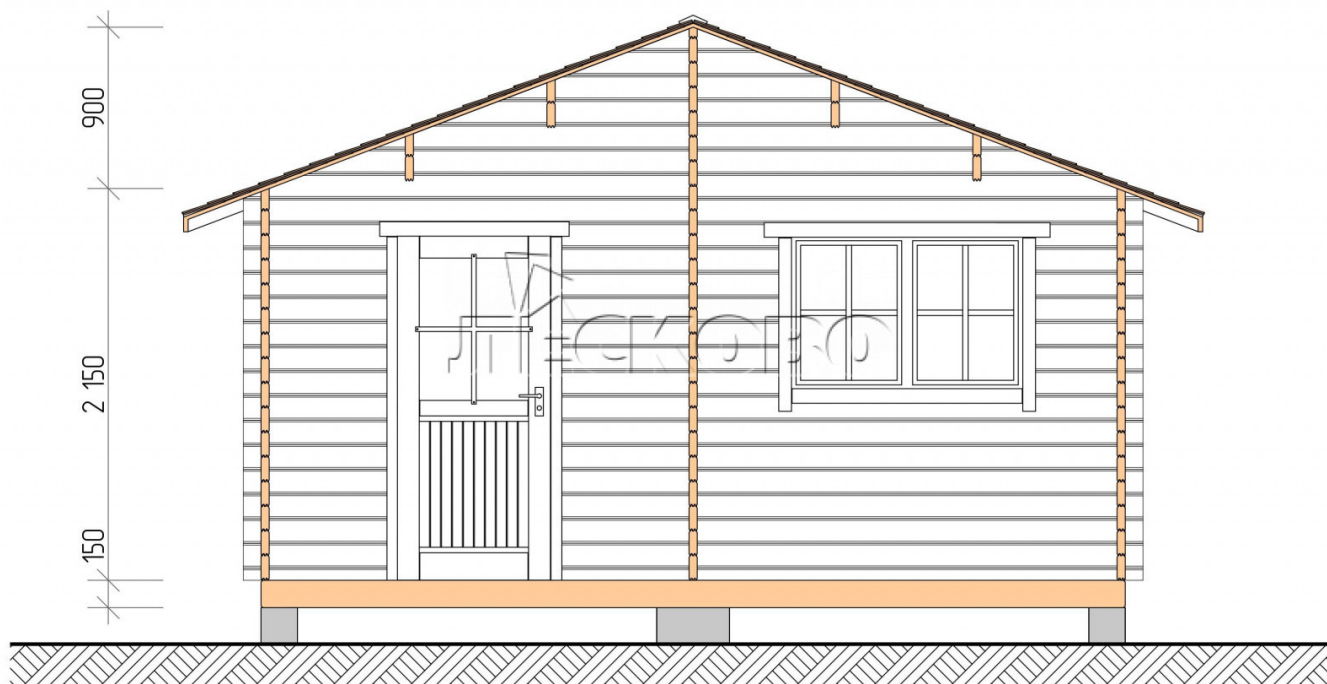

## Баня серия "БЛ" 5×5

Размеры проекта

5 × 5 / 22.1 м<sup>2</sup>

Цена

**449 382 ₹**

## Полный домокомплект

- Стеновой комплект: мини-брус камерной сушки 45мм с чашами под проект. Материал дерева — ель, сосна (ГОСТ 8486). Влажность 12-14%. Высота стен 2,16 м.;

- Лаги, нижняя обвязка: доска 45×145 мм. камерной сушки 10-12%;
- Полы: половая доска 35 мм., камерной сушки;
- Потолок: имитация бруса 20×135 мм., камерной сушки;
- Деревянные окна, стекло 4 мм., одинарные. Обработка бесцветным антисептиком. Фурнитура;