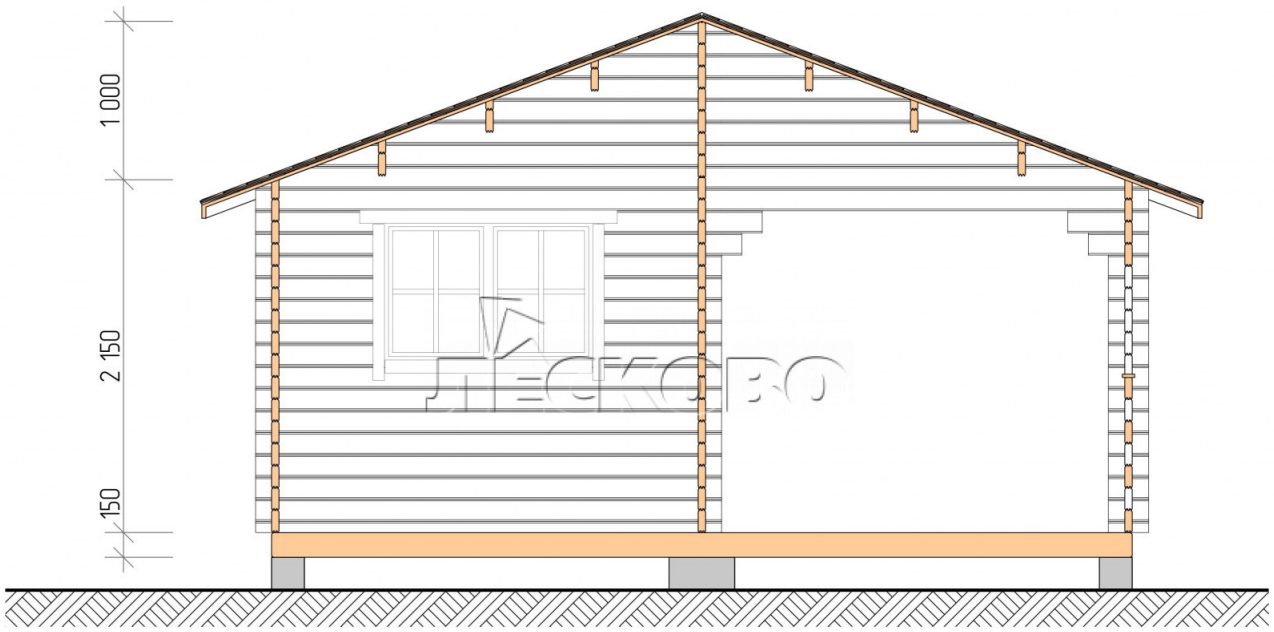

## Баня серия "БК" 5.5×5.5

Размеры проекта

5.5 × 5.5 / 27.1 м<sup>2</sup>

Цена

**519 507 ₹**

# Полный домокомплект

- Стеновой комплект: мини-брус камерной сушки 45мм с чашами под проект. Материал дерева — ель, сосна (ГОСТ 8486). Влажность 12-14%. Высота стен 2,16 м.;
- Лаги, нижняя обвязка: доска 45×145 мм. камерной сушки 10-12%;
- Полы: половая доска 35 мм., камерной сушки;
- Потолок: имитация бруса 20×135 мм., камерной сушки;
- Деревянные окна, стекло 4 мм., одинарные. Обработка бесцветным антисептиком. Фурнитура;