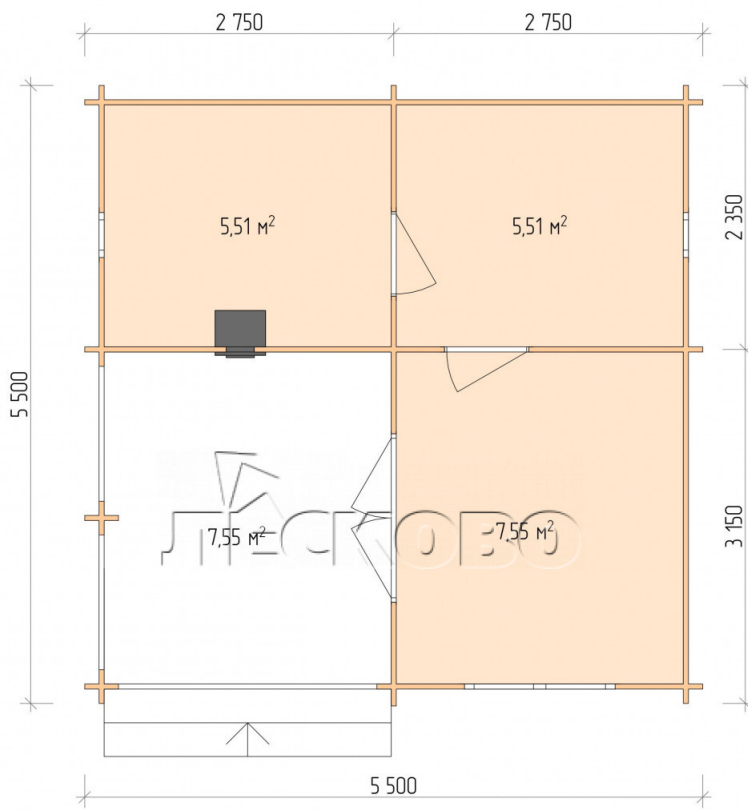

## Баня серия "БК" 5.5×5.5

Размеры проекта

5.5 × 5.5 / 27.1 м<sup>2</sup>

Цена

**519 507 ₹**

# Полный домокомплект

- Стеновой комплект: мини-брус камерной сушки 45мм с чашами под проект. Материал дерева — ель, сосна (ГОСТ 8486). Влажность 12-14%. Высота стен 2,16 м.;
- Лаги, нижняя обвязка: доска 45×145 мм. камерной сушки 10-12%;
- Полы: половая доска 35 мм., камерной сушки;
- Потолок: имитация бруса 20×135 мм., камерной сушки;
- Деревянные окна, стекло 4 мм., одинарные. Обработка бесцветным антисептиком. Фурнитура;

0.40×0.38 м.2 шт. 1.34×0.91 м.1 шт.

- Деревянные двери;

0.84×1.885 м. Бан.2 шт.  
0.84×1.885 м. Остекл.1 шт.

7. Наличники: сухая строганная доска 20×100 мм.;

8. Кровля: битумная черепица «Шинглас»;

9. Плинтус 35 мм.