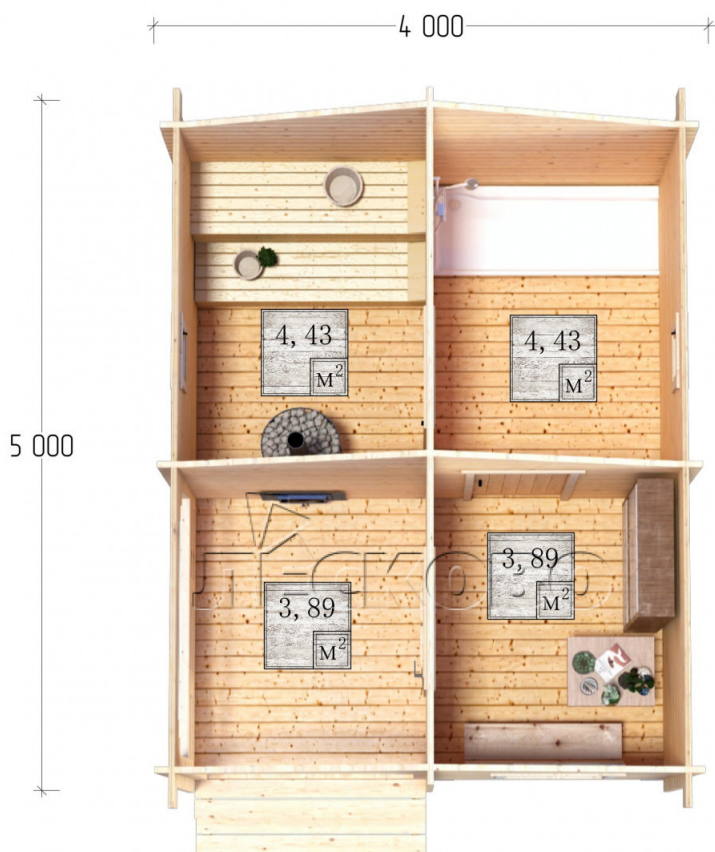

Планировка проекта