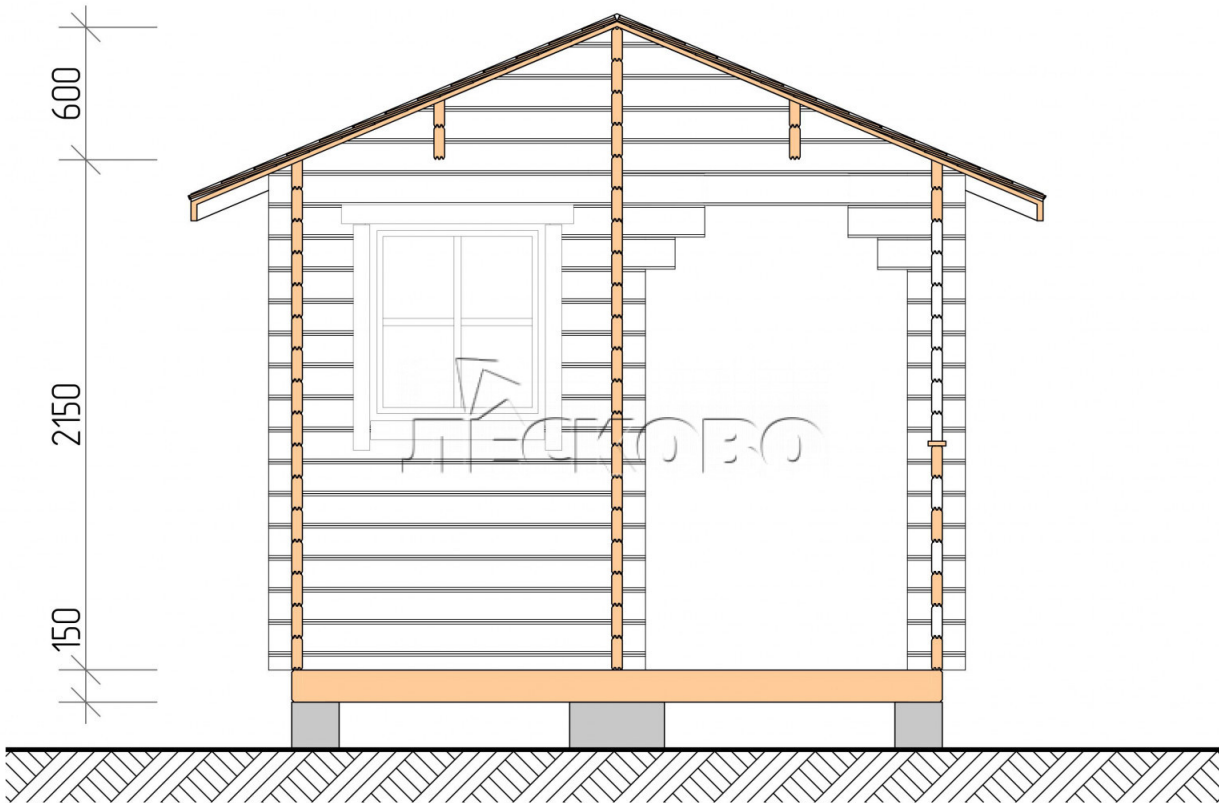

## Баня серия "БК" 3×5.5

Размеры проекта

3 × 5.5 / 14.1 м<sup>2</sup>

Цена

**342 510 ₹**

### Брус

45 мм

65 мм  
+ 80 950 ₹

# Полный домокомплект

- Стеновой комплект: мини-брус камерной сушки 45мм с чашами под проект. Материал дерева — ель, сосна (ГОСТ 8486). Влажность 12-14%. Высота стен 2,16 м.;
- Лаги, нижняя обвязка: доска 45×145 мм. камерной сушки 10-12%;
- Полы: половая доска 35 мм., камерной сушки;
- Потолок: имитация бруса 20×135 мм., камерной сушки;
- Деревянные окна, стекло 4 мм., одинарные. Обработка бесцветным антисептиком. Фурнитура;