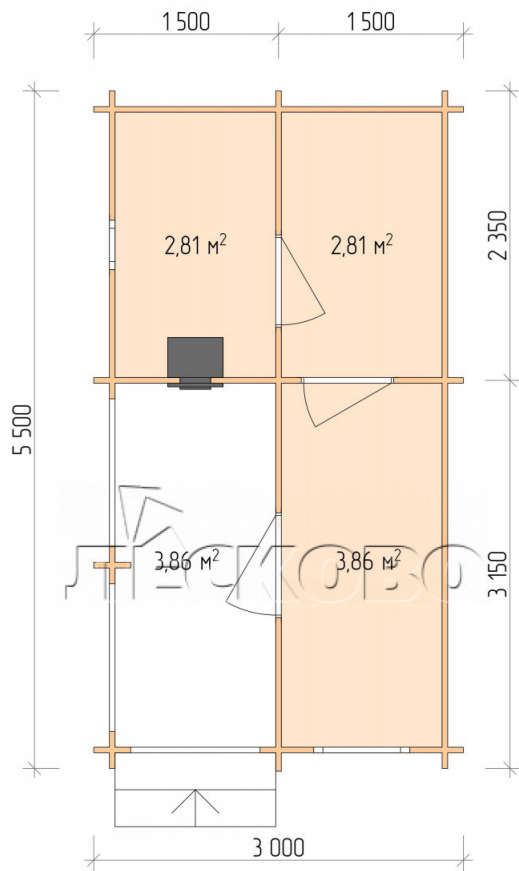

## Баня серия "БК" 3×5.5

Размеры проекта

3 × 5.5 / 14.1 м<sup>2</sup>

Цена

**342 510 ₹**

# Полный домокомплект

- Стеновой комплект: мини-брус камерной сушки 45мм с чашами под проект. Материал дерева — ель, сосна (ГОСТ 8486). Влажность 12-14%. Высота стен 2,16 м.;
- Лаги, нижняя обвязка: доска 45×145 мм. камерной сушки 10-12%;
- Полы: половая доска 35 мм., камерной сушки;
- Потолок: имитация бруса 20×135 мм., камерной сушки;
- Деревянные окна, стекло 4 мм., одинарные. Обработка бесцветным антисептиком. Фурнитура;

0.40×0.38 м. 1 шт.

0.87×0.78 м. 1 шт.

- Деревянные двери;

0.84×1.885 м. Бан.2  
шт.

0.84×1.885 м.  
Остекл. 1 шт.

7. Наличники: сухая строганная доска 20×100 мм.;

8. Кровля: битумная черепица «Шинглас»;

9. Плинтус 35 мм.